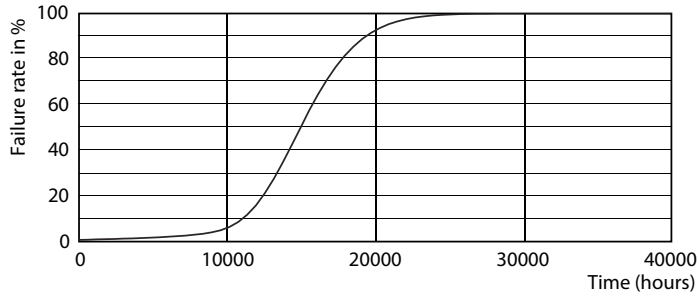

Classic LED Lamps

Käyttöikä

LEDbulb 60W E14 827 FR B38

LEDbulb 60W E14 827 FR B38