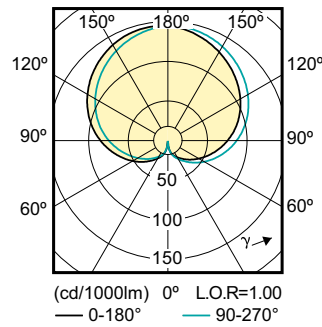

Classic LED Lamps

Nettopaino (kappale)

0,040 kg

Mittapiirros

Bulb A60 220~240V 5W 470lm 2700K E27 ND

Product	D	C
LED classic 40W A60 E27 WW FR ND 1CT/10	60 mm	110 mm

Valonjakotiedot

LED Lamps, LEDClassic 60W A60 E27 2700K 806lm