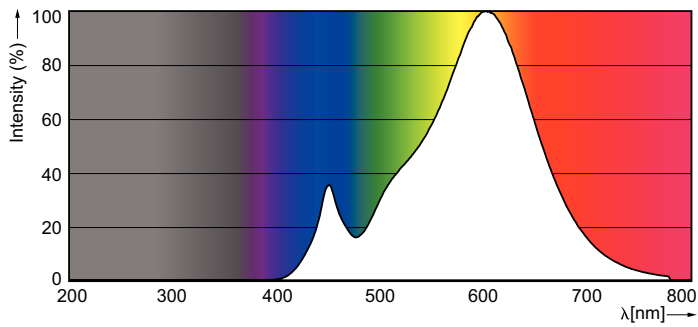

Valonjakotiedot

LED Lamps, LEDClassic 60W A60 E27 2700K 806lm