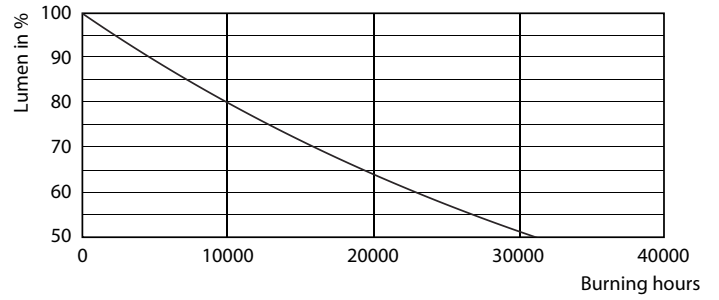

Classic LED Lamps

Käyttöikä

LEDbulb 60W E14 827 FR B38

LEDbulb 60W E14 827 FR B38