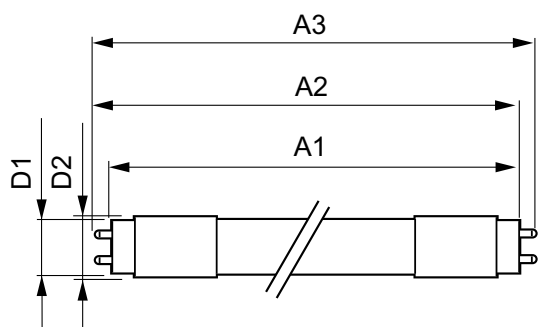

MASTER LEDtube InstantFit HF

T-Case, maksimi (nim.)	55 °C
Ohjausjärjestelmät ja himmennys	
Himmennettävä	Ei
Mekaaniset tiedot ja runko	
Lampun materiaali	Muovi
Tuotteen pituus	1200 mm
Hyväksyntä ja käyttökohteet	
Energiatohokkuusmerkintä (EEL)	A+
Energiaa säästävä tuote	Yes
Hyväksyntämerkinnät	RoHS compliance CE merkintä KEMA Keur certificate
Energiankulutus kWh/1000 h	17 kWh

Tuotetiedot

Koko tuotekoodi	871869668752900
Tilaustuotteen nimi	MASTER LEDtube HF 1200mm HO 14W830 T8
EAN/UPC – tuote	8718696687529
Tilauskoodi	68752900
Paikallinen koodi	4721545
SAP-osoittaja – määrä/pakkaus	1
SAP-osoittaja – pakkauksia ulommassa	10
SAP-materiaali	929001284302
SAP-nettopaino (kappale)	0,360 kg

Mittapiirros

MAS LEDtube HF 1200mm HO 14W830 T8

Product	D1	D2	A1	A2	A3
MASTER LEDtube HF 1200mm HO 14W830 T8	25,6 mm	28 mm	1198,1 mm	1205,2 mm	1212,3 mm