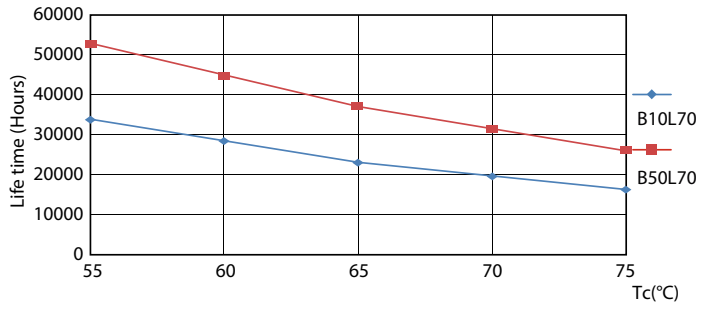

MASTER LEDtube InstantFit HF

Käyttöikä

LEDtube HF HO-UO 14-24W G13 830-865 T8