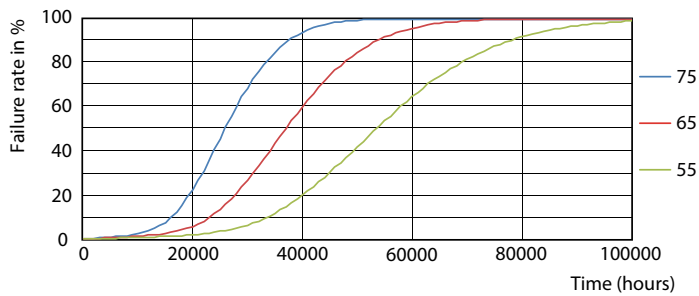

MASTER LEDtube InstantFit HF

Valonjakotiedot

LEDtube HF 1200mm 1500mm UO T8

Käyttöikä

LEDtube HF 1500mm 26W G5 T5

LEDtube HF 1200mm 1500mm UO T8

LEDtube HF HO-UO 14-24W G13 830-865 T8

LEDtube HF 1200mm HO-UO 14-16W G13 830-865 T8