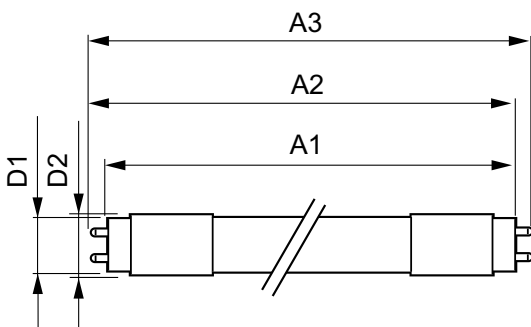

MASTER LEDtube InstantFit HF

T-Case, maksimi (nim.)	55 °C
Ohjausjärjestelmät ja himmennys	
Himmennettävä	Ei
Mekaaniset tiedot ja runko	
Lampun materiaali	Muovi
Tuotteen pituus	1500 mm
Hyväksyntä ja käyttökohteet	
Energiatohokkuusmerkintä (EEL)	A++
Energiaa säästävä tuote	Yes
Hyväksyntämerkinnät	RoHS compliance CE merkintä KEMA Keur certificate
Energiankulutus kWh/1000 h	24 kWh

Tuotetiedot

Koko tuotekoodi	871869668754300
Tilaustuotteen nimi	MASTER LEDtube HF 1500mm HO 20W840 T8
EAN/UPC – tuote	8718696687543
Tilauskoodi	68754300
Paikallinen koodi	4721527
SAP-osoittaja – määrä/pakkaus	1
SAP-osoittaja – pakkauksia ulommassa	10
SAP-materiaali	929001284402
SAP-nettopaino (kappale)	0,450 kg

Mittapiirros

MAS LEDtube HF 1500mm HO 20W840 T8

Product	D1	D2	A1	A2	A3
MASTER LEDtube HF 1500mm HO 20W840 T8	25,6 mm	28 mm	1498,7 mm	1505,8 mm	1512,9 mm