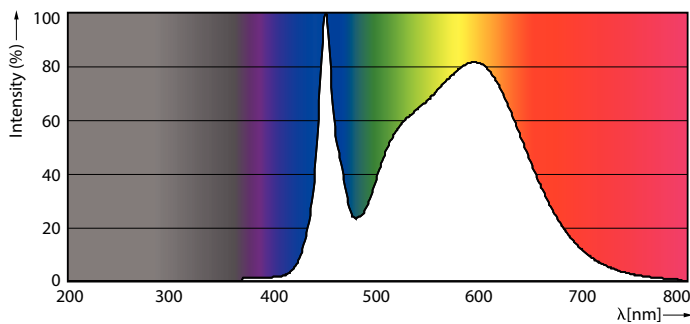

Valonjakotiedot

MAS LEDtube HF 1500mm HO 20W840 T8

MAS LEDtube HF 1500mm HO 20W840 T8