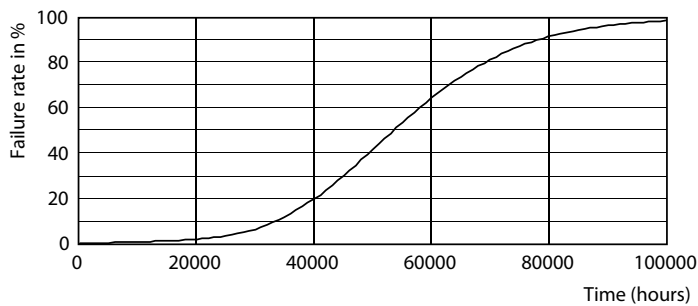

MASTER LEDtube InstantFit HF

Valonjakotiedot

LEDtube HF 1200mm 1500mm UO T8

Käyttöikä

LEDtube HF 1500mm HO-UO 20-24W G13 830-865 T8

LEDtube HF 1500mm 26W G5 T5

LEDtube HF 1200mm 1500mm UO T8

LEDtube HF HO-UO 14-24W G13 830-865 T8