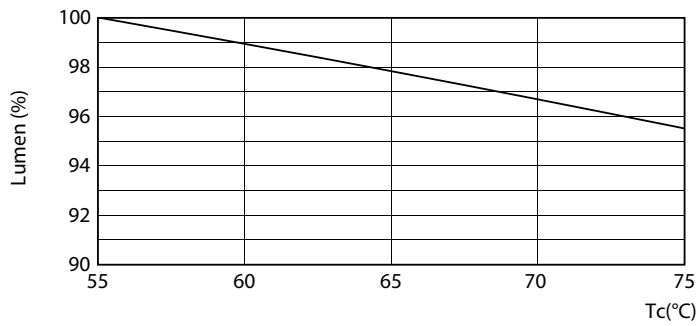

Käyttöikä

LEDtube HF 1500mm HO-UO 20-24W G13 830-865 T8