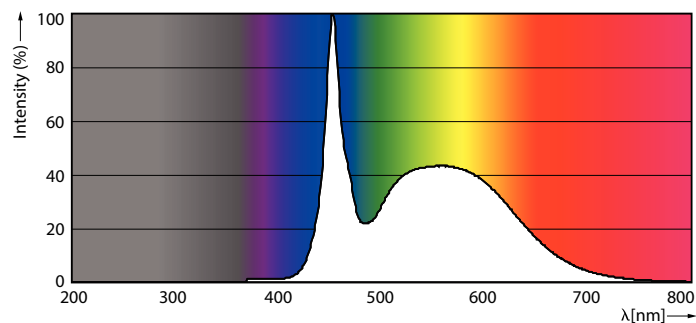

Valonjakotiedot

MAS LEDtube HF 1500mm HO 20W865 T8

MAS LEDtube HF 1500mm HO 20W865 T8