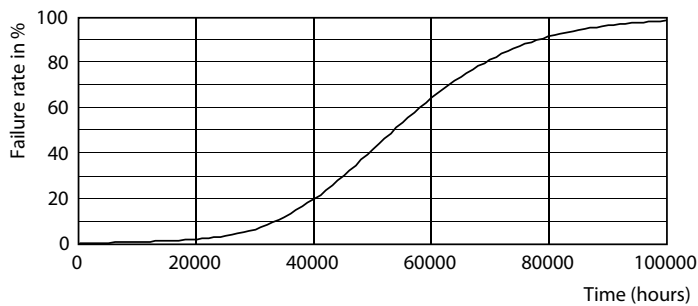

MAS LEDtube HF 1500mm HO 20W865 T8

MASTER LEDtube InstantFit HF

Valonjakotiedot

LEDtube HF 1200mm 1500mm UO T8

Käyttöikä

LEDtube HF 1500mm HO-UO 20-24W G13 830-865 T8

LEDtube HF 1500mm 26W G5 T5

LEDtube HF 1200mm 1500mm UO T8