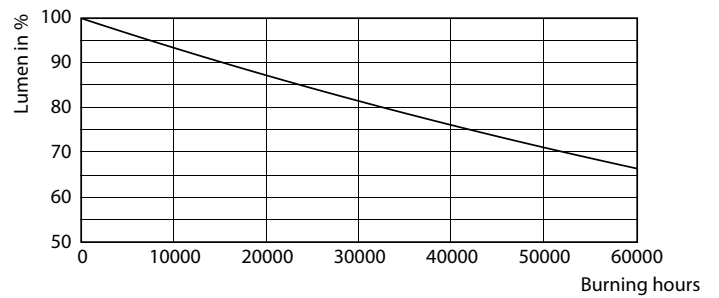

MASTER LEDtube InstantFit HF

Valonjakotiedot

Käyttöikä

LEDtube HF HO-UO 14-24W G13 830-865 T8