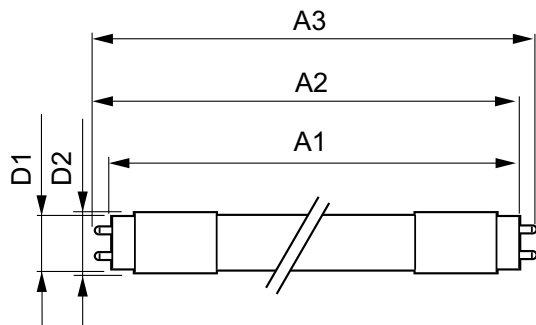

MASTER LEDtube InstantFit HF

T-Case, maksimi (nim.)	55 °C
Ohjausjärjestelmät ja himmennys	
Himmennettävä	Ei
Mekaaniset tiedot ja runko	
Lampun materiaali	Muovi
Tuotteen pituus	1500 mm
Hehkulampun muoto	Putki, kaksipäätäinen
Hyväksyntä ja käyttökohteet	
Energiatohokkuusluokka	D
Energiaa säästävä tuote	Yes
Hyväksyntämerkinnät	RoHS compliance TUV CE merkintä KEMA Keur certificate

Energiankulutus kWh/1000 h	20 kWh
EPREL-rekisteröintinumero	387371
Tuotetiedot	
Koko tuotekoodi	871869668756700
Tilaustuotteen nimi	MASTER LEDtube HF 1500mm HO 20W865 T8
EAN/UPC – tuote	8718696687567
Tilauuskoodi	68756700
SAP-osoittaja – määrä/pakkaus	1
SAP-osoittaja – pakkauksia ulommassa	10
SAP-materiaali	929001284502
SAP-nettopaino (kappale)	0,450 kg

Mittapiirros

MASTER LEDtube HF 1500mm HO 20W865 T8

Product	D1	D2	A1	A2	A3
MASTER LEDtube HF 1500mm HO 20W865 T8	25,6 mm	28 mm	1498,7 mm	1505,8 mm	1512,9 mm