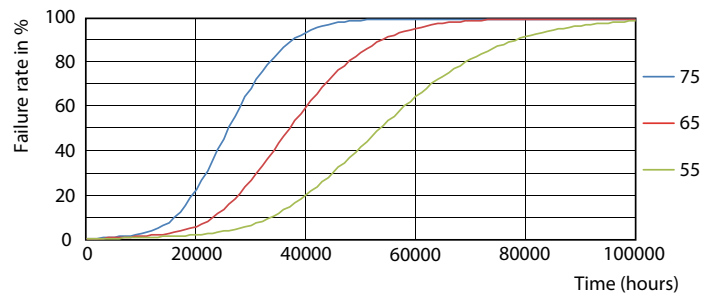

LEDtube HF 1500mm 26W G5 T5

LEDtube HF HO-UO 14-24W G13 830-865 T8