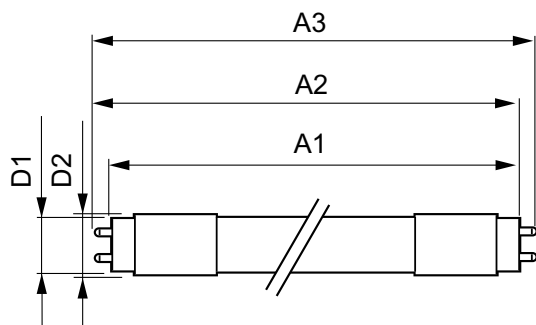

MASTER LEDtube InstantFit HF

T-Case, maksimi (nim.)	55 °C
Ohjausjärjestelmät ja himmennys	
Himmennettävä	Ei
Mekaaniset tiedot ja runko	
Lampun materiaali	Muovi
Tuotteen pituus	1500 mm
Hehkulampun muoto	Putki, kaksipäätäinen
Hyväksyntä ja käyttökohteet	
Energiatohokkuusluokka	E
Energiaa säästävä tuote	Yes
Hyväksyntämerkinnät	RoHS compliance TUV CE merkintä KEMA Keur certificate

Energiankulutus kWh/1000 h	20 kWh
EPREL-rekisteröintinumero	387372
Tuotetiedot	
Koko tuotekoodi	871869668758100
Tilaustuotteen nimi	MASTER LEDtube HF 1500mm HO 20W830 T8
EAN/UPC – tuote	8718696687581
Tilauuskoodi	68758100
SAP-osoittaja – määrä/pakkaus	1
SAP-osoittaja – pakkauksia ulommassa	10
SAP-materiaali	929001284602
SAP-nettopaino (kappale)	0,450 kg

Mittapiirros

MASTER LEDtube HF 1500mm HO 20W830 T8

Product	D1	D2	A1	A2	A3
MASTER LEDtube HF 1500mm HO 20W830 T8	25,6 mm	28 mm	1498,7 mm	1505,8 mm	1512,9 mm