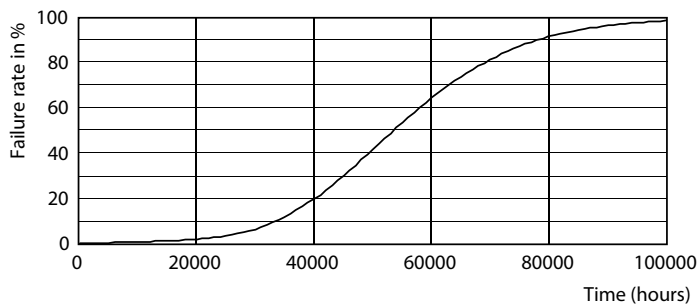

MAS LEDtube HF 1500mm HO 20W830 T8

MASTER LEDtube InstantFit HF

Valonjakotiedot

LEDtube HF 1200mm 1500mm UO T8

Käyttöikä

LEDtube HF 1500mm HO-UO 20-24W G13 830-865 T8

LEDtube HF 1500mm 26W G5 T5

LEDtube HF 1200mm 1500mm UO T8