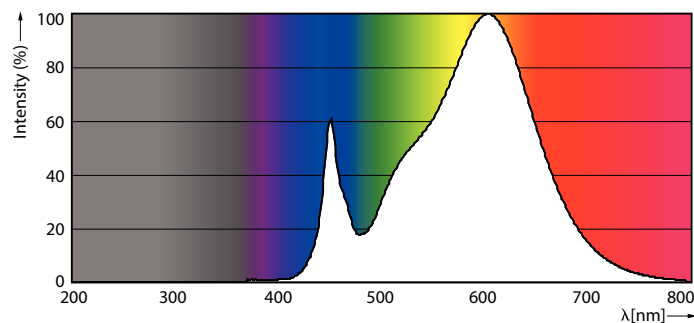

Valonjakotiedot

MAS LEDtube HF 1500mm HO 20W830 T8

MAS LEDtube HF 1500mm HO 20W830 T8