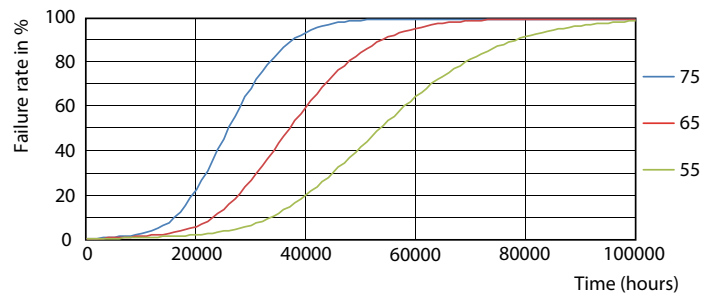

MAS LEDtube HF 1500mm HO 20W830 T8

MASTER LEDtube InstantFit HF

Valonjakotiedot

LEDtube HF 1200mm 1500mm UO T8

Käyttöikä

LEDtube HF 1500mm HO-UO 20-24W G13 830-865 T8

LEDtube HF 1500mm 26W G5 T5

LEDtube HF 1200mm 1500mm UO T8