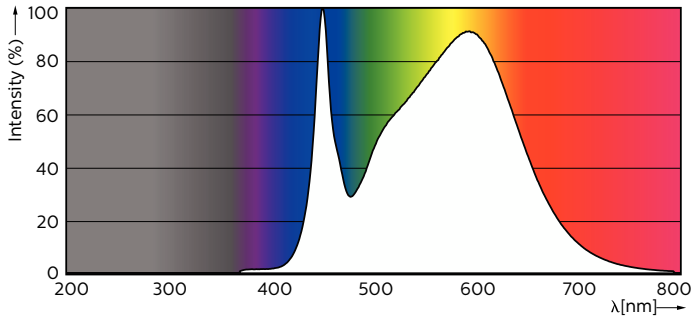

Rajoitukset ja turvallisuus

• HUOMAUTUKSIA: Asennuksen yleinen energiatehokkuus ja valonjako riippuvat asennuksen kokoonpanosta.

Tuotetiedot

Yleistä tietoa	
Kanta	G13 ROT (Rotating) [Medium Bi-Pin Fluorescent]
EU RoHS -määräysten mukainen	Kyllä
Nimelliskäyttöikä (nim.)	75000 h
Kytkenäjakso	200000
Vuon mittausviite	Sphere
Valon tekniset tiedot	
Värikoodi	840 [CCT / 4 000 K]
Keilakulma (nim.)	160 °
Valovirta (nim.)	1575 lm
Värimerkki	Viileä valkea (CW)
Vastaava väriämpötila (nim.)	4000 K
Valotehokkuus (nimellinen) (nim.)	131 lm/W
Väriyhtenäisyys	<6

MASTER LEDtube EM/Mains

Valonjakotiedot

Spectral Power Distribution Colour

Käyttöikä

Lumen Maintenance Diagram

LumenVsTc

FailureRate

Life Expectancy Diagram