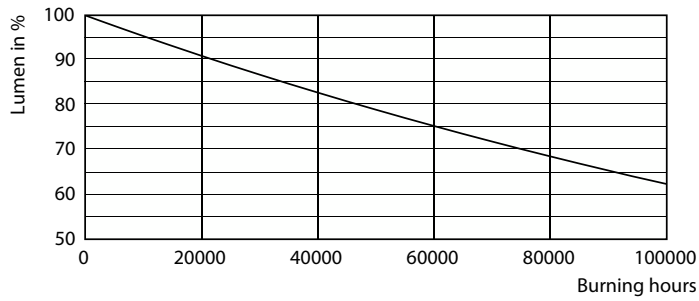

Käyttöikä

Lumen Maintenance Diagram