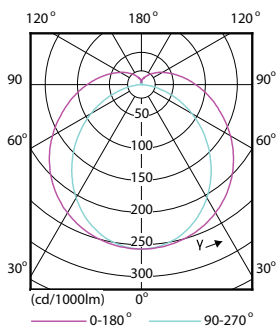

Lampun viimeistely	Huurrettu
Lampun materiaali	Muovi
Tuotteen pituus	900 mm
Hehkulampun muoto	Putki, kaksipäätäinen

Hyväksyntä ja käyttökohteet

Energiatohokkuusluokka	E
Energiaa säästävä tuote	Yes
Hyväksyntämerkinnät	TUV

Mittapiirros

MASTER LEDtube 900mm HO 12W 840 T8

Product	D1	D2	A1	A2	A3
MASTER LEDtube 900mm HO 12W 840 T8	25,78 mm	28 mm	893,3 mm	900,4 mm	907,5 mm

Valonjakotiedot

Light Distribution Diagram

General uniform lighting