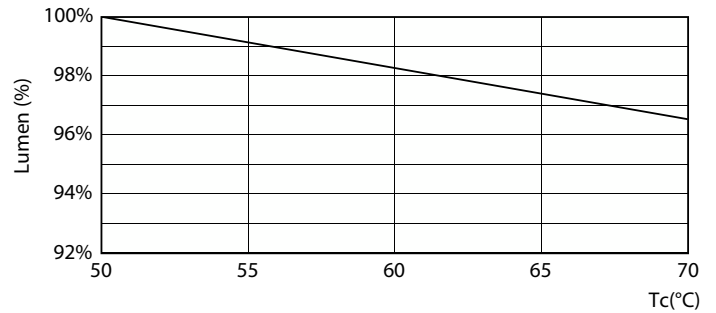

MASTER LEDtube EM/Mains

Valonjakotiedot

Spectral Power Distribution Colour

Käyttöikä

Lumen Maintenance Diagram

LumenVsTc

FailureRate

Life Expectancy Diagram