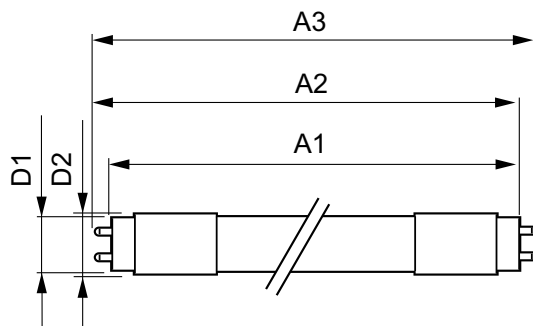

Rajoitukset ja turvallisuus

• HUOMAUTUKSIA: Asennuksen yleinen energiatehokkuus ja valonjako riippuvat asennuksen kokoonpanosta.

Tuotetiedot

Yleistä tietoa	
Kanta	G13 ROT (Rotating) [Medium Bi-Pin Fluorescent]
EU RoHS -määräysten mukainen	Kyllä
Nimelliskäyttöikä (nim.)	75000 h
Kytkenäjakso	200000
Vuon mittausviite	Sphere
Valon tekniset tiedot	
Värikoodi	840 [CCT / 4 000 K]
Keilakulma (nim.)	160 °
Valovirta (nim.)	1575 lm
Värimerkki	Viileä valkea (CW)
Vastaava väriämpötila (nim.)	4000 K
Valotehokkuus (nimellinen) (nim.)	131 lm/W
Väriyhtenäisyys	<6

Lampun viimeistely	Huurrettu
Lampun materiaali	Muovi
Tuotteen pituus	900 mm
Hehkulampun muoto	Putki, kaksipäätäinen

Hyväksyntä ja käyttökohteet

Energiatohokkuusluokka	E
Energiaa säästävä tuote	Yes
Hyväksyntämerkinnät	TUV

Hyväksyntämerkinnät	RoHS compliance CE merkintä KEMA Keur certificate
Energiankulutus kWh/1000 h	12 kWh
EPREL-rekisteröintinumero	1206963

Tuotetiedot

Koko tuotekoodi	871869668708600
Tilaustuotteen nimi	MASTER LEDtube 900mm HO 12W 840 T8
EAN/UPC – tuote	8718696687086
Tilauskoodi	68708600
Paikallinen koodi	4721543
SAP-osoittaja – määrä/pakkaus	1
SAP-osoittaja – pakkauksia ulomassa	10
SAP-materiaali	929001298402
Net Weight (Piece)	0,174 kg

Mittapiirros

MASTER LEDtube 900mm HO 12W 840 T8

Product	D1	D2	A1	A2	A3
MASTER LEDtube 900mm HO 12W 840 T8	25,78 mm	28 mm	893,3 mm	900,4 mm	907,5 mm

Valonjakotiedot

Light Distribution Diagram

General uniform lighting