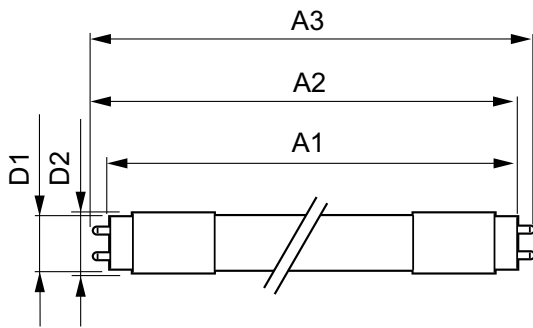

MASTER LEDtube EM/Mains

T-storage (maks.)	65 °C
T-Storage (min.)	-40 °C
T-Case, maksimi (nim.)	50 °C

Ohjausjärjestelmät ja himmennys

Himmennettävä	Ei
---------------	----

Mekaaniset tiedot ja runko

Lampun viimeistely	Huurrettu
Lampun materiaali	Muovi
Tuotteen pituus	900 mm
Hehkulampun muoto	Putki, kaksipäätäinen

Mittapiirros

MASTER LEDtube 900mm HO 12W 865 T8

Product	D1	D2	A1	A2	A3
MASTER LEDtube 900mm HO 12W 865 T8	25,78 mm	28 mm	893,3 mm	900,4 mm	907,5 mm

Valonjakotiedot

Light Distribution Diagram

General uniform lighting