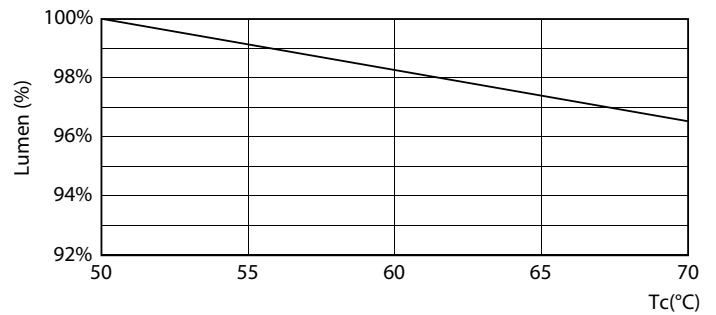

MASTER LEDtube EM/Mains

Valonjakotiedot

Spectral Power Distribution Colour

Käyttöikä

Lumen Maintenance Diagram

LumenVsTc

FailureRate

Life Expectancy Diagram