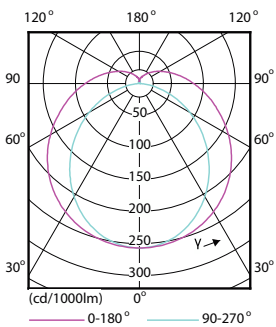

Mittapiirros

MASTER LEDtube 900mm HO 12W 865 T8

Product	D1	D2	A1	A2	A3
MASTER LEDtube 900mm HO 12W 865 T8	25,78 mm	28 mm	893,3 mm	900,4 mm	907,5 mm

Valonjakotiedot

Light Distribution Diagram

General uniform lighting