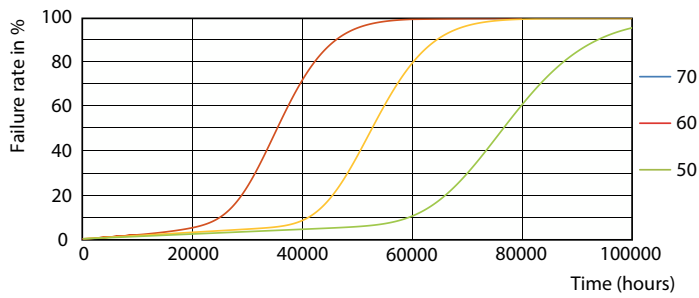

MASTER LEDtube EM/Mains

Valonjakotiedot

Spectral Power Distribution Colour

Käyttöikä

Lumen Maintenance Diagram

LumenVsTc

FailureRate

Life Expectancy Diagram