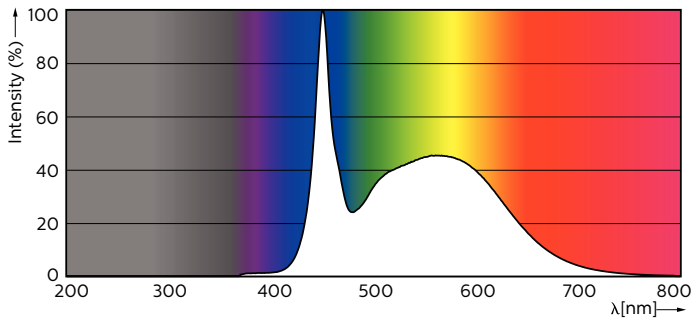

Rajoitukset ja turvallisuus

• HUOMAUTUKSIA: Asennuksen yleinen energiatehokkuus ja valonjako riippuvat asennuksen kokoonpanosta.

Tuotetiedot

Yleistä tietoa	
Kanta	G13 ROT (Rotating) [Medium Bi-Pin Fluorescent]
EU RoHS -määräysten mukainen	Kyllä
Nimelliskäyttöikä (nim.)	75000 h
Kytkenäjakso	200000
Vuon mittausviite	Sphere
Valon tekniset tiedot	
Värikoodi	865 [CCT / 6 500 K]
Keilakulma (nim.)	160 °
Valovirta (nim.)	1575 lm
Värimerkki	Viileä päivänvalo
Vastaava väriämpötila (nim.)	6500 K
Valotehokkuus (nimellinen) (nim.)	131 lm/W
Väriyhtenäisyys	<6

MASTER LEDtube EM/Mains

Valonjakotiedot

Spectral Power Distribution Colour

Käyttöikä

Lumen Maintenance Diagram

LumenVsTc

FailureRate

Life Expectancy Diagram