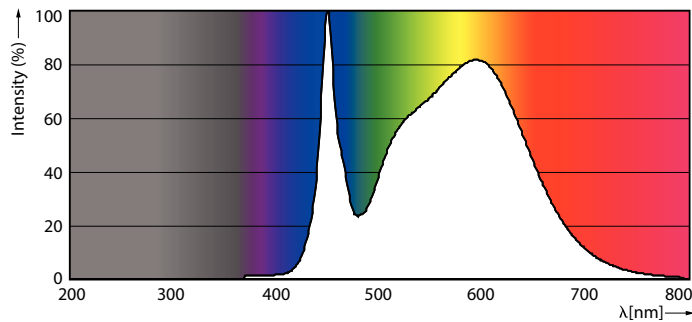

Valonjakotiedot

MAS LEDtube HF 1200mm UO 16W840 T8

MAS LEDtube HF 1200mm UO 16W840 T8