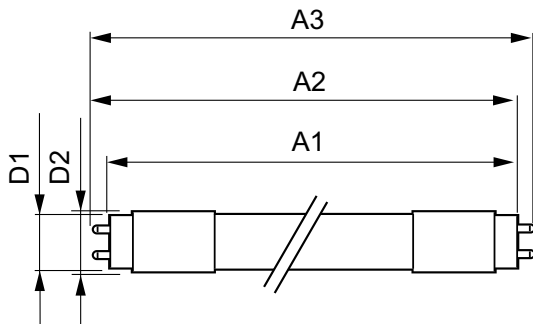

MASTER LEDtube InstantFit HF

T-Case, maksimi (nim.)	55 °C
Ohjausjärjestelmät ja himmennys	
Himmennettävä	Ei
Mekaaniset tiedot ja runko	
Lampun materiaali	Muovi
Tuotteen pituus	1200 mm
Hyväksyntä ja käyttökohteet	
Energiatohokkuusmerkintä (EEL)	A++
Energiaa säästävä tuote	Yes
Hyväksyntämerkinnät	RoHS compliance CE merkintä KEMA Keur certificate
Energiankulutus kWh/1000 h	20 kWh

Tuotetiedot

Koko tuotekoodi	871869668796300
Tilaustuotteen nimi	MASTER LEDtube HF 1200mm UO 16W840 T8
EAN/UPC – tuote	8718696687963
Tilauskoodi	68796300
Paikallinen koodi	4721548
SAP-osoittaja – määrä/pakkaus	1
SAP-osoittaja – pakkauksia ulommassa	10
SAP-materiaali	929001300002
SAP-nettopaino (kappale)	0,360 kg

Mittapiirros

MAS LEDtube HF 1200mm UO 18W840 T8

Product	D1	D2	A1	A2	A3
MASTER LEDtube HF 1200mm UO 16W840 T8	25,6 mm	28 mm	1198,1 mm	1205,2 mm	1212,3 mm