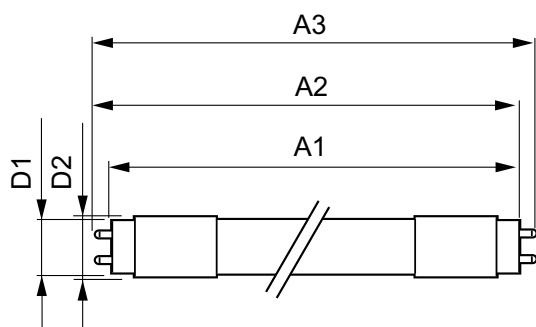

MASTER LEDtube InstantFit HF

T-Case, maksimi (nim.)	55 °C
Ohjausjärjestelmät ja himmennys	
Himmennettävä	Ei
Mekaaniset tiedot ja runko	
Lampun materiaali	Muovi
Tuotteen pituus	1200 mm
Hyväksyntä ja käyttökohteet	
Energiatohokkuusmerkintä (EEL)	A++
Energiaa säästävä tuote	Yes
Hyväksyntämerkinnät	RoHS compliance CE merkintä KEMA Keur certificate
Energiankulutus kWh/1000 h	20 kWh

Tuotetiedot

Koko tuotekoodi	871869668798700
Tilaustuotteen nimi	MASTER LEDtube HF 1200mm UO 16W865 T8
EAN/UPC – tuote	8718696687987
Tilauskoodi	68798700
Paikallinen koodi	4721549
SAP-osoittaja – määrä/pakkaus	1
SAP-osoittaja – pakkauksia ulommassa	10
SAP-materiaali	929001300102
SAP-nettopaino (kappale)	0,360 kg

Mittapiirros

MAS LEDtube HF 1200mm UO 18W865 T8

Product	D1	D2	A1	A2	A3
MASTER LEDtube HF 1200mm UO 16W865 T8	25,6 mm	28 mm	1198,1 mm	1205,2 mm	1212,3 mm