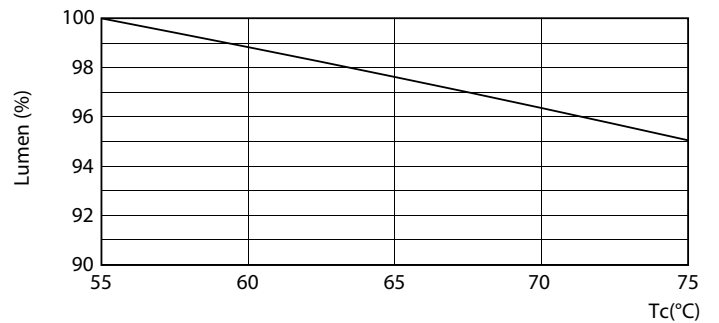

MASTER LEDtube InstantFit HF

Valonjakotiedot

LEDtube HF 1200mm 1500mm UO T8

Käyttöikä

LEDtube HF 1500mm 26W G5 T5

LEDtube HF 1200mm 1500mm UO T8

LEDtube HF HO-UO 14-24W G13 830-865 T8

LEDtube HF 1200mm HO-UO 14-16W G13 830-865 T8