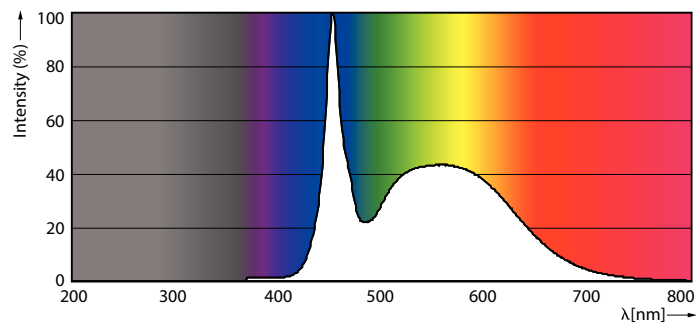

Valonjakotiedot

MAS LEDtube HF 1200mm UO 16W865 T8

MAS LEDtube HF 1200mm UO 16W865 T8