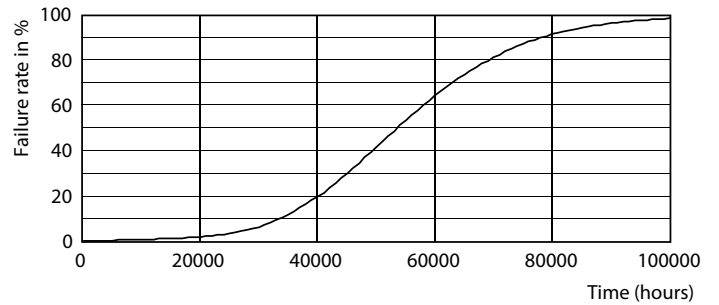

LEDtube HF 1200mm 1500mm UO T8

Käyttöikä