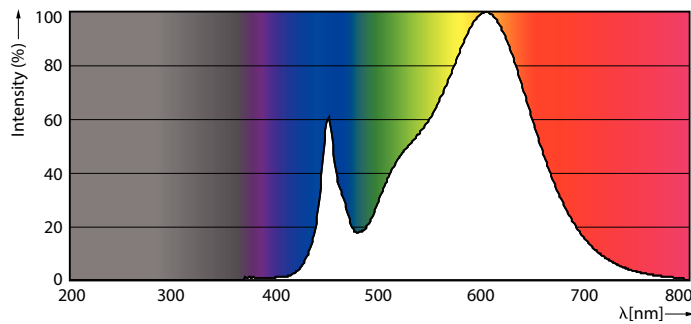

Valonjakotiedot

MAS LEDtube HF 1200mm UO 16W830 T8

MAS LEDtube HF 1200mm UO 16W830 T8