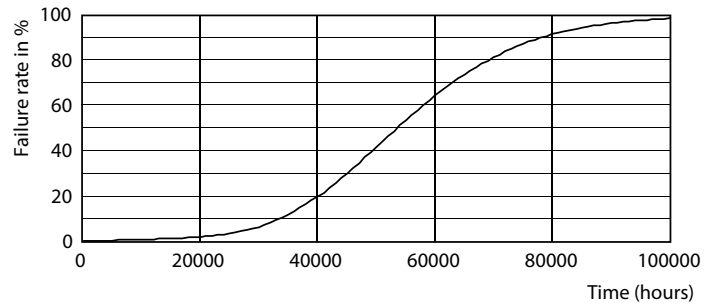

MAS LEDtube HF 1200mm UO 16W830 T8

MASTER LEDtube InstantFit HF

Valonjakotiedot

LEDtube HF 1200mm 1500mm UO T8

Käyttöikä

LEDtube HF 1500mm 26W G5 T5

LEDtube HF 1200mm 1500mm UO T8

LEDtube HF HO-UO 14-24W G13 830-865 T8