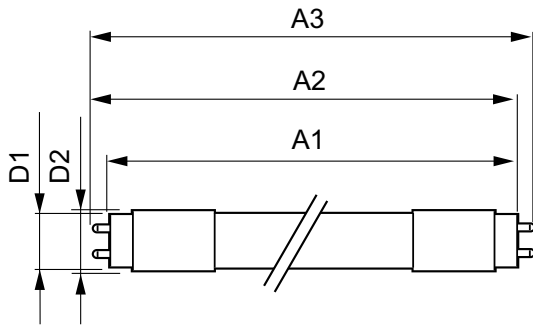

MASTER LEDtube InstantFit HF

T-Case, maksimi (nim.)	55 °C
Ohjausjärjestelmät ja himmennys	
Himmennettävä	Ei
Mekaaniset tiedot ja runko	
Lampun materiaali	Muovi
Tuotteen pituus	1200 mm
Hehkulampun muoto	Putki, kaksipäätäinen
Hyväksyntä ja käyttökohteet	
Energiatohokkuusluokka	D
Energiaa säästävä tuote	Yes
Hyväksyntämerkinnät	RoHS compliance TUV CE merkintä KEMA Keur certificate

Energiankulutus kWh/1000 h	16 kWh
EPREL-rekisteröintinumero	387375
Tuotetiedot	
Koko tuotekoodi	871869668800700
Tilastuotteen nimi	MASTER LEDtube HF 1200mm UO 16W830 T8
EAN/UPC – tuote	8718696688007
Tilaukoodi	68800700
SAP-osoittaja – määrä/pakkaus	1
SAP-osoittaja – pakkauksia ulommassa	10
SAP-materiaali	929001300202
SAP-nettopaino (kappale)	0,360 kg

Mittapiirros

MASTER LEDtube HF 1200mm UO 16W830 T8

Product	D1	D2	A1	A2	A3
MASTER LEDtube HF 1200mm UO 16W830 T8	25,6 mm	28 mm	1198,1 mm	1205,2 mm	1212,3 mm