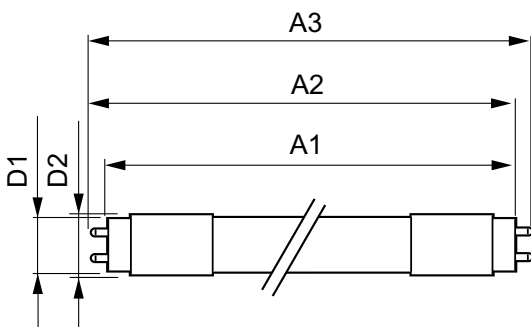

MASTER LEDtube InstantFit HF

T-Case, maksimi (nim.)	55 °C
Ohjausjärjestelmät ja himmennys	
Himmennettävä	Ei
Mekaaniset tiedot ja runko	
Lampun materiaali	Muovi
Tuotteen pituus	1500 mm
Hyväksyntä ja käyttökohteet	
Energiatohokkuusmerkintä (EEL)	A++
Energiaa säästävä tuote	Yes
Hyväksyntämerkinnät	RoHS compliance CE merkintä KEMA Keur certificate
Energiankulutus kWh/1000 h	29 kWh

Tuotetiedot

Koko tuotekoodi	871869668802100
Tilaustuotteen nimi	MASTER LEDtube HF 1500mm UO 24W840 T8
EAN/UPC – tuote	8718696688021
Tilauskoodi	68802100
Paikallinen koodi	4721557
SAP-osoittaja – määrä/pakkaus	1
SAP-osoittaja – pakkauksia ulommassa	10
SAP-materiaali	929001300302
SAP-nettopaino (kappale)	0,450 kg

Mittapiirros

MAS LEDtube HF 1500mm UO 25W840 T8

Product	D1	D2	A1	A2	A3
MASTER LEDtube HF 1500mm UO 24W840 T8	25,6 mm	28 mm	1498,7 mm	1505,8 mm	1512,9 mm