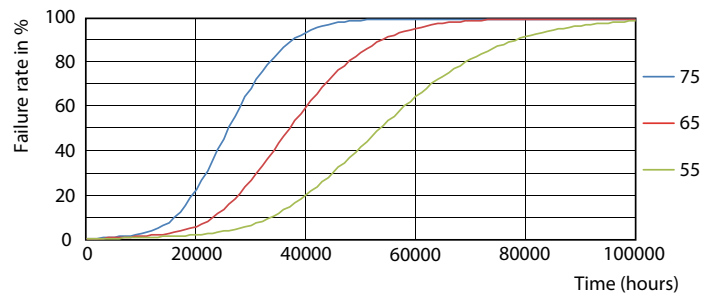

## Käyttöikä

LEDtube HF 1500mm HO-UO 20-24W G13 830-865 T8

LEDtube HF 1500mm 26W G5 T5

LEDtube HF 1200mm 1500mm UO T8

LEDtube HF HO-UO 14-24W G13 830-865 T8