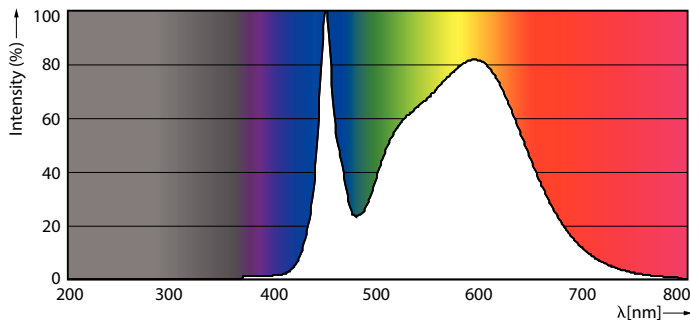

Valonjakotiedot

MAS LEDtube HF 1500mm UO 24W840 T8

MAS LEDtube HF 1500mm UO 24W840 T8