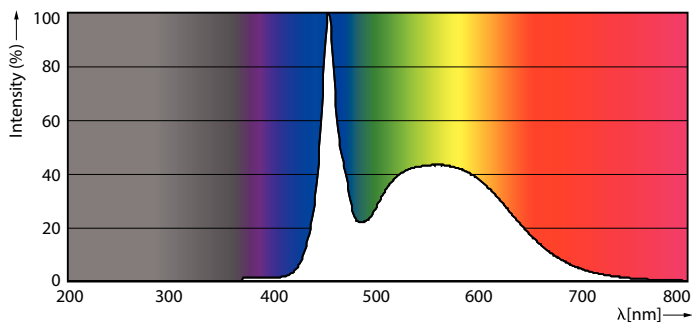

Valonjakotiedot

MAS LEDtube HF 1500mm UO 24W865 T8

MAS LEDtube HF 1500mm UO 24W865 T8