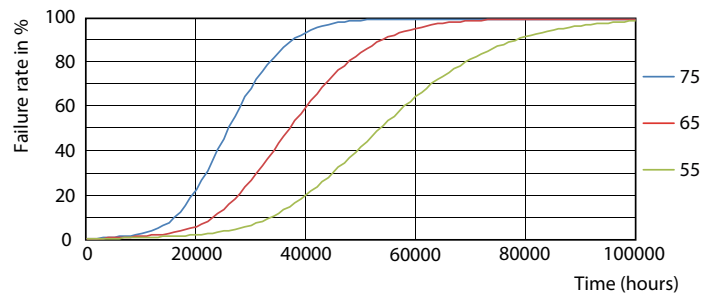

MASTER LEDtube InstantFit HF

Valonjakotiedot

LEDtube HF 1200mm 1500mm UO T8

Käyttöikä

LEDtube HF 1500mm HO-UO 20-24W G13 830-865 T8

LEDtube HF 1500mm 26W G5 T5

LEDtube HF 1200mm 1500mm UO T8

LEDtube HF HO-UO 14-24W G13 830-865 T8