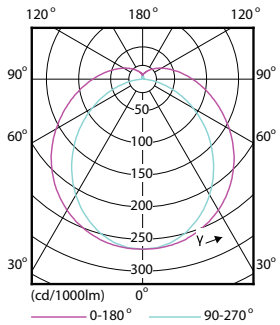

MASTER LEDtube InstantFit HF

Valonjakotiedot

LEDtube HF 1200mm 1500mm UO T8