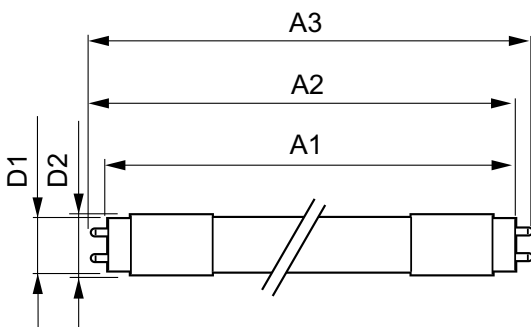

MASTER LEDtube InstantFit HF

T-Case, maksimi (nim.)	55 °C
Ohjausjärjestelmät ja himmennys	
Himmennettävä	Ei
Mekaaniset tiedot ja runko	
Lampun materiaali	Muovi
Tuotteen pituus	1500 mm
Hyväksyntä ja käyttökohteet	
Energiatohokkuusmerkintä (EEL)	A++
Energiaa säästävä tuote	Yes
Hyväksyntämerkinnät	RoHS compliance CE merkintä KEMA Keur certificate
Energiankulutus kWh/1000 h	29 kWh

Tuotetiedot

Koko tuotekoodi	871869668804500
Tilaustuotteen nimi	MASTER LEDtube HF 1500mm UO 24W865 T8
EAN/UPC – tuote	8718696688045
Tilauskoodi	68804500
Paikallinen koodi	4721558
SAP-osoittaja – määrä/pakkaus	1
SAP-osoittaja – pakkauksia ulommassa	10
SAP-materiaali	929001300402
SAP-nettopaino (kappale)	0,450 kg

Mittapiirros

MAS LEDtube HF 1500mm UO 25W865 T8

Product	D1	D2	A1	A2	A3
MASTER LEDtube HF 1500mm UO 24W865 T8	25,6 mm	28 mm	1498,7 mm	1505,8 mm	1512,9 mm