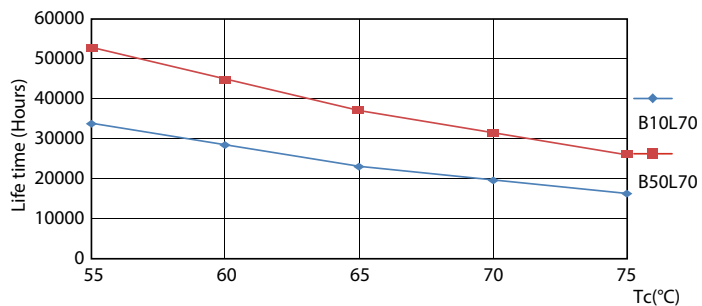

MASTER LEDtube InstantFit HF

Käyttöikä

LEDtube HF HO-UO 14-24W G13 830-865 T8