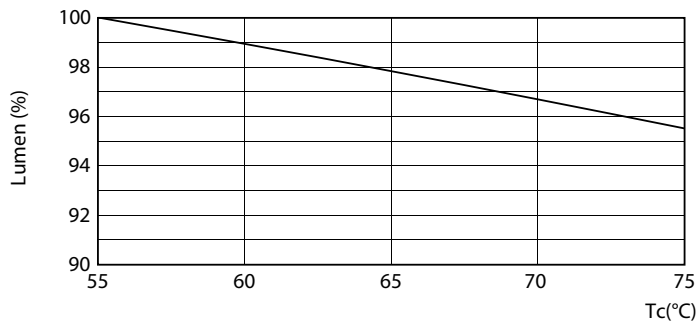

Käyttöikä

LEDtube HF 1500mm HO-UO 20-24W G13 830-865 T8