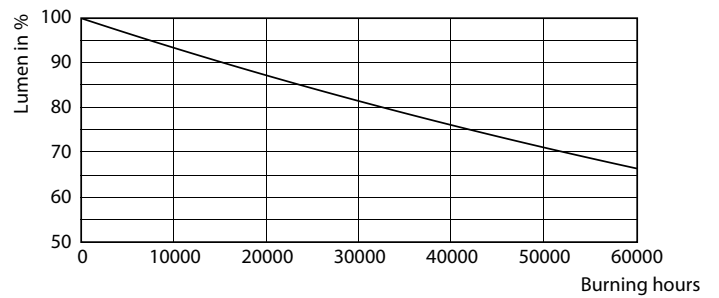

MASTER LEDtube InstantFit HF

Valonjakotiedot

LEDtube HF 1200mm 1500mm UO T8

Käyttöikä

LEDtube HF 1500mm HO-UO 20-24W G13 830-865 T8

LEDtube HF 1500mm 26W G5 T5

LEDtube HF 1200mm 1500mm UO T8

LEDtube HF HO-UO 14-24W G13 830-865 T8