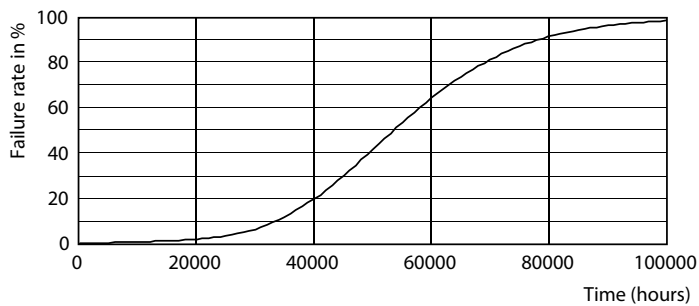

MASTER LEDtube InstantFit HF

Valonjakotiedot

LEDtube HF 1200mm 1500mm UO T8

Käyttöikä

LEDtube HF 1500mm HO-UO 20-24W G13 830-865 T8

LEDtube HF 1500mm 26W G5 T5

LEDtube HF 1200mm 1500mm UO T8

LEDtube HF HO-UO 14-24W G13 830-865 T8