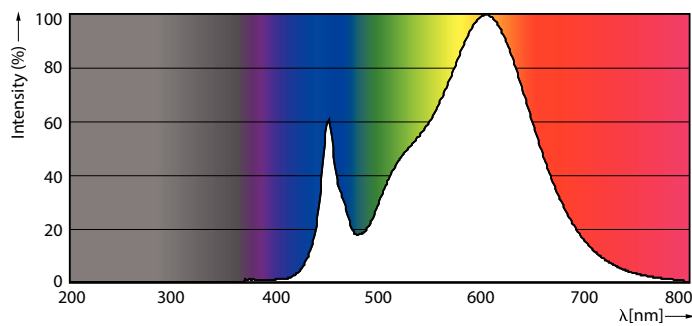

Valonjakotiedot

MAS LEDtube HF 1500mm UO 24W830 T8

MAS LEDtube HF 1500mm UO 24W865 T8