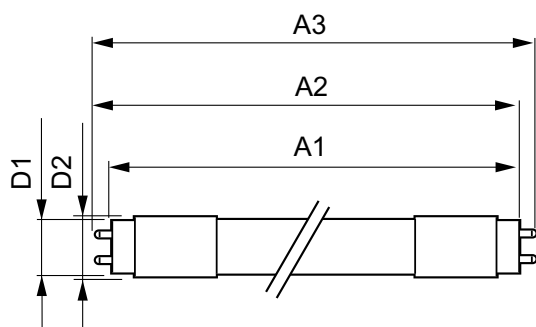

MASTER LEDtube InstantFit HF

T-Case, maksimi (nim.)	55 °C
Ohjausjärjestelmät ja himmennys	
Himmennettävä	Ei
Mekaaniset tiedot ja runko	
Lampun materiaali	Muovi
Tuotteen pituus	1500 mm
Hyväksyntä ja käyttökohteet	
Energiatohokkuusmerkintä (EEL)	A++
Energiaa säästävä tuote	Yes
Hyväksyntämerkinnät	RoHS compliance CE merkintä KEMA Keur certificate
Energiankulutus kWh/1000 h	29 kWh

Tuotetiedot

Koko tuotekoodi	871869668806900
Tilaustuotteen nimi	MASTER LEDtube HF 1500mm UO 24W830 T8
EAN/UPC – tuote	8718696688069
Tilauskoodi	68806900
Paikallinen koodi	4721556
SAP-osoittaja – määrä/pakkaus	1
SAP-osoittaja – pakkauksia ulommassa	10
SAP-materiaali	929001300502
SAP-nettopaino (kappale)	0,450 kg

Mittapiirros

MAS LEDtube HF 1500mm UO 25W830 T8

Product	D1	D2	A1	A2	A3
MASTER LEDtube HF 1500mm UO 24W830 T8	25,6 mm	28 mm	1498,7 mm	1505,8 mm	1512,9 mm