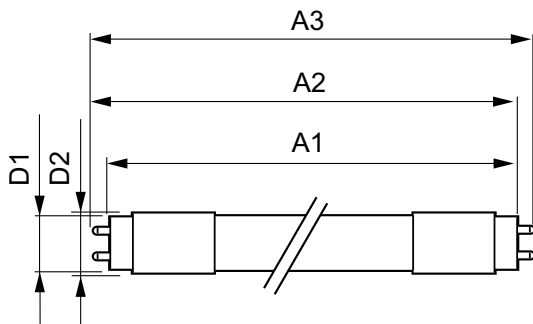

MASTER LEDtube InstantFit HF

Lämpötila	
T-Ambient (maks.)	45 °C
T-Ambient (min.)	-20 °C
T-storage (maks.)	65 °C
T-Storage (min.)	-40 °C
T-Case, maksimi (nim.)	55 °C

Ohjausjärjestelmät ja himmennys	
Himmennettävä	Ei

Mekaaniset tiedot ja runko	
Lampun materiaali	Muovi
Tuotteen pituus	1500 mm
Hehkulampun muoto	Putki, kaksipäätäinen

Hyväksyntä ja käyttökohteet	
Energiatohokkuusluokka	D
Energiaa säästävä tuote	Yes
Hyväksyntämerkinnät	TUV

Hyväksyntämerkinnät	RoHS compliance CE merkintä KEMA Keur certificate
Energiankulutus kWh/1000 h	24 kWh
EPREL-rekisteröintinumero	387378

Tuotetiedot	
Koko tuotekoodi	871869668806900
Tilaustuotteen nimi	MASTER LEDtube HF 1500mm UO 24W830 T8
EAN/UPC – tuote	8718696688069
Tilauskoodi	68806900
Paikallinen koodi	4721556
SAP-osoittaja – määrä/pakkaus	1
SAP-osoittaja – pakkauksia ulommassa	10
SAP-materiaali	929001300502
Net Weight (Piece)	0,450 kg

Mittapiirros

MASTER LEDtube HF 1500mm UO 24W830 T8

Product	D1	D2	A1	A2	A3
MASTER LEDtube HF 1500mm UO 24W830 T8	25,6 mm	28 mm	1498,7 mm	1505,8 mm	1512,9 mm