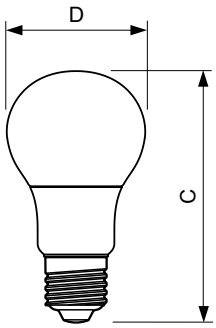

CorePro LEDbulb

EAN/UPC – tuote	8718696577714
Tilauskoodi	57771400
Paikallinen koodi	4720905
SAP-osoittaja – määrä/pakkaus	1
SAP-osoittaja – pakkauksia ulommassa	10

SAP-materiaali	929001304732
SAP-nettopaino (kappale)	0,076 kg

Mittapiirros

A60 220-240V 8W-60W 806lm 3000K E27 ND

Product	D	C
CorePro LEDbulb ND 7.5-60W A60 E27 830	60 mm	110 mm