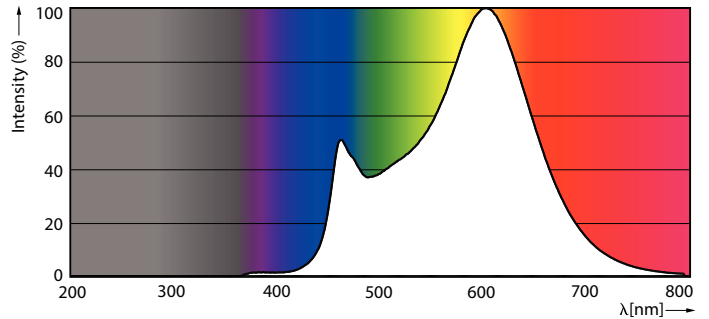

CorePro LEDbulb 40W E27 830 FR A60