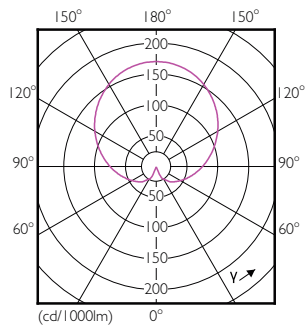

CorePro LEDbulb 40W E27 830 FR A60