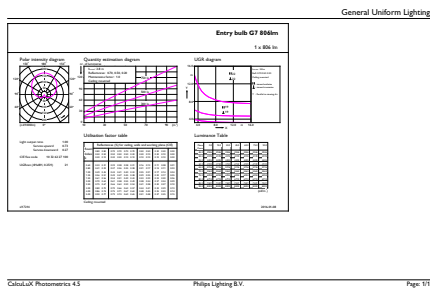

Valonjakotiedot

CorePro LEDbulb 60W E27 830 FR A60