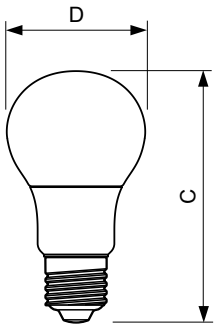

CorePro LEDbulb

EAN/UPC – tuote	8718696577851
Tilauskoodi	57785100
Paikallinen koodi	4720915
SAP-osoittaja – määrä/pakkaus	1
SAP-osoittaja – pakkauksia ulommassa	10

SAP-materiaali	929001304832
SAP-nettopaino (kappale)	0,076 kg

Mittapiirros

A60 220-240V 8W-60W 806lm 6500K E27 ND

Product	D	C
CorePro LED bulb ND 7.5-60W A60 E27 865	60 mm	110 mm