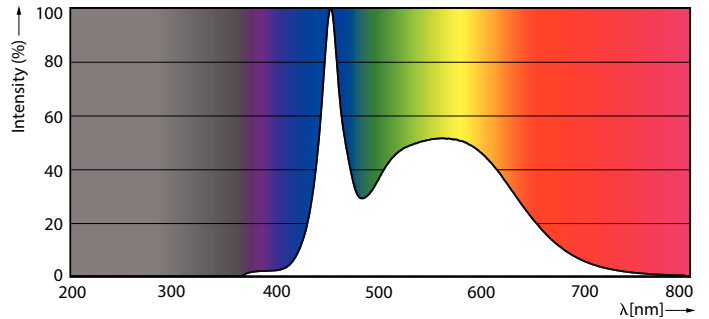

Valonjakotiedot

CorePro LEDbulb 40W E27 865 FR A60