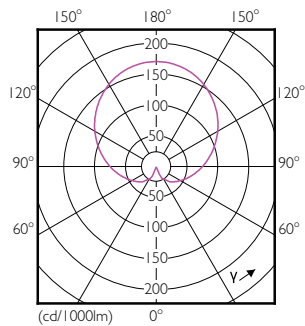

CorePro LEDbulb 40W E27 830 FR A60