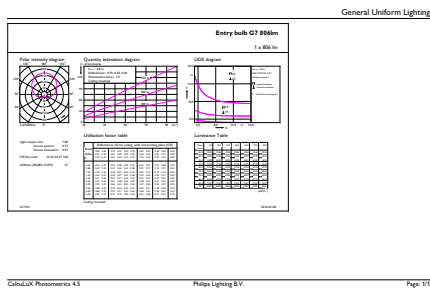

Tuotetiedot

Yleistä tietoa	
Kanta	E27 [E27]
EU RoHS -määräysten mukainen	Kyllä
Nimelliskäyttöikä (nim.)	15000 h
Kytkenäjakso	50000X
Tekninen tyyppi	7.5-60W
	Sphere

Valon tekniset tiedot	
Värikoodi	865 [CCT / 6 500 K]
Keilakulma (nim.)	200 °
Valovirta (nim.)	806 lm
Värimerkki	Viileä päivänvalo
Vastaava värilämpötila (nim.)	6500 K
Valotehokkuus (nimellinen) (nim.)	107,00 lm/W
Väriyhtenäisyys	<6
Värintoistoindeksi (nim.)	80
LLMF nimelliskäyttöiän lopussa (nim.)	70 %

SAP-materiaali	929001304832
SAP-nettopaino (kappale)	0,076 kg

Mittapiirros

A60 220-240V 8W-60W 806lm 6500K E27 ND

Product	D	C
CorePro LED bulb ND 7.5-60W A60 E27 865	60 mm	110 mm

Valonjakotiedot

CorePro LEDbulb 60W E27 865 FR A60