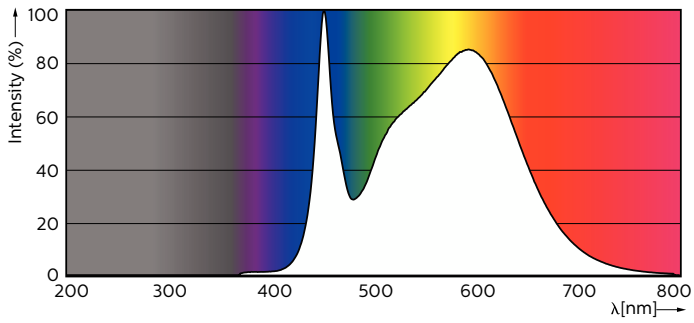

Rajoitukset ja turvallisuus

• HUOMAUTUKSIA: Asennuksen yleinen energiatehokkuus ja valonjako riippuvat asennuksen kokoonpanosta.

Tuotetiedot

Yleistä tietoa		Värintoistoindeksi (nim.)	
Kanta	G13 ROT (Rotating) [Medium Bi-Pin Fluorescent]	83	
EU RoHS -määräysten mukainen	Kyllä	LLMF nimelliskäyttöiän lopussa (nim.)	70 %
Nimelliskäyttöikä (nim.)	75000 h	Käyttö ja sähkö tiedot	
Kytkenäjakso	200000	Syöttötaajuus	50–60 Hz
Vuon mittausviite	Sphere	Power (Rated) (Nom)	8 W
Valon tekniset tiedot		Lampun virta (suurin)	42 mA
Värikoodi	840 [CCT / 4 000 K]	Lampun virta (min.)	36 mA
Keilakulma (nim.)	160 °	Syttymisaika (nim.)	0,5 s
Valovirta (nim.)	1050 lm	Lämpenemisaika 60 %:n valontuottoon (nim.)	0,5 s
Värimerkki	Viileä valkea (CW)	Tehokerroin (nim.)	0,9
Vastaava väriämpötila (nim.)	4000 K	Jännite (nim.)	220–240 V
Valotehokkuus (nimellinen) (nim.)	131 lm/W	Lämpötila	
Väriyhtenäisyys	<6	T-Ambient (maks.)	35 °C
		T-Ambient (min.)	-20 °C

MASTER LEDtube EM/Mains

Valonjakotiedot

Spectral Power Distribution Colour

Käyttöikä

Lumen Maintenance Diagram

FailureRate

Life Expectancy Diagram

LumenVsTc