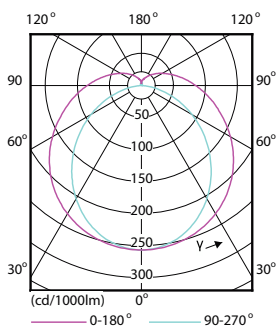

Mittapiirros

MASTER LEDtube 600mm HO 8W840 T8

Product	D1	D2	A1	A2	A3
MASTER LEDtube 600mm HO 8W840 T8	25,78 mm	28 mm	588,5 mm	595,5 mm	602,5 mm

Valonjakotiedot

Light Distribution Diagram

General uniform lighting