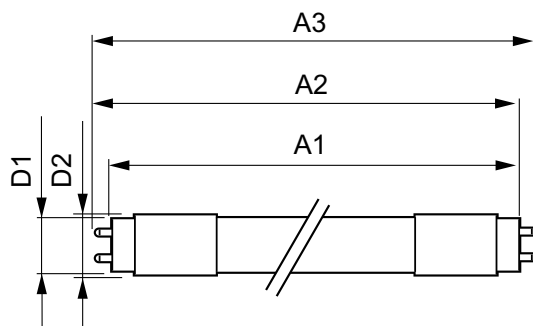

Rajoitukset ja turvallisuus

• HUOMAUTUKSIA: Asennuksen yleinen energiatehokkuus ja valonjako riippuvat asennuksen kokoonpanosta.

Tuotetiedot

Yleistä tietoa		Värintoistoindeksi (nim.)	
Kanta	G13 ROT (Rotating) [Medium Bi-Pin Fluorescent]	83	
EU RoHS -määräysten mukainen	Kyllä	LLMF nimelliskäyttöiän lopussa (nim.)	70 %
Nimelliskäyttöikä (nim.)	75000 h	Käyttö ja sähkö tiedot	
Kytkenäjakso	200000	Syöttötaajuus	50–60 Hz
Vuon mittausviite	Sphere	Power (Rated) (Nom)	8 W
Valon tekniset tiedot		Lampun virta (suurin)	42 mA
Värikoodi	840 [CCT / 4 000 K]	Lampun virta (min.)	36 mA
Keilakulma (nim.)	160 °	Syttymisaika (nim.)	0,5 s
Valovirta (nim.)	1050 lm	Lämpenemisaika 60 %:n valontuottoon (nim.)	0,5 s
Värimerkki	Viileä valkea (CW)	Tehokerroin (nim.)	0,9
Vastaava väriämpötila (nim.)	4000 K	Jännite (nim.)	220–240 V
Valotehokkuus (nimellinen) (nim.)	131 lm/W	Lämpötila	
Väriyhtenäisyys	<6	T-Ambient (maks.)	35 °C
		T-Ambient (min.)	-20 °C

MASTER LEDtube EM/Mains

T-storage (maks.)	65 °C
T-Storage (min.)	-40 °C
T-Case, maksimi (nim.)	50 °C

Ohjausjärjestelmät ja himmennys

Himmennettävä	Ei
---------------	----

Mekaaniset tiedot ja runko

Lampun viimeistely	Huurrettu
Lampun materiaali	Muovi
Tuotteen pituus	600 mm
Hehkulampun muoto	Putki, kaksipäätäinen

Tuotetiedot

Koko tuotekoodi	871869669749800
Tilaustuotteen nimi	MASTER LEDtube 600mm HO 8W840 T8
EAN/UPC – tuote	8718696697498
Tilauskoodi	69749800
Paikallinen koodi	4721533
SAP-osoittaja – määrä/pakkaus	1
SAP-osoittaja – pakkauksia ulommassa	10
SAP-materiaali	929001307102
Net Weight (Piece)	0,120 kg

Mittapiirros

MASTER LEDtube 600mm HO 8W840 T8

Product	D1	D2	A1	A2	A3
MASTER LEDtube 600mm HO 8W840 T8	25,78 mm	28 mm	588,5 mm	595,5 mm	602,5 mm

Valonjakotiedot

Light Distribution Diagram

General uniform lighting