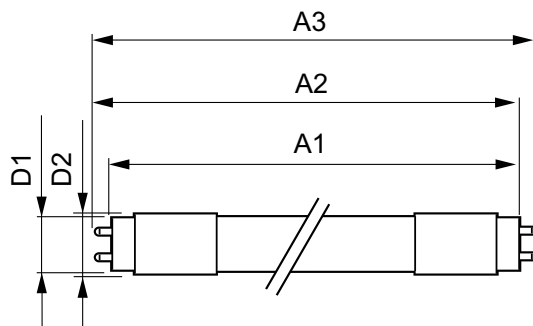

Lampun viimeistely	Huurrettu
Lampun materiaali	Muovi
Tuotteen pituus	600 mm
Hehkulampun muoto	Putki, kaksipäätäinen

Hyväksyntä ja käyttökohteet

Energiatohokkuusluokka	E
Energiaa säästävä tuote	Yes
Hyväksyntämerkinnät	TUV

Hyväksyntämerkinnät	RoHS compliance CE merkintä KEMA Keur certificate
Energiankulutus kWh/1000 h	8 kWh
EPREL-rekisteröintinumero	1206981

Tuotetiedot

Koko tuotekoodi	871869669751100
Tilastuotteen nimi	MASTER LEDtube 600mm HO 8W865 T8
EAN/UPC – tuote	8718696697511
Tiluskoodi	69751100
Paikallinen koodi	4721534
SAP-osoittaja – määrä/pakkaus	1
SAP-osoittaja – pakkauksia ulomassa	10
SAP-materiaali	929001307202
Net Weight (Piece)	0,120 kg

Mittapiirros

MASTER LEDtube 600mm HO 8W865 T8

Product	D1	D2	A1	A2	A3
MASTER LEDtube 600mm HO 8W865 T8	25,78 mm	28 mm	588,5 mm	595,5 mm	602,5 mm

Valonjakotiedot

Light Distribution Diagram

General uniform lighting