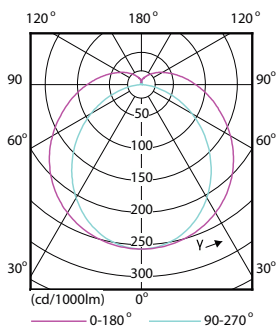

Lampun viimeistely	Huurrettu
Lampun materiaali	Muovi
Tuotteen pituus	600 mm
Hehkulampun muoto	Putki, kaksipäätäinen

Hyväksyntä ja käyttökohteet

Energiatohokkuusluokka	E
Energiaa säästävä tuote	Yes
Hyväksyntämerkinnät	TUV

Mittapiirros

MASTER LEDtube 600mm HO 8W865 T8

Product	D1	D2	A1	A2	A3
MASTER LEDtube 600mm HO 8W865 T8	25,78 mm	28 mm	588,5 mm	595,5 mm	602,5 mm

Valonjakotiedot

Light Distribution Diagram

General uniform lighting