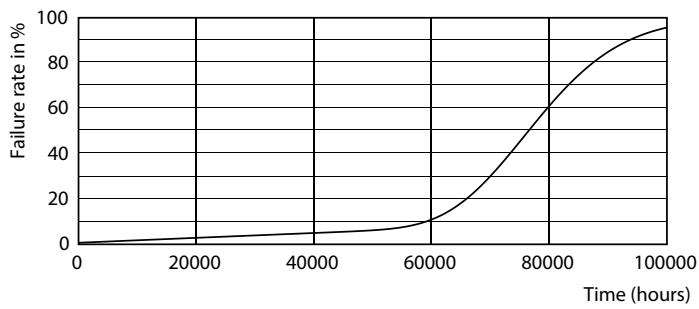

MASTER LEDtube EM/Mains

Valonjakotiedot

Spectral Power Distribution Colour

Käyttöikä

Lumen Maintenance Diagram

FailureRate

Life Expectancy Diagram

LumenVsTc