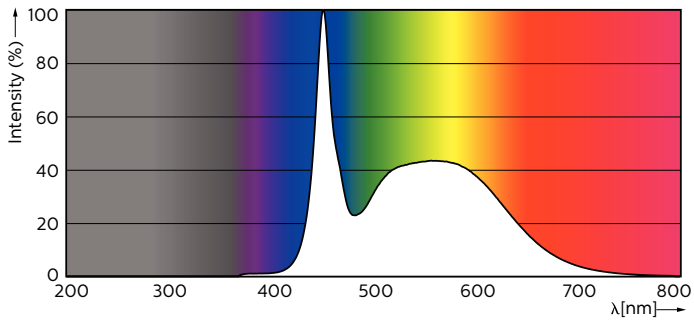

Rajoitukset ja turvallisuus

• HUOMAUTUKSIA: Asennuksen yleinen energiatehokkuus ja valonjako riippuvat asennuksen kokoonpanosta.

Tuotetiedot

Yleistä tietoa	
Kanta	G13 ROT (Rotating) [Medium Bi-Pin Fluorescent]
EU RoHS -määräysten mukainen	Kyllä
Nimelliskäyttöikä (nim.)	75000 h
Kytkenäjakso	200000
Vuon mittausviite	Sphere
Valon tekniset tiedot	
Värikoodi	865 [CCT / 6 500 K]
Keilakulma (nim.)	160 °
Valovirta (nim.)	1050 lm
Värimerkki	Viileä päivänvalo
Vastaava väriämpötila (nim.)	6500 K
Valotehokkuus (nimellinen) (nim.)	131 lm/W
Väriyhtenäisyys	<6

MASTER LEDtube EM/Mains

Valonjakotiedot

Spectral Power Distribution Colour

Käyttöikä

Lumen Maintenance Diagram

FailureRate

Life Expectancy Diagram

LumenVsTc