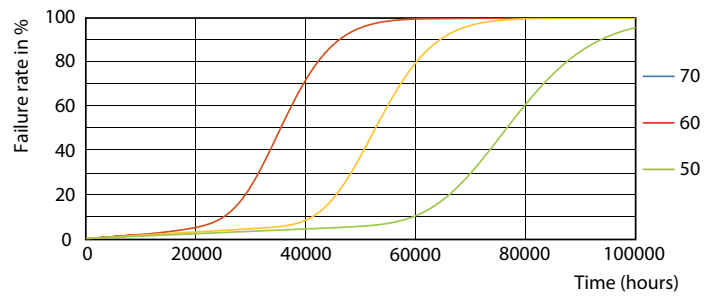

MASTER LEDtube EM/Mains

Valonjakotiedot

Spectral Power Distribution Colour

Käyttöikä

Lumen Maintenance Diagram

FailureRate

Life Expectancy Diagram

LumenVsTc