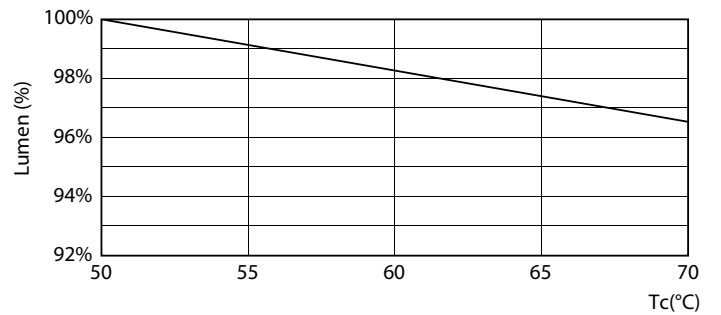

MASTER LEDtube EM/Mains

Valonjakotiedot

Spectral Power Distribution Colour

Käyttöikä

Lumen Maintenance Diagram

FailureRate

Life Expectancy Diagram

LumenVsTc