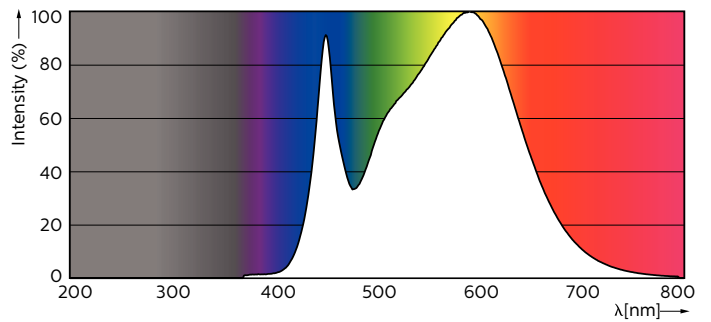

LEDtube 600mm 8W G13 840 800lm

LEDtube 1500mm 20W G13 840 2200lm