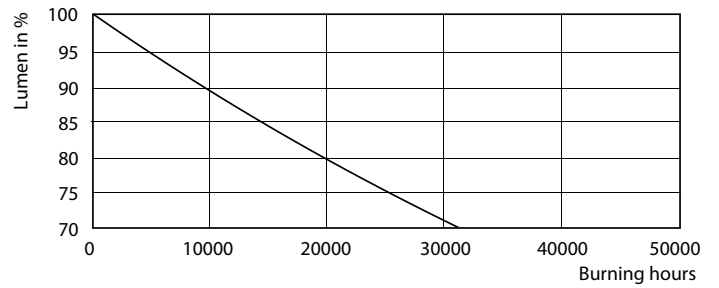

Rajoitukset ja turvallisuus

• HUOM.: Kaikkien asennusten energiatehokkuus ja valojakauma riippuu asennuksen suunnittelusta.

Tuotetiedot

Yleistä tietoa	
Kanta	G13 [Medium Bi-Pin Fluorescent]
EU RoHS -määräysten mukainen	Kyllä
Nimelliskäyttöikä (nim.)	30000 h
Kytkenäjakso	200000X
Valon tekniset tiedot	
Värikoodi	840 [CCT / 4 000 K]
Keilakulma (nim.)	240 °
Valovirta (nim.)	800 lm
Värimerkki	Viileä valkea (CW)
Vastaava väriämpötila (nim.)	4000 K
Valotehokkuus (nimellinen) (nim.)	100,00 lm/W
Väriyhtenäisyys	<6
Värintoistoindeksi (nim.)	80
LLMF nimelliskäyttöiän lopussa (nim.)	70 %
Käyttö ja sähkö tiedot	
Syöttötaajuus	50–60 Hz
Power (Rated) (Nom)	8 W

CorePro LEDtube EM/Mains

Valonjakotiedot

LEDtube 1500mm 20W G13 840 2200lm

Käyttöikä

LEDtube 1500mm 20W G13 840 2200lm

LEDtube 1500mm 20W G13 840 2200lm