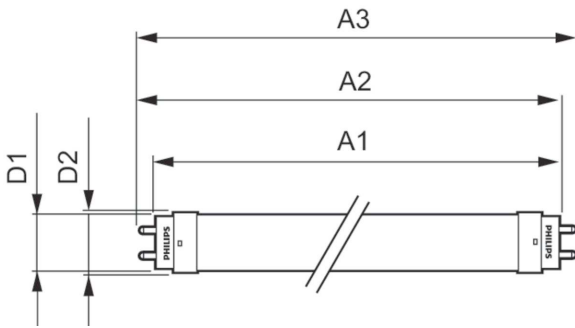

CorePro LEDtube EM/Mains

Hyväksyntä ja käyttökohteet

Energiatohokkuusmerkintä (EEL)	A+
Energiaa säästävä tuote	Yes
Hyväksyntämerkinnät	CE merkintä RoHS compliance KEMA Keur certificate
Energiankulutus kWh/1000 h	8 kWh

Tuotetiedot

Koko tuotekoodi	871869671103300

Tilaustuotteen nimi	CorePro LEDtube 600mm 8W840
EAN/UPC – tuote	8718696711033
Tilauskoodi	71103300
SAP-osoittaja – määrä/pakkaus	1
SAP-osoittaja – pakkauksia ulommassa	10
SAP-materiaali	929001338602
SAP-nettopaino (kappale)	0,120 kg

Mittapiirros

TLED 2ft 8-18W 800lm 4000K G13 Ess-Corep

Product	D1	D2	A1	A2	A3
CorePro LEDtube 600mm 8W840	25,7 mm	28 mm	588,5 mm	595,5 mm	602,5 mm

Valonjakotiedot