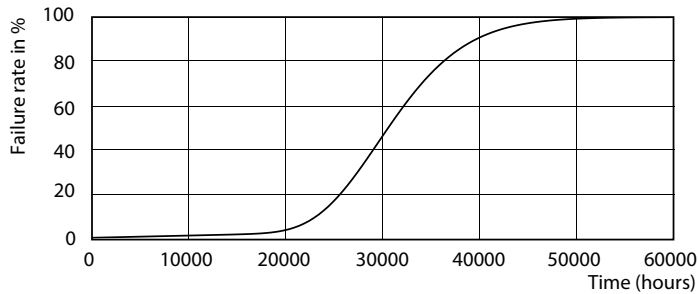

Käyttöikä

LEDtube 1500mm 20W G13 840 2200lm