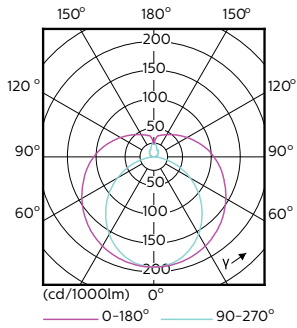

CorePro LEDtube EM/Mains

Valonjakotiedot

LEDtube 1500mm 20W G13 840 2200lm