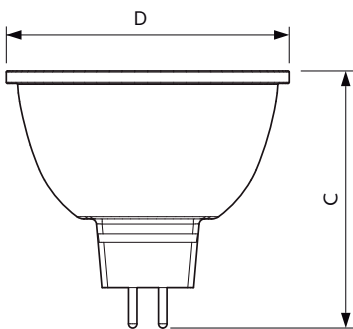

MASTER LEDspot ExpertColor LV

Hyväksyntä ja käyttökohteet

Energiatohokkuusmerkintä (EEL)	A
Soveltuu korostusvalaistukseen	Yes
Energiankulutus kWh/1000 h	8 kWh

Tuotetiedot

Koko tuotekoodi	871869673883200
Tilaustuotteen nimi	MASTER LED ExpertColor 6.5-35W MR16 927 36D

EAN/UPC – tuote	8718696738832
Tilauskoodi	73883200
Paikallinen koodi	4720281
SAP-osoittaja – määrä/pakkaus	1
SAP-osoittaja – pakkauksia ulommassa	10
SAP-materiaali	929001342302
SAP-nettopaino (kappale)	0.030 kg

Mittapiirros

MR16 12V 6.5-42W 420lm 35D 2700K GU5.3 D

Product	D	C
MASTER LED ExpertColor 6.5-35W MR16 927 36D	51 mm	46 mm