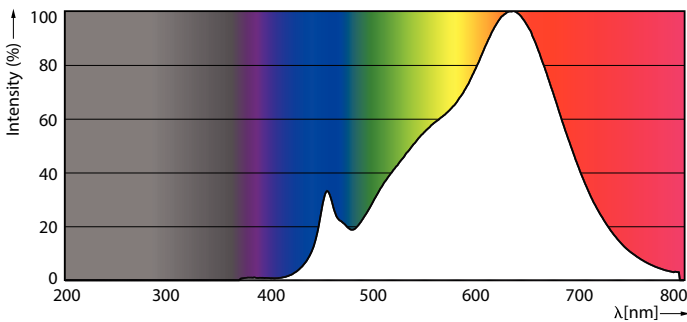

Valonjakotiedot

PAR38 120V 17-90W 1150lm 8D 2700K E26 D