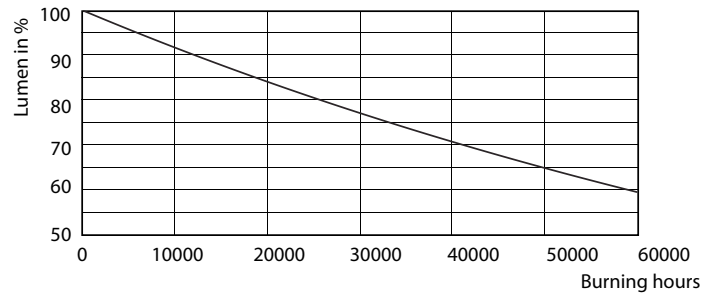

Käyttöikä

LEDspots MR16 7W

LEDspots MR16 7W