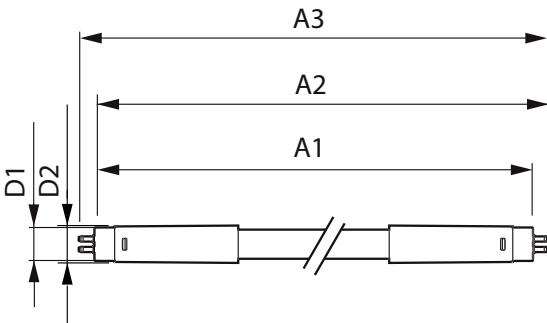

MASTER LEDtube InstantFit HF T5

Ohjausjärjestelmät ja himmennys

Himmennettävä	Ei

Mekaaniset tiedot ja runko

Lampun viimeistely	Huurrettu
Lampun materiaali	Muovi
Tuotteen pituus	1500 mm

Hyväksyntä ja käyttökohteet

Energiatohokkuusmerkintä (EEL)	A++
Energiaa säästävä tuote	Yes
Hyväksyntämerkinnät	RoHS compliance CE merkintä KEMA Keur certificate
Energiankulutus kWh/1000 h	42 kWh

Tuotetiedot

Koko tuotekoodi	871869670599500
Tilaustuotteen nimi	Master LEDtube HF 1500mm UO 36W 830 T5
EAN/UPC – tuote	8718696705995
Tilauskoodi	70599500
Paikallinen koodi	4721581
SAP-osoittaja – määrä/pakkaus	1
SAP-osoittaja – pakkauksia ulommassa	10
SAP-materiaali	929001346102
SAP-nettopaino (kappale)	0,170 kg

Mittapiirros

TLED 230V 37-80W 5600lm 160D 3000K G5 ND

Product	D1	D2	A1	A2	A3
Master LEDtube HF 1500mm UO 36W 830 T5	15,2 mm	21 mm	1447,8 mm	1454,9 mm	1462 mm

Valonjakotiedot