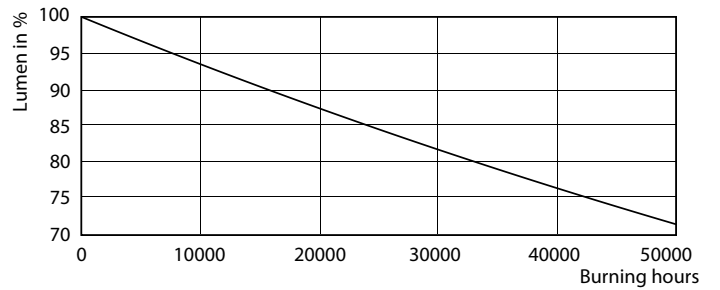

MASTER LEDtube InstantFit HF T5

Valonjakotiedot

Käyttöikä

LEDtube 1500mm 36W G5 5600lm

LEDtube 1200mm 26W G5 3900lm