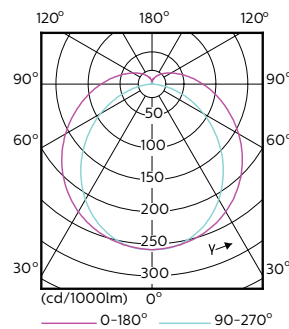

LEDtube 1200mm 26W G5

LEDtube 1500mm 36W G5 830 5200lm