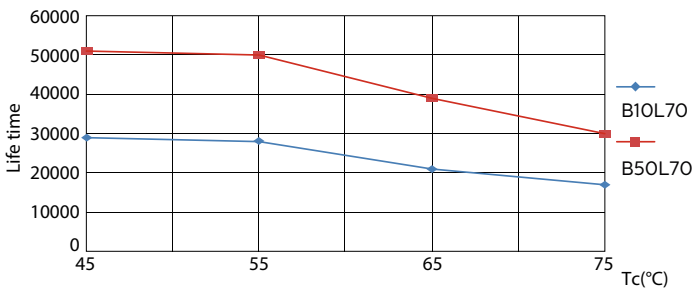

LEDtube 1500mm 36W G5 5600lm

LEDtube 1500mm 36W G5 5600lm