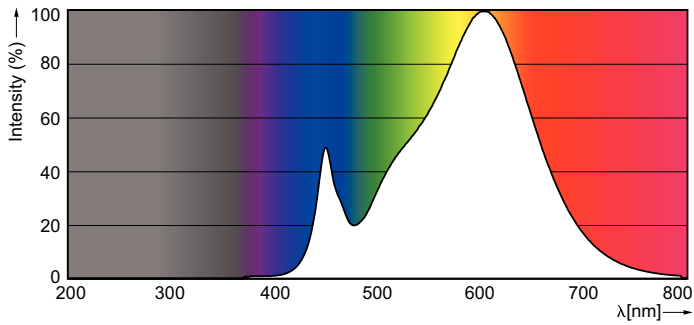

MASTER LEDtube InstantFit HF T5

Valonjakotiedot

SDPO_MLEDGA_0039-Spectral Power distribution