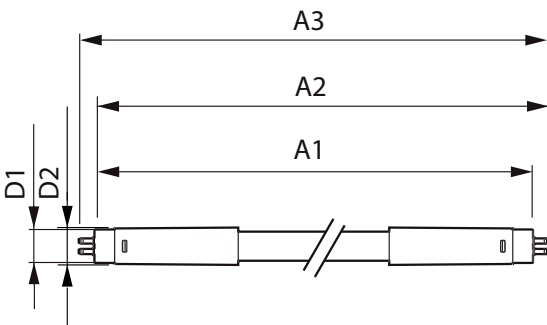

MASTER LEDtube InstantFit HF T5

Ohjausjärjestelmät ja himmennys

Himmennettävä	Ei

Mekaaniset tiedot ja runko

Lampun viimeistely	Huurrettu
Lampun materiaali	Muovi
Tuotteen pituus	1500 mm
Hehkulampun muoto	Putki, kaksipäätäinen

Hyväksyntä ja käyttökohteet

Energy Efficiency Class	D
Energiaa säästävä tuote	Yes
Hyväksyntämerkinnot	RoHS compliance CE merkintä KEMA Keur certificate
Energiankulutus kWh/1000 h	36 kWh

415182

Tuotetiedot

Koko tuotekoodi	871869670603900
Tilaustuotteen nimi	Master LEDtube HF 1500mm UO 36W 840 T5
EAN/UPC – tuote	8718696706039
Tilauskoodi	70603900
Paikallinen koodi	4721582
SAP-osoittaja – määrä/pakkaus	1
SAP-osoittaja – pakkauksia ulommassa	10
SAP-materiaali	929001346202
SAP-nettopaino (kappale)	0,170 kg

Mittapiirros

TLED 230V 37-80W 5600lm 160D 4000K G5 ND

Product	D1	D2	A1	A2	A3
Master LEDtube HF 1500mm UO 36W 840 T5	15,2 mm	21 mm	1447,8 mm	1454,9 mm	1462 mm

Valonjakotiedot

LEDtube 1500mm 36W G5 840 5600lm