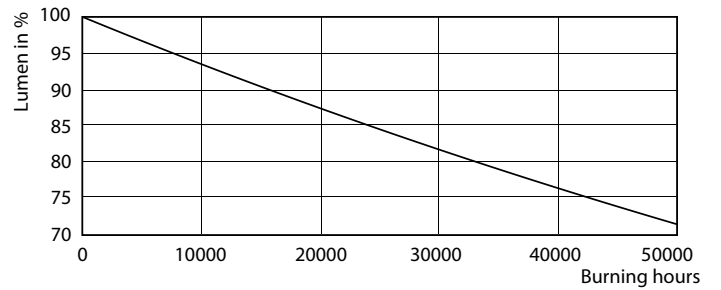

MASTER LEDtube InstantFit HF T5

Valonjakotiedot

Käyttöikä

LEDtube 1500mm 36W G5 5600lm

LEDtube 1200mm 26W G5 3900lm