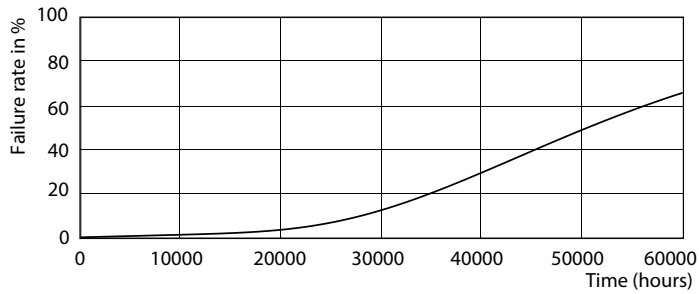

MASTER LEDtube InstantFit HF T5

Valonjakotiedot

Käyttöikä

LEDtube 1500mm 36W G5 5600lm

LEDtube 1200mm 26W G5 3900lm