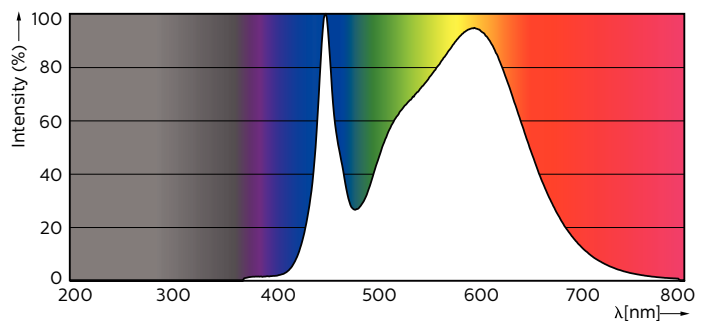

LEDtube 1500mm 36W G5 840 5600lm