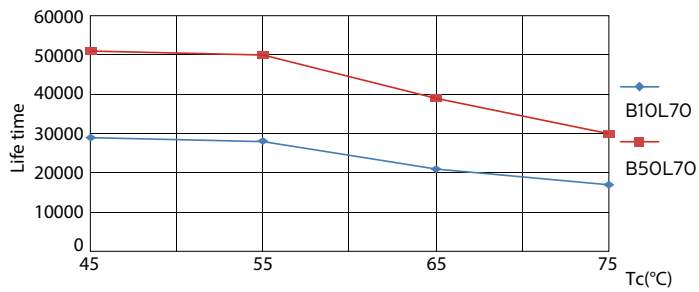

LEDtube 1500mm 36W G5 5600lm

LEDtube 1500mm 36W G5 5600lm