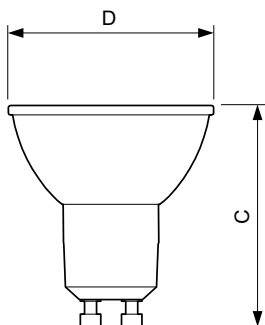

MASTER LEDspot ExpertColor MV

Jännite (nim.)	220-240 V
Lämpötila	
T-Case, maksimi (nim.)	80 °C
Ohjaujärjestelmät ja himmennys	
Himmennettävä	Vain tiettyjen himmentimien kanssa
Mekaaniset tiedot ja runko	
Hehkulampun muoto	PAR16 [PAR 16tuumaa tai 50mm]
Hyväksyntä ja käyttökohteet	
Energiatohokkuusluokka	G
Soveltuu korostusvalaistukseen	Yes
Energiankulutus kWh/1000 h	4 kWh

EPREL-rekisteröintinumero	544215
Tuotetiedot	
Koko tuotekoodi	871869670749400
Tilaustuotteen nimi	MASTER LED ExpertColor 3.9-35W GU10 927 25D
EAN/UPC – tuote	8718696707494
Tilauuskoodi	70749400
Paikallinen koodi	4720947
SAP-osoittaja – määrä/pakkaus	1
SAP-osoittaja – pakkauksia ulommassa	10
SAP-materiaali	929001346402
Net Weight (Piece)	0,038 kg

Mittapiirros

MASTER LED ExpertColor 3.9-35W GU10 927 25D

Product	D	C
MASTER LED ExpertColor 3.9-35W GU10 927 25D	50 mm	54 mm

Valonjakotiedot

Accent Lighting Spots