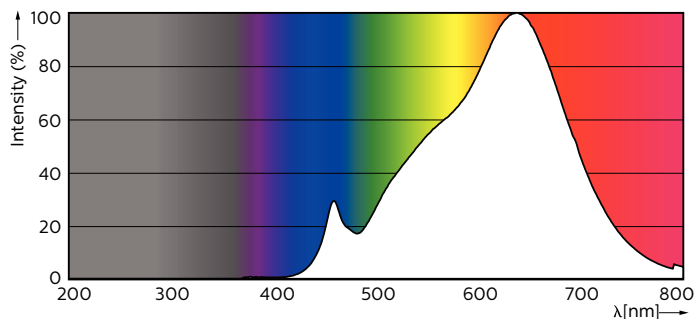

Tuotetiedot

Yleistä tietoa	
Kanta	GU10 [GU10]
EU RoHS -määräysten mukainen	Kyllä
Nimelliskäyttöikä (nim.)	40000 h
Kytkenäjakso	50000
Tekninen tyyppi	3.9-35W
Vuon mittausviite	Narrow Cone
Valon tekniset tiedot	
Värikoodi	927
Keilakulma (nim.)	25 °
Valovirta (nim.)	265 lm
Valovoima (nim.)	700 cd
Värimerkki	Lämmin valkea (WW)
Vastaava värlämpötila (nim.)	2700 K

Valotehokkuus (nimellinen) (nim.)	67,95 lm/W
Väriyhtenäisyys	<3
Värintoistoindeksi (nim.)	97
LLMF nimelliskäyttöiän lopussa (nim.)	70 %
Valovirta 90°:n kartiossa (nimellinen)	265 lm

Käyttö ja sähkö tiedot

Syöttötaajuus	50-60 Hz
Power (Rated) (Nom)	3,9 W
Lampun virta (nim.)	22 mA
Vastaa teholtaan	35 W
Syttymisaika (nim.)	0,5 s
Lämpenemisaika 60 %:n valontuottoon (nim.)	0,5 s
Tehokerroin (nim.)	0,8

MASTER LEDspot ExpertColor MV

Mittapiirros

MASTER LED ExpertColor 3.9-35W GU10 927 25D

Product	D	C
MASTER LED ExpertColor 3.9-35W GU10 927 25D	50 mm	54 mm

Valonjakotiedot

Accent Lighting Spots

Spectral Power Distribution Colour

MASTER LEDspot ExpertColor MV