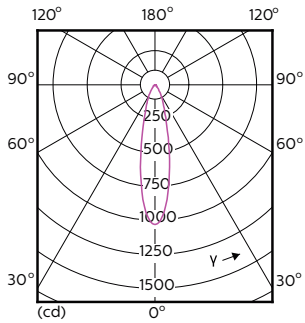

MASTER LEDspot ExpertColor MV

Valonjakotiedot

Light Distribution Diagram - MAS LED ExpertColor 3.9-35W GU10 930 25D