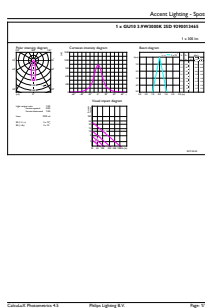

Tuotetiedot

Yleistä tietoa		Vastaava värilämpötila (nim.)	
Kanta	GU10 [GU10]		3000 K
Nimelliskäyttöikä	40 000 tuntia	Valotehokkuus (nimellinen) (nim.)	71,00 lm/W
Sytytys	50 000	Väriyhtenäisyys	<3
Lighting Technology	LED	Värintoistoindeksi (CRI)	97
Vuon mittauksen viitearvo	Narrow Cone	LLMF nimelliskäyttöiän lopussa (nim.)	70 %
CE-merkintä	Kyllä	Valovirta 90°:n kartiossa (nimellinen)	280 lm
RoHS-direktiivin mukainen	Kyllä		
Valaistuksen tekniset tiedot		Käyttö- ja sähkö tiedot	
Värikoodi	930 [CCT of 3000K]	Viivatiheys	50 to 60 Hz
Keilakulma (nim.)	25 °	Syöttötaajuus	50-60 Hz
Valovirta	280 lm	Virrankulutus	3,9 W
Valovoima (nim.)	750 cd	Lampun virta (nim.)	22 mA
Värimerkki	Valkoinen (WH)	Vastaa teholtaan	35 W
		Syttymisaika (nim.)	0,5 s
		Lämpenemisaika valotehoon 60 %	0,5 s

MASTER LEDspot ExpertColor MV

Tehokerroin (murtoluku)	0.8
Jännite (nim.)	220-240 V
Käyttölämpötila	
T-Case, maksimi (nim.)	80 °C
Ohjaujärjestelmät ja himmennys	
Himmennettävä	Vain tiettyjen himmentimien kanssa
Mekaaniset tiedot ja runko	
Hehkulampun muoto	PAR16 [PAR 2 tuumaa / 50 mm]
Merkinnät ja luokitukset	
Energiatohokkuusluokka	G
Soveltuu korostusvalaistukseen	Kyllä
Energiankulutus kWh/1000 h	4 kWh
EPREL-rekisteröintinumero	391828

Mittapiirros

Product	D	C
MAS LED ExpertColor 3.9-35W GU10 930 25D	50 mm	54 mm

Valonjakotiedot

Accent Lighting Spots - MAS LED ExpertColor 3.9-35W GU10 930 25D

Spectral Power Distribution Colour - MAS LED ExpertColor 3.9-35W GU10 930 25D