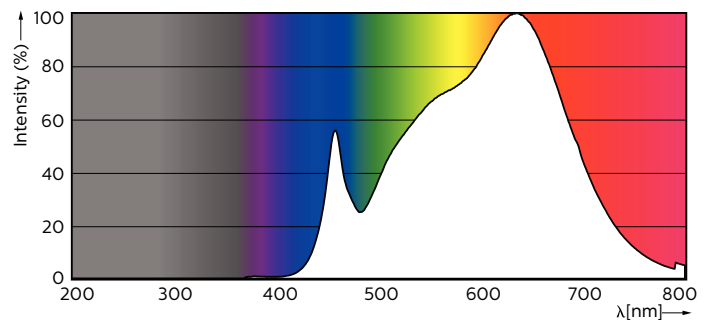

Valonjakotiedot

Spectral Power Distribution Colour - MAS LED ExpertColor 3.9-35W GU10 930 25D