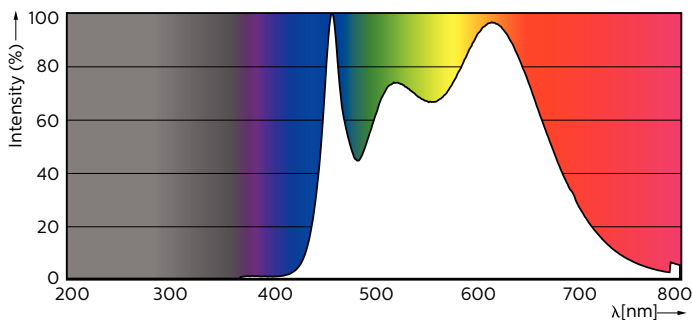

Accent Lighting Spots - MAS LED ExpertColor 3.9-35W GU10 940 36D

Spectral Power Distribution Colour - MAS LED ExpertColor 3.9-35W GU10 940 36D