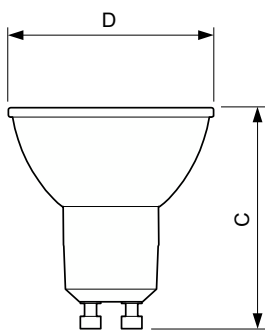

MASTER LEDspot ExpertColor MV

Tehokerroin (murtoluku)	0.8
Jännite (nim.)	220-240 V

Käyttölämpötila

T-Case, maksimi (nim.)	80 °C

Ohjausjärjestelmät ja himmennys

Himmennettävä	Vain tiettyjen himmentimien kanssa

Mekaaniset tiedot ja runko

Lampun pinta	Kirkas
Hehkulampun muoto	PAR16 [PAR 2 tuumaa / 50 mm]

Merkinnät ja luokitukset

Energiatohokkuusluokka	F
Soveltuu korostusvalaistukseen	Kyllä
Energiankulutus kWh/1000 h	4 kWh
EPREL-rekisteröintinumero	391831

EyeComfort	Kyllä

Tuotetiedot

Full EOC	871869670759300
Tilaustuotteen nimi	MAS LED ExpertColor 3.9-35W GU10 940 36D
Tilauuskoodi	70759300
Paikallinen koodi	4720952
SAP-osoittaja – määrä/pakkaus	1
SAP-osoittaja – pakkauksia ulommassa	10
Tuotekoodi (12NC)	929001346902
Koko tuotenimi	MASTER LED ExpertColor 3.9-35W GU10 940 36D
EAN/UPC – laatikko	8718696707609
Paikallisen koodin kuvaus	4720952
EAN/UPC - Product/Case	8718696707593

Mittapiirros

Product	D	C
MAS LED ExpertColor 3.9-35W GU10 940 36D	50 mm	54 mm

Valonjakotiedot