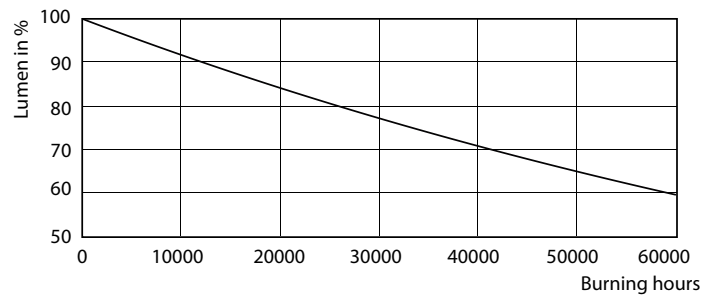

MASTER LEDspot ExpertColor MV 35W GU10 25D