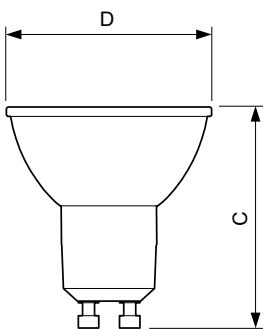

MASTER LEDspot ExpertColor MV

Hyväksyntä ja käyttökohteet

Energiatohokkuusmerkintä (EEL)	A+
Soveltuu korostusvalaistukseen	Yes
Energiankulutus kWh/1000 h	6 kWh

Tuotetiedot

Koko tuotekoodi	871869670767800
Tilaustuotteen nimi	MASTER LED ExpertColor 5.5-50W GU10 927 36D

EAN/UPC – tuote	8718696707678
Tilauskoodi	70767800
Paikallinen koodi	4720956
SAP-osoittaja – määrä/pakkaus	1
SAP-osoittaja – pakkauksia ulommassa	10
SAP-materiaali	929001347302
SAP-nettopaino (kappale)	0.038 kg

Mittapiirros

GU10 230V5.5W-50W345lm40D 2700K GU10 Dim

Product	D	C
MASTER LED ExpertColor 5.5-50W GU10 927 36D	50 mm	54 mm

Valonjakotiedot

MASTER LEDspot ExpertColor MV 50W GU10 927 36D