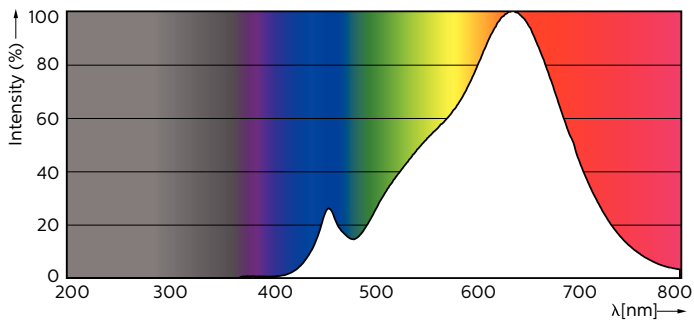

MASTER LEDspot ExpertColor MV 50W GU10 927 36D