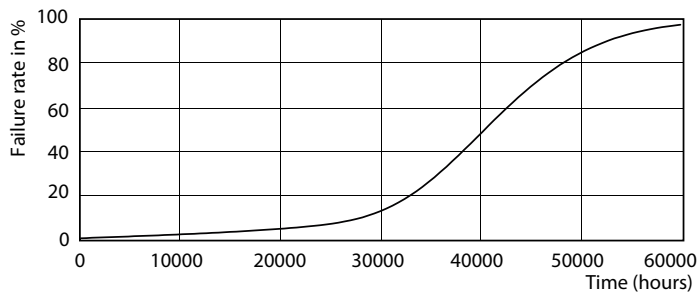

Käyttöikä

MASTER LEDspot ExpertColor MV 35W GU10 25D