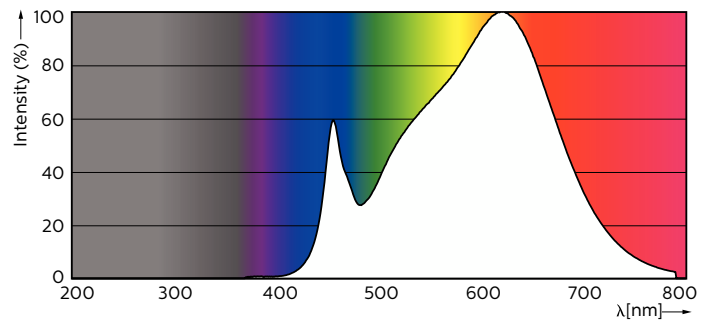

Valovoima (nim.)	500 cd
Värimerkki	Valkea (WH)
Vastaava värlämpötila (nim.)	3000 K
Valotehokkuus (nimellinen) (nim.)	81 lm/W
Väriyhtenäisyys	<6
Värintoistoindeksi (nim.)	90
LLMF nimelliskäyttöiän lopussa (nim.)	70 %
Valovirta 90°:n kartiossa (nimellinen)	270 lm

Mittapiirros

MASTER LED spot VLE D 3.7-35W GU10 930 36D

Product	D	C
MASTER LED spot VLE D 3.7-35W GU10 930 36D	50 mm	54 mm

Valonjakotiedot

Accent Lighting Spots

Spectral Power Distribution Colour

MASTER LEDspot MV