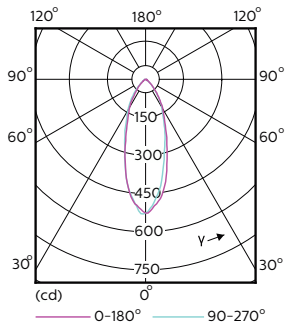

Mekaaniset tiedot ja runko

Hehkulampun muoto	PAR16 [PAR 16tuumaa tai 50mm]
-------------------	--------------------------------

Hyväksyntä ja käyttökohteet

Energiatohokkuusluokka	F
------------------------	---

Mittapiirros

MASTER LED spot VLE D 3.7-35W GU10 930 36D

Product	D	C
MASTER LED spot VLE D 3.7-35W GU10 930 36D	50 mm	54 mm

Valonjakotiedot

Accent Lighting Spots

Spectral Power Distribution Colour

MASTER LEDspot MV

Valonjakotiedot

Light Distribution Diagram

Käyttöikä

25K LED

25K LMP