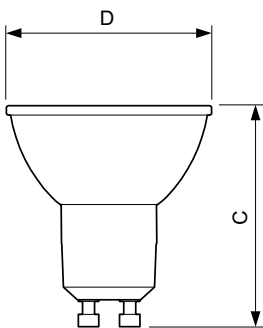

MASTER LEDspot MV

Lampun virta (nim.)	20 mA
Vastaa teholtaan	35 W
Syttymisaika (nim.)	0,5 s
Lämpenemisaika 60 %:n valontuottoon (nim.)	0,5 s
Tehokerroin (nim.)	0,8
Jännite (nim.)	220-240 V

Lämpötila

T-Case, maksimi (nim.)	80 °C

Ohjausjärjestelmät ja himmennys

Himmennettävä	Vain tiettyjen himmentimien kanssa

Mekaaniset tiedot ja runko

Hehkulampun muoto	PAR16 [PAR 16tuumaa tai 50mm]

Hyväksyntä ja käyttökohteet

Energiatohokkuusluokka	F

Soveltuu korostusvalaistukseen	Yes
Energiankulutus kWh/1000 h	4 kWh
EPREL-rekisteröintinumero	400287

Tuotetiedot

Koko tuotekoodi	871869670775300
Tilaustuotteen nimi	MASTER LED spot VLE D 3.7-35W GU10 930 36D
EAN/UPC – tuote	8718696707753
Tilauuskoodi	70775300
Paikallinen koodi	4720960
SAP-osoittaja – määrä/pakkaus	1
SAP-osoittaja – pakkauksia ulomassa	10
SAP-materiaali	929001348302
Net Weight (Piece)	0,038 kg

Mittapiirros

MASTER LED spot VLE D 3.7-35W GU10 930 36D

Product	D	C
MASTER LED spot VLE D 3.7-35W GU10 930 36D	50 mm	54 mm