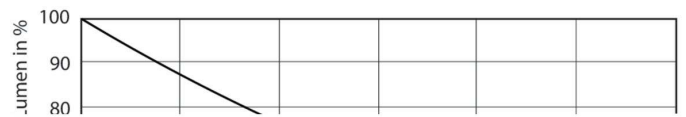

Valonjakotiedot

Light Distribution Diagram

Käyttöikä

25K LED

25K LMP