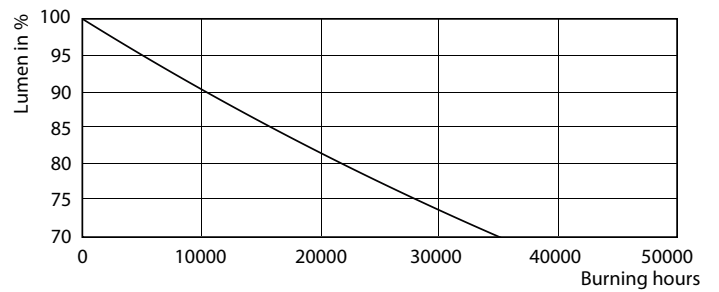

LEDtube 100mm 5W G24D-1