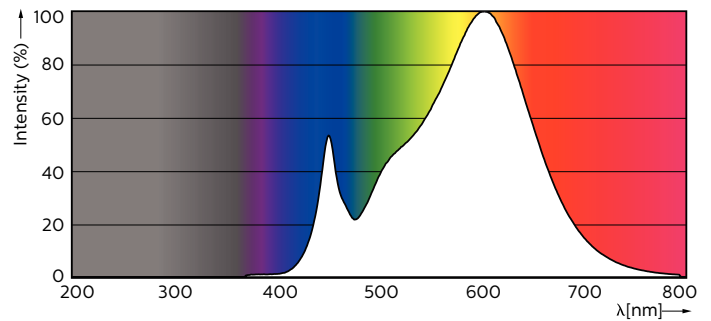

LEDtube 100mm 5W G24Q-1 830 475lm