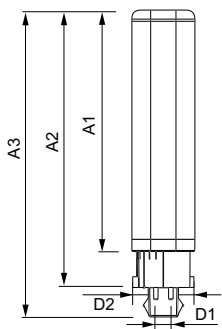

CorePro LED PLC

Energiankulutus kWh/1000 h	6 kWh
Tuotetiedot	
Koko tuotekoodi	871869670663300
Tilaustuotteen nimi	CorePro LED PLC CorePro LED PLC 4.5W 830 4P G24q-1
EAN/UPC – tuote	8718696706633

Tilauskoodi	70663300
Osoittaja – määrä/pakkaus	1
Osoittaja – pakkauksia ulommassa laatikossa	10
Materiaalinumero (12NC)	929001351002
Nettopaino (kappale)	0,075 kg

Rajoitukset ja turvallisuus

- HUOMIO: Näitä lamppeja käyttävän asennuksen lopullinen energiatehokkuus ja valonjako riippuu aina asennuksen sähkö- ja valaistusteknisistä ominaisuuksista.

Mittapiirros

PLED PLC 24V 5-13W 450lm 3000K G24Q-1 ND

Product	D1	D2	A1	A2	A3
CorePro LED PLC CorePro LED PLC 4.5W 830 4P G24q-1	24,3 mm	28,4 mm	95,8 mm	115 mm	130,6 mm