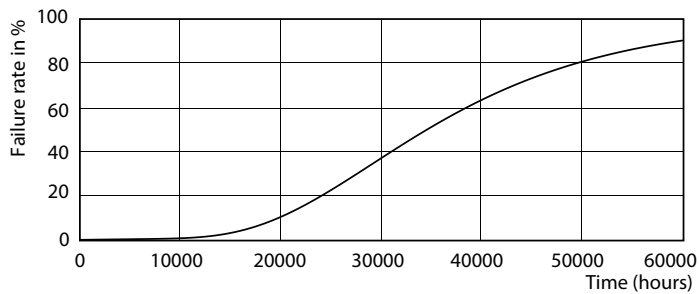

Käyttöikä

LEDtube 100mm 5W G24D-1