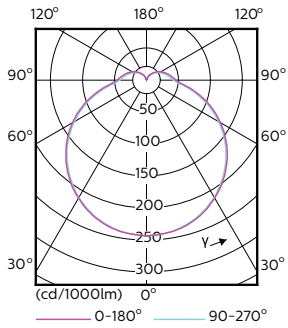

CorePro LED PLC

Valonjakotiedot

LEDtube 100mm 5W G24D-1