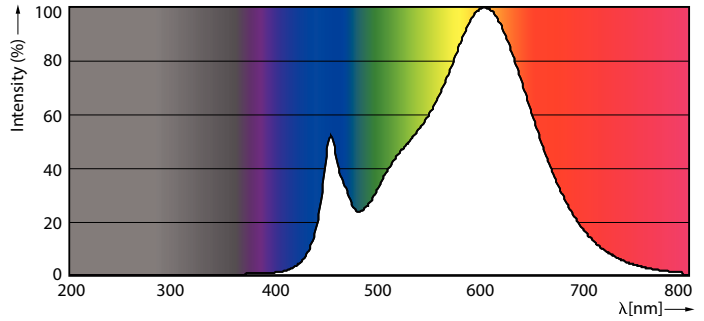

CorePro LEDlinear MV

Paikallinen koodi	4720363
SAP-osoittaja – määrä/pakkaus	1
SAP-osoittaja – pakkauksia ulommassa	10
SAP-materiaali	929001353602

SAP-nettopaino (kappale)	0,095 kg

Mittapiirros

Product	D	C
CorePro LED linear D 14-120W R7S 118 830	29 mm	118 mm

R7S 220V 15.5W-110W 1800lm 3000K R7S D

Valonjakotiedot

CorePro LEDlinearMV 14-120W R7S 830 D

CorePro LEDlinearMV 14-120W R7S 830 D