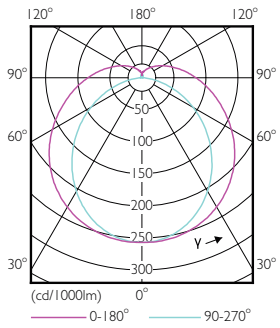

MASTER LEDtube EM/Mains

Valonjakotiedot

LEDtube MAS 16W G13 830 ND