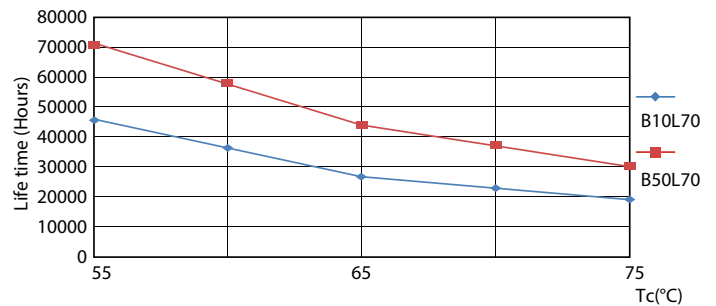

## Käyttöikä

LEDtube\_70K-LED

LEDtube MAS SLR 18,2W 70K LumenVsTc-LMP-LMP

LEDtube MAS SLR 18,2W 70K FailureRate-LED-LED

LEDtube MAS SLR 18,2W 70K LifetimeVsTc-LED-LED