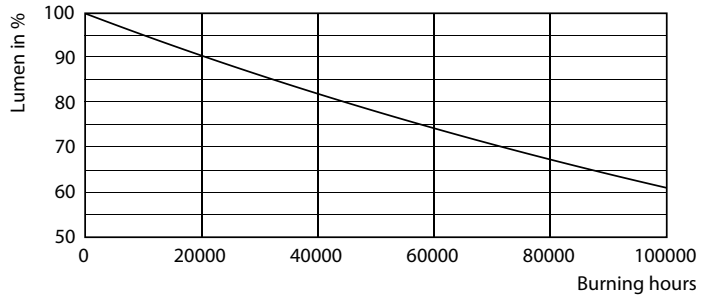

MASTER LEDtube EM/Mains

Käyttöikä

LEDtube_70K-LMP