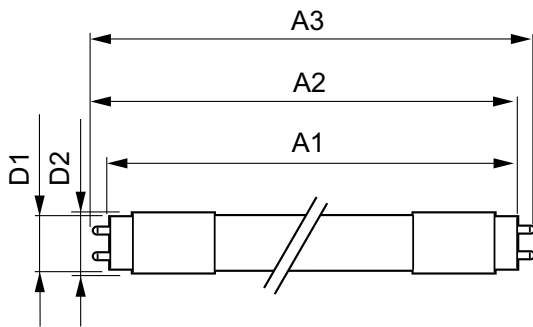

MASTER LEDtube EM/Mains

T-storage (maks.)	65 °C
T-Storage (min.)	-40 °C
T-Case, maksimi (nim.)	55 °C

Ohjausjärjestelmät ja himmennys

Himmennettävä	Ei

Mekaaniset tiedot ja runko

Lampun viimeistely	Huurrettu
Lampun materiaali	Muovi
Tuotteen pituus	1100 mm
Hehkulampun muoto	Putki, kaksipäätäinen

Hyväksyntä ja käyttökohteet

Energiatohokkuusluokka	D
Energiaa säästävä tuote	Yes
Hyväksyntämerkinnät	TUV

Hyväksyntämerkinnät	RoHS compliance CE merkintä KEMA Keur certificate
Energiankulutus kWh/1000 h	16 kWh
EPREL-rekisteröintinumero	403579

Tuotetiedot

Koko tuotekoodi	871869672855000
Tilaustuotteen nimi	MASTER LEDtube 1050mm 16W 830 T8
EAN/UPC – tuote	8718696728550
Tilaukoodi	72855000
SAP-osoittaja – määrä/pakkaus	1
SAP-osoittaja – pakkauksia ulomassa	10
SAP-materiaali	929001375602
SAP-nettopaino (kappale)	0,212 kg

Mittapiirros

TLED 220-240V 16-38W 2300lm 3000K G13 ND

Product	D1	D2	A1	A2	A3
MASTER LEDtube 1050mm 16W 830 T8	25,8 mm	28 mm	1045,8 mm	1052,9 mm	1060 mm