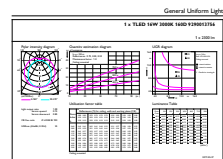

LEDtube MAS 16W G13 830 ND