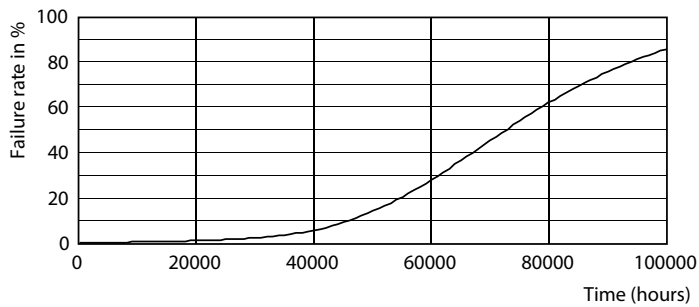

Käyttöikä

LEDtube_70K-LED