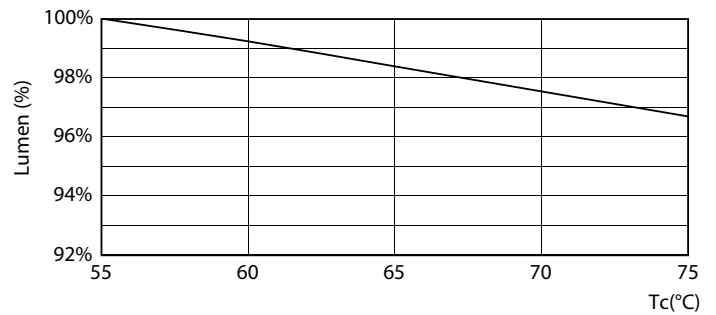

## Käyttöikä

LEDtube\_70K-LED

LEDtube MAS SLR 18,2W 70K LumenVsTc-LMP-LMP

LEDtube MAS SLR 18,2W 70K FailureRate-LED-LED

LEDtube MAS SLR 18,2W 70K LifetimeVsTc-LED-LED