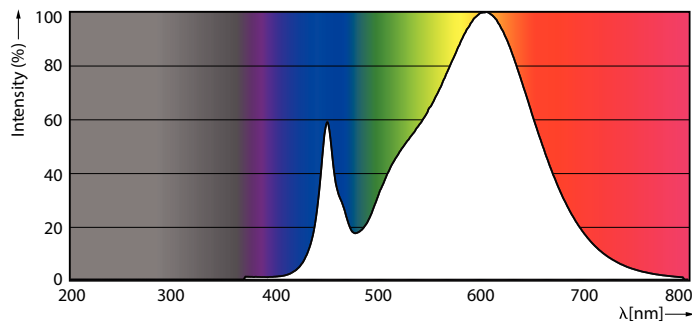

Valonjakotiedot

LEDtube 600mm 8W G5 830 1000lm

LEDtube MAS 16W G13 830 ND