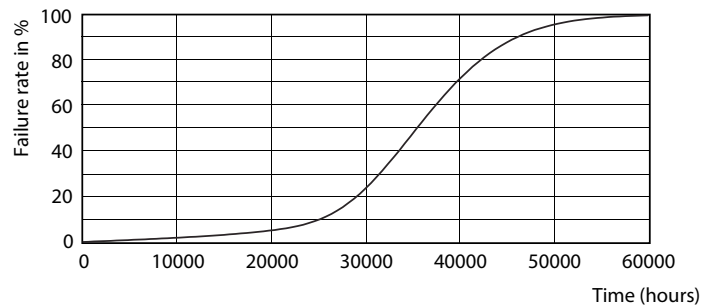

LEDtube PLC 400mm 16-5W 2G11 830 2000lm