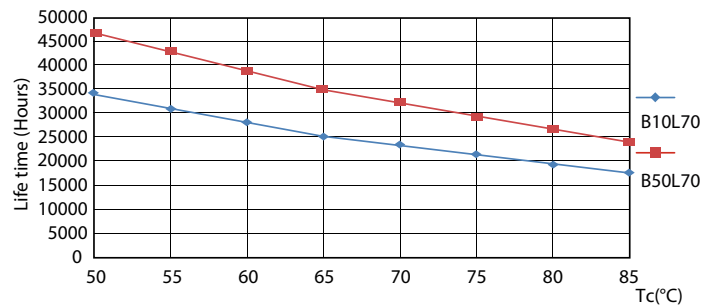

## Käyttöikä

LEDtube PLC 400mm 16-5W 2G11 830 2000lm

LEDtube PLC 400mm 16-5W 2G11 830 2000lm

LEDtube PLC 400mm 16-5W 2G11 830 2000lm

LEDtube PLC 400mm 16-5W 2G11 830 2000lm