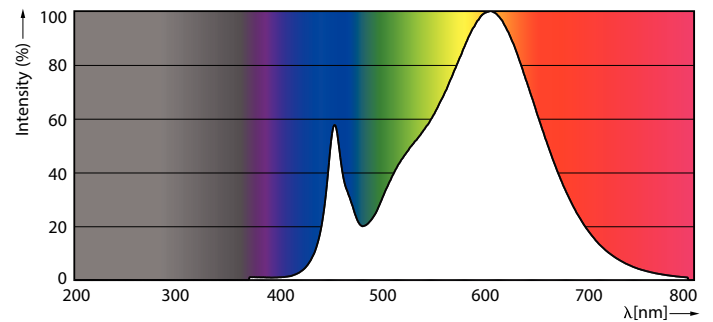

LEDtube PLC 400mm 16-5W 2G11 830 2000lm