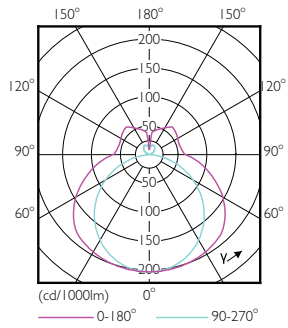

Valonjakotiedot

LEDtube PLC 400mm 16-5W 2G11 830 2000lm