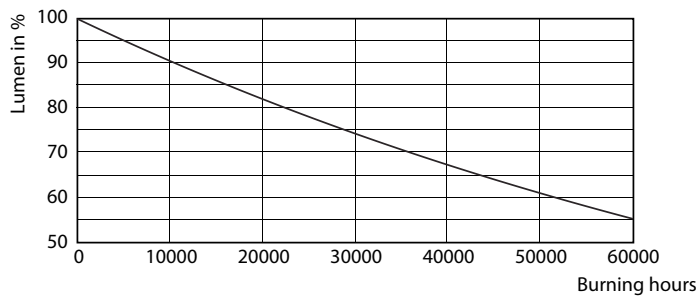

Valonjakotiedot

Käyttöikä

LEDtube PLC 400mm 16-5W 2G11 830 2000lm