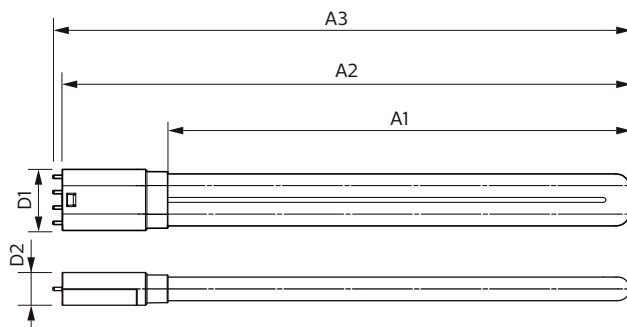

CorePro LED PLL

Hyväksyntämerkinnät	CE merkintä RoHS compliance KEMA Keur certificate
Energiankulutus kWh/1000 h	17 kWh 387352
Tuotetiedot	
Koko tuotekoodi	871869673966200
Tilaustuotteen nimi	CorePro LED PLL HF 16.5W 830 4P 2G11
EAN/UPC – tuote	8718696739662

Tilauskoodi	73966200
Paikallinen koodi	4721588
SAP-osoittaja – määrä/pakkaus	1
SAP-osoittaja – pakkauksia ulommassa	10
SAP-materiaali	929001381502
SAP-nettopaino (kappale)	0,160 kg

Mittapiirros

PLED 230V 16-36W 2100lm 3000K 2G11

Product	D1	D2	A1	A2	A3
CorePro LED PLL HF 16.5W 830 4P 2G11	43,6 mm	23,4 mm	329,5 mm	405 mm	411,6 mm