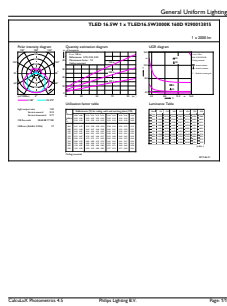

Valonjakotiedot

LEDtube PLC 400mm 16-5W 2G11 830 2000lm