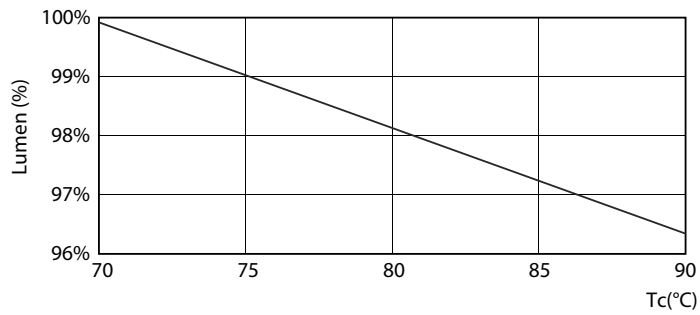

CorePro LED PLL

Käyttöikä

LEDtube PLC 400mm 16-5W 2G11 830 2000lm