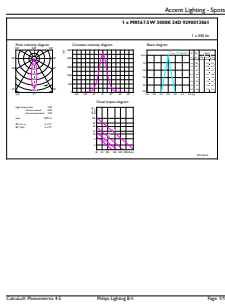

Mittapiirros

MR16 12V 8-43W 550lm 24D 3000K GU5.3 D

Product	D	C
MASTER LED ExpertColor 7.5-43W MR16 930 24D	50,5 mm	46 mm

Valonjakotiedot

MAS LEDspotLV 43W GU5-3 930 24D MR16

MAS LEDspotLV 43W GU5-3 930 24D MR16