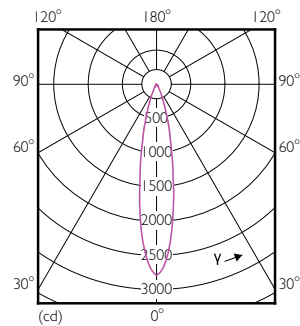

Mittapiirros

MR16 12V 8-43W 550lm 24D 3000K GU5.3 D

Product	D	C
MASTER LED ExpertColor 7.5-43W MR16 930 24D	50,5 mm	46 mm

Valonjakotiedot

MAS LEDspotLV 43W GU5-3 930 24D MR16

MAS LEDspotLV 43W GU5-3 930 24D MR16