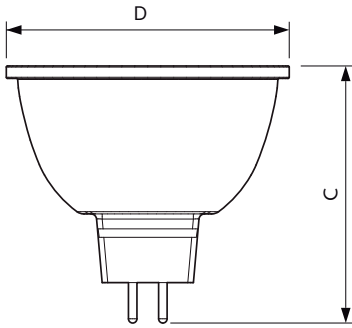

MASTER LEDspot ExpertColor LV

Hyväksyntä ja käyttökohteet

Energiatohokkuusmerkintä (EEL)	A
Soveltuu korostusvalaistukseen	Yes
Energiankulutus kWh/1000 h	9 kWh

Tuotetiedot

Koko tuotekoodi	871869673540400
Tilaustuotteen nimi	MASTER LED ExpertColor 7.5-43W MR16 930 24D

EAN/UPC – tuote	8718696735404
Tilauuskoodi	73540400
SAP-osoittaja – määrä/pakkaus	1
SAP-osoittaja – pakkauksia ulommassa	10
SAP-materiaali	929001386102
SAP-nettopaino (kappale)	0,034 kg

Mittapiirros

MR16 12V 8-43W 550lm 24D 3000K GU5.3 D

Product	D	C
MASTER LED ExpertColor 7.5-43W MR16 930 24D	50,5 mm	46 mm