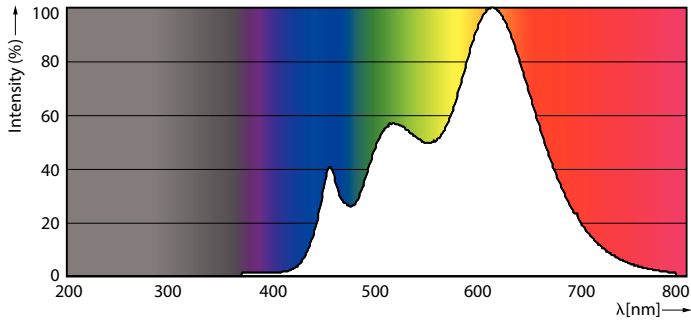

MASTER LEDspot ExpertColor LV

Valonjakotiedot

MAS LEDspotLV 43W GU5-3 930 24D MR16