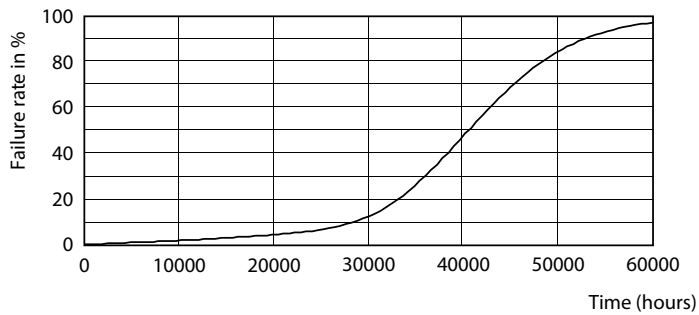

Käyttöikä

MAS LEDspotLV 43W GU5-3 927 24D MR16