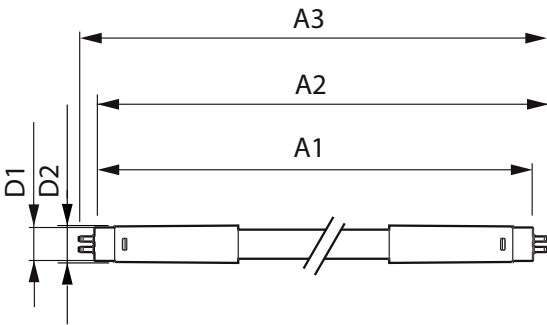

MASTER LEDtube InstantFit HF T5

Ohjausjärjestelmät ja himmennys

Himmennettävä	Kyllä – tarkista liitännäislaiteyhteensopivuus

Mekaaniset tiedot ja runko

Lampun viimeistely	Huurrettu
Lampun materiaali	Glass
Tuotteen pituus	600 mm
Hehkulampun muoto	Putki, kaksipäättyinen

Hyväksyntä ja käyttökohteet

Energiatohokkuusluokka	E
Energiaa säästävä tuote	Yes
Hyväksyntämerkinnät	TUV
Hyväksyntämerkinnät	RoHS compliance CE merkintä KEMA Keur certificate

Energiankulutus kWh/1000 h	8 kWh
EPREL-rekisteröintinumero	406185

Tuotetiedot

Koko tuotekoodi	871869674327000
Tilaustuotteen nimi	Master LEDtube HF 600mm HE 8W 865 T5
EAN/UPC – tuote	8718696743270
Tilauskoodi	74327000
Paikallinen koodi	4721593
SAP-osoittaja – määrä/pakkaus	1
SAP-osoittaja – pakkauksia ulomassa	10
SAP-materiaali	929001390902
SAP-nettopaino (kappale)	0,080 kg

Mittapiirros

TLED 600mm 230V8W-14W 1050lm 160D 6500K

Product	D1	D2	A1	A2	A3
Master LEDtube HF 600mm HE 8W 865 T5	15,5 mm	18,8 mm	549 mm	556,1 mm	563,2 mm