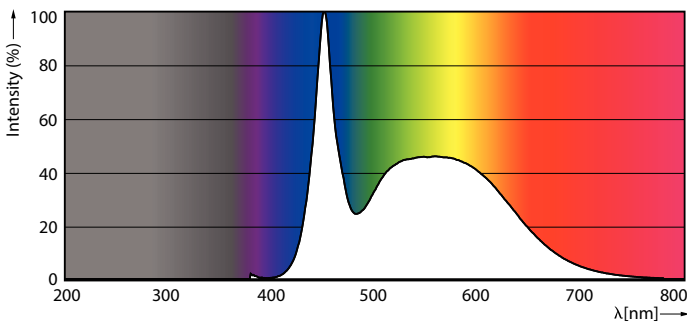

Valonjakotiedot

LEDtubes, TLED T12 120-277V 20W 6500K G13

LEDtube 600mm 8W G5 865 1050lm