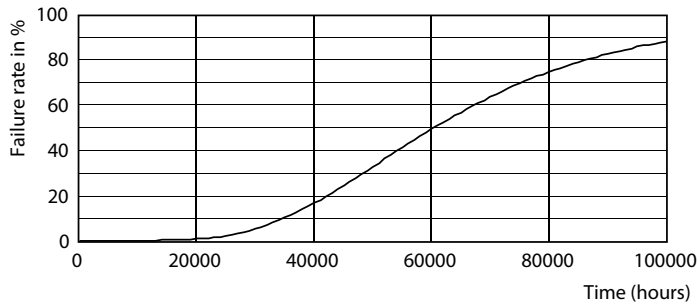

MASTER LEDtube InstantFit HF T5

Käyttöikä

LEDtube_60K