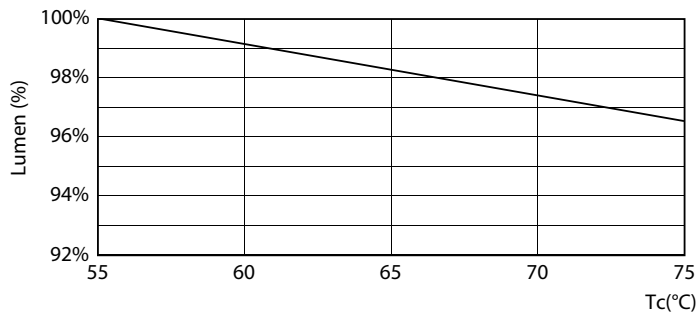

Käyttöikä

LEDtube MAS SLR 8W 60K LumenVsTc-LMP