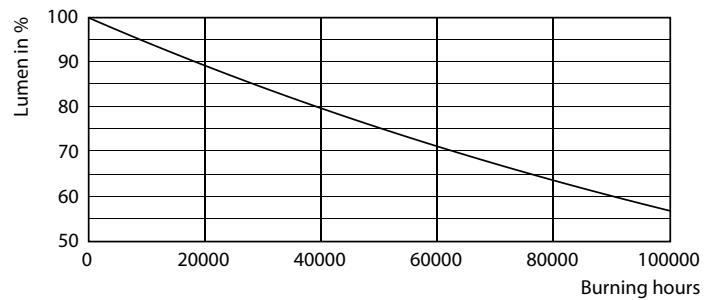

## Käyttöikä

LEDtube MAS SLR 8W 60K LumenVsTc-LMP

LEDtube MAS SLR 8W 60K LifetimeVsTc-LED

LEDtube MAS SLR 8W 60K FailureRate-LED

LEDtube\_60K