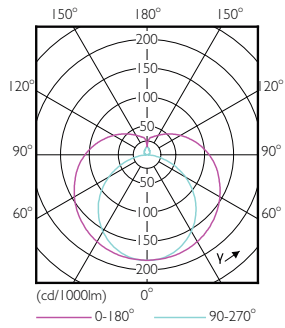

MASTER LEDtube InstantFit HF T5

Valonjakotiedot

LEDtube 600mm 8W G5 830 1000lm