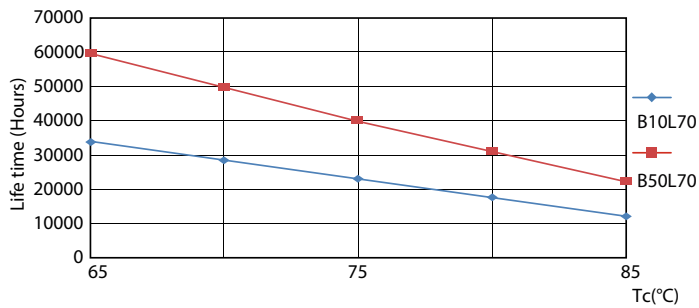

Käyttöikä

LEDtube MAS SLR 8W 60K LifetimeVsTc-LED