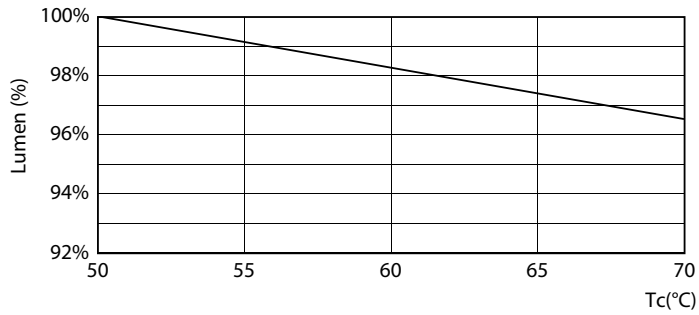

MASTER LEDtube InstantFit HF T5

Käyttöikä

LEDtube MAS SLR 16,5W 60K LumenVsTc-LMP