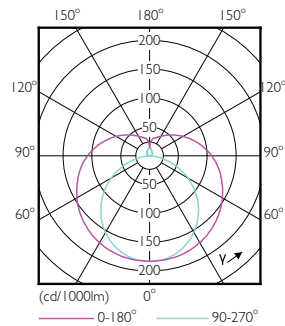

Mittapiirros

TLED 1200mm 230V14W-28W 2100lm 160D 300

Product	D1	D2	A1	A2	A3
Master LEDtube HF 1200mm HE 16.5W 830 T5	15,5 mm	18,8 mm	1149 mm	1156,1 mm	1163,2 mm

Valonjakotiedot

General Lighting
Page 17

LEDtube 600mm 8W G5 830 1000lm