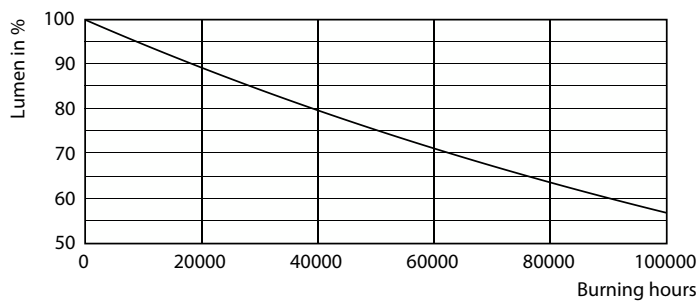

LEDtube 1200mm 16-5W G5 830 2300lm

MASTER LEDtube InstantFit HF T5

Valonjakotiedot

Käyttöikä

LEDtube MAS SLR 8W 60K LifetimeVsTc-LED

LEDtube MAS SLR 8W 60K FailureRate-LED

LEDtube_60K

LEDtube_60K