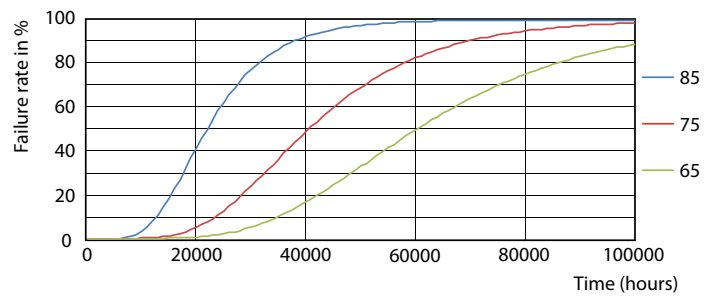

Käyttöikä

LEDtube MAS SLR 8W 60K LifetimeVsTc-LED