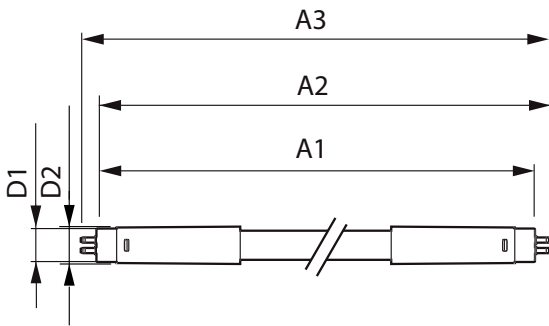

MASTER LEDtube InstantFit HF T5

Ohjausjärjestelmät ja himmennys	
Himmennettävä	Kyllä – tarkista liitäntätaiteyhteensopivuus
Mekaaniset tiedot ja runko	
Lampun viimeistely	Huurrettu
Lampun materiaali	Glass
Tuotteen pituus	1200 mm
Hehkulampun muoto	Putki, kaksipäätäinen
Hyväksyntä ja käyttökohteet	
Energiatohokkuusluokka	E
Energiaa säästävä tuote	Yes
Hyväksyntämerkinnät	TUV
Hyväksyntämerkinnät	RoHS compliance CE merkintä KEMA Keur certificate
Energiankulutus kWh/1000 h	17 kWh

EPREL-rekisteröintinumero	406186
Tuotetiedot	
Koko tuotekoodi	871869674329400
Tilaustuotteen nimi	Master LEDtube HF 1200mm HE 16.5W 830 T5
EAN/UPC – tuote	8718696743294
Tilauskoodi	74329400
Paikallinen koodi	4721594
SAP-osoittaja – määrä/pakkaus	1
SAP-osoittaja – pakkauksia ulommassa	10
SAP-materiaali	929001391002
SAP-nettopaino (kappale)	0,159 kg

Mittapiirros

TLED 1200mm 230V14W-28W 2100lm 160D 300

Product	D1	D2	A1	A2	A3
Master LEDtube HF 1200mm HE 16.5W 830 T5	15,5 mm	18,8 mm	1149 mm	1156,1 mm	1163,2 mm

Valonjakotiedot

General Lighting
Page 17