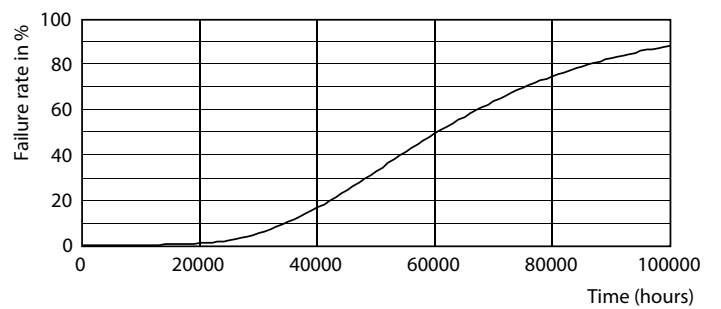

LEDtube 1200mm 16-5W G5 830 2300lm

MASTER LEDtube InstantFit HF T5

Valonjakotiedot

Käyttöikä

LEDtube MAS SLR 8W 60K LifetimeVsTc-LED

LEDtube MAS SLR 8W 60K FailureRate-LED

LEDtube_60K

LEDtube_60K