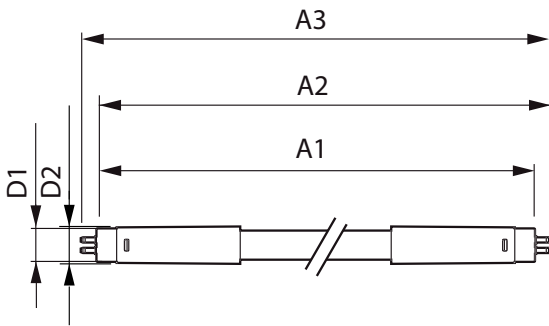

MASTER LEDtube InstantFit HF T5

Ohjausjärjestelmät ja himmennys	
Himmennettävä	Ei
Mekaaniset tiedot ja runko	
Lampun materiaali	Glass
Tuotteen pituus	1200 mm
Hyväksyntä ja käyttökohteet	
Energiatohokkuusmerkintä (EEL)	A++
Energiaa säästävä tuote	Yes
Hyväksyntämerkinnät	CE merkintä RoHS compliance KEMA Keur certificate
Energiankulutus kWh/1000 h	20 kWh

Tuotetiedot	
Koko tuotekoodi	871869674333100
Tilaustuotteen nimi	Master LEDtube HF 1200mm HE 16.5W 865 T5
EAN/UPC – tuote	8718696743331
Tilauskoodi	74333100
Paikallinen koodi	4721596
SAP-osoittaja – määrä/pakkaus	1
SAP-osoittaja – pakkauksia ulommassa	10
SAP-materiaali	929001391202
SAP-nettopaino (kappale)	0,159 kg

Mittapiirros

TLED 1200mm 230V14W-28W 2100lm 160D 650

Product	D1	D2	A1	A2	A3
Master LEDtube HF 1200mm HE 16.5W 865 T5	15,5 mm	18,8 mm	1149 mm	1156,1 mm	1163,2 mm