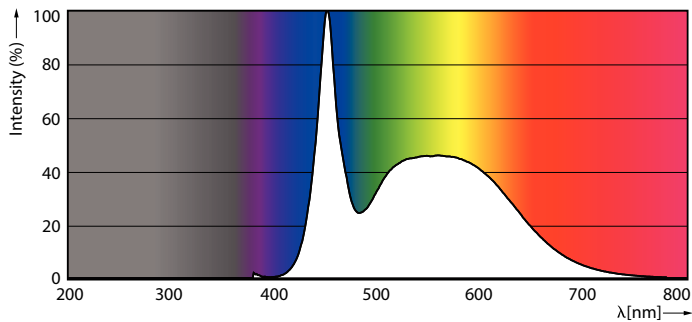

Valonjakotiedot

LEDtubes, TLED T12 120-277V 20W 6500K G13

LEDtube 1200mm 16-5W G5 865 2500lm