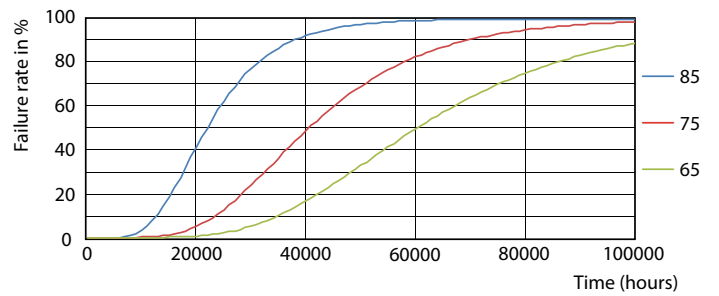

LEDtube 1200mm 16-5W G5 865 2500lm

MASTER LEDtube InstantFit HF T5

Valonjakotiedot

LEDtube 600mm 8W G5 830 1000lm

Käyttöikä

LifetimeVsTc

FailureRate

Lumen Maintenance Diagram