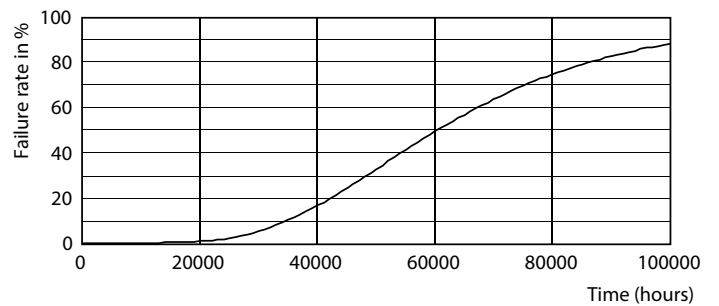

LEDtube 1200mm 16-5W G5 865 2500lm

MASTER LEDtube InstantFit HF T5

Valonjakotiedot

LEDtube 600mm 8W G5 830 1000lm

Käyttöikä

LifetimeVsTc

FailureRate

Lumen Maintenance Diagram