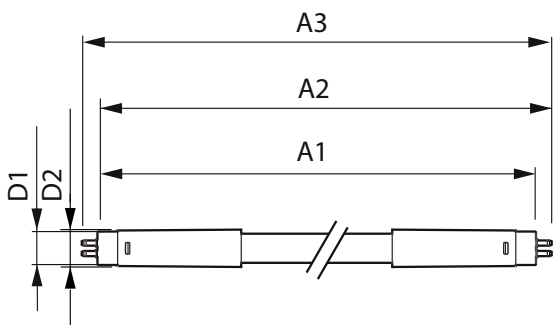

MASTER LEDtube InstantFit HF T5

Ohjausjärjestelmät ja himmennys

Himmennettävä	Kyllä – tarkista liitännäisohjeiden sopivuus

Mekaaniset tiedot ja runko

Lampun viimeistely	Huurrettu
Lampun materiaali	Glass
Tuotteen pituus	1200 mm
Hehkulampun muoto	Putki, kaksipäätäinen

Hyväksyntä ja käyttökohteet

Energiatohokkuusluokka	D
Energiaa säästävä tuote	Yes
Hyväksyntämerkinnät	TUV
Hyväksyntämerkinnät	RoHS compliance CE merkintä KEMA Keur certificate
Energiankulutus kWh/1000 h	17 kWh

EPREL-rekisteröintinumero	406188

Tuotetiedot

Koko tuotekoodi	871869674333100
Tilaustuotteen nimi	Master LEDtube HF 1200mm HE 16.5W 865 T5
EAN/UPC – tuote	8718696743331
Tilauskoodi	74333100
Paikallinen koodi	4721596
SAP-osoittaja – määrä/pakkaus	1
SAP-osoittaja – pakkauksia ulommassa	10
SAP-materiaali	929001391202
Net Weight (Piece)	0,159 kg

Mittapiirros

Master LEDtube HF 1200mm HE 16.5W 865 T5

Product	D1	D2	A1	A2	A3
Master LEDtube HF 1200mm HE 16.5W 865 T5	15,5 mm	18,8 mm	1149 mm	1156,1 mm	1163,2 mm