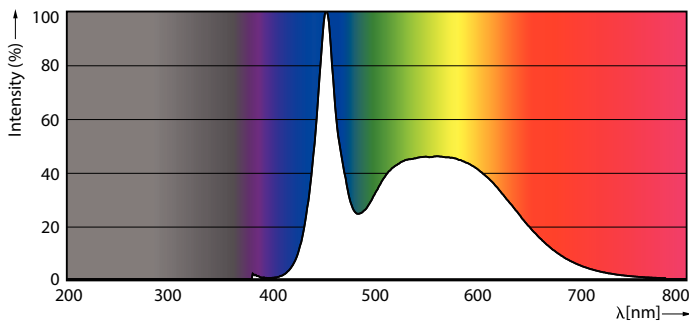

Valonjakotiedot

General Lighting System
Page 11

LEDtubes, TLED T12 120-277V 20W 6500K G13

LEDtube 1200mm 16-5W G5 865 2500lm