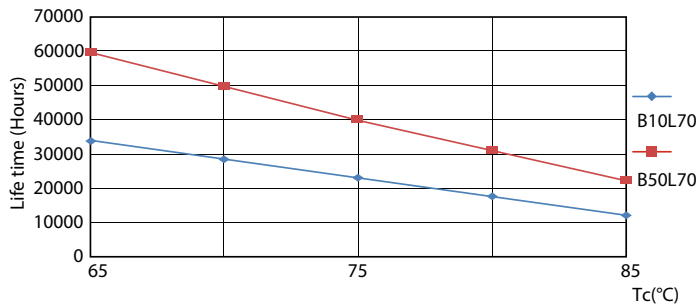

Käyttöikä

LifetimeVsTc