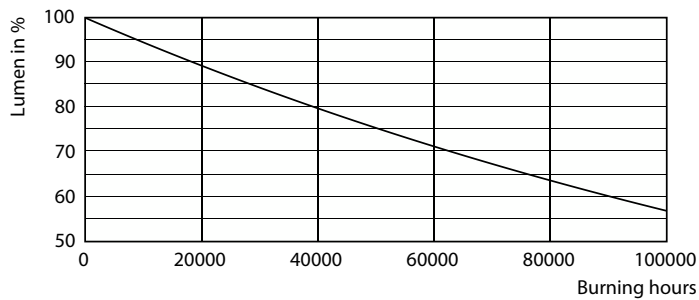

Lumen Maintenance Diagram