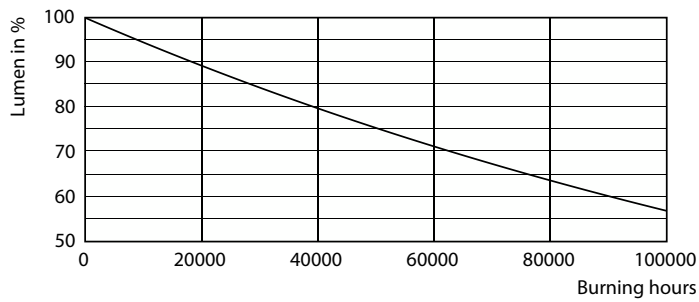

Mekaaniset tiedot ja runko

Lampun viimeistely	Huurrettu
Lampun materiaali	Glass
Tuotteen pituus	1500 mm
Hehkulampun muoto	Putki, kaksipäätäinen

Hyväksyntä ja käyttökohteet

Energiatohokkuusluokka	E
Energiaa säästävä tuote	Yes
Hyväksyntämerkinnät	RoHS compliance CE merkintä KEMA Keur certificate
Energiankulutus kWh/1000 h	20 kWh

LEDtube 600mm 8W G5 830 1000lm

MASTER LEDtube InstantFit HF T5

Valonjakotiedot

LEDtube 600mm 8W G5 830 1000lm

Käyttöikä

LEDtube MAS SLR 8W 60K LifetimeVsTc-LED

LEDtube MAS SLR 8W 60K FailureRate-LED

LEDtube_60K