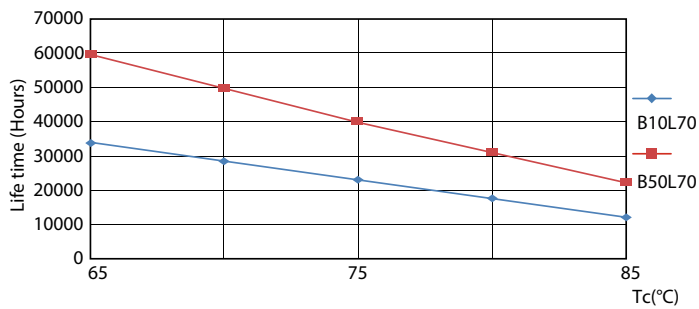

Mekaaniset tiedot ja runko

Lampun viimeistely	Huurrettu
Lampun materiaali	Glass
Tuotteen pituus	1500 mm
Hehkulampun muoto	Putki, kaksipäätäinen

Hyväksyntä ja käyttökohteet

Energiatohokkuusluokka	E
Energiaa säästävä tuote	Yes
Hyväksyntämerkinnät	RoHS compliance CE merkintä KEMA Keur certificate
Energiankulutus kWh/1000 h	20 kWh

LEDtube 600mm 8W G5 830 1000lm

MASTER LEDtube InstantFit HF T5

Valonjakotiedot

LEDtube 600mm 8W G5 830 1000lm

Käyttöikä

LEDtube MAS SLR 8W 60K LifetimeVsTc-LED

LEDtube MAS SLR 8W 60K FailureRate-LED

LEDtube_60K