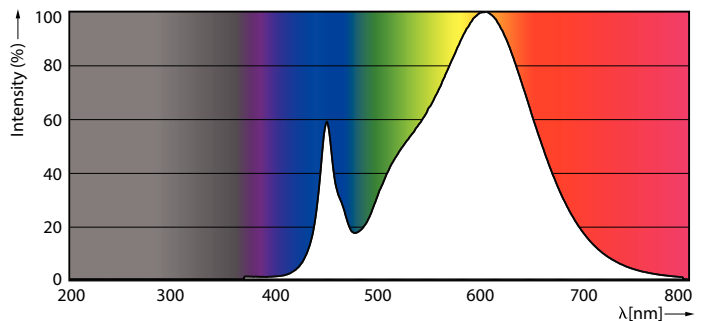

LEDtube 1500mm 20W G5 830 2800lm

LEDtube 600mm 8W G5 830 1000lm