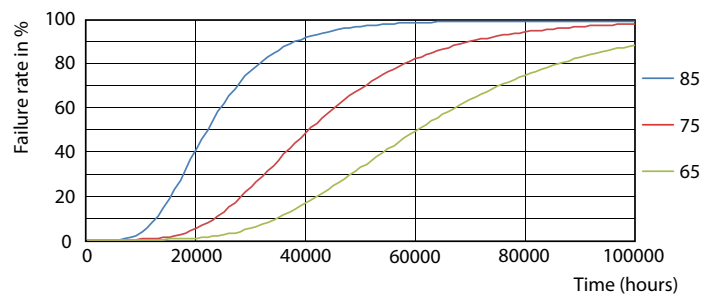

LEDtube 600mm 8W G5 830 1000lm

MASTER LEDtube InstantFit HF T5

Valonjakotiedot

LEDtube 600mm 8W G5 830 1000lm

Käyttöikä

LEDtube MAS SLR 8W 60K LifetimeVsTc-LED

LEDtube MAS SLR 8W 60K FailureRate-LED

LEDtube_60K