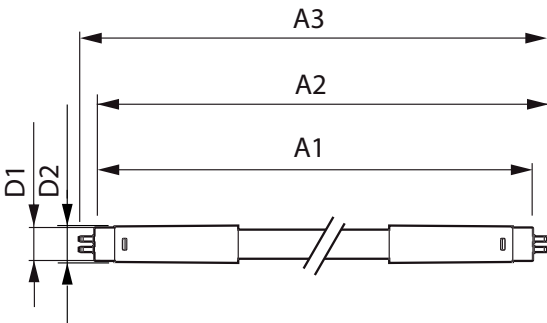

MASTER LEDtube InstantFit HF T5

Ohjausjärjestelmät ja himmennys

Himmennettävä	Vain tiettyjen himmentimien kanssa

Mekaaniset tiedot ja runko

Lampun viimeistely	Huurrettu
Lampun materiaali	Glass
Tuotteen pituus	1500 mm
Hehkulampun muoto	Putki, kaksipäätäinen

Hyväksyntä ja käyttökohteet

Energiatohokkuusluokka	E
Energiaa säästävä tuote	Yes
Hyväksyntämerkinnät	RoHS compliance CE merkintä KEMA Keur certificate
Energiankulutus kWh/1000 h	20 kWh

EPREL-rekisteröintinumero	406189

Tuotetiedot

Koko tuotekoodi	871869674335500
Tilaustuotteen nimi	Master LEDtube HF 1500mm HE 20W 830 T5
EAN/UPC – tuote	8718696743355
Tilauskoodi	74335500
Paikallinen koodi	4721597
SAP-osoittaja – määrä/pakkaus	1
SAP-osoittaja – pakkauksia ulommassa	10
SAP-materiaali	929001391302
SAP-nettopaino (kappale)	0,196 kg

Mittapiirros

TLED 1500mm 230V17W-35W 2600lm 160D 300

Product	D1	D2	A1	A2	A3
Master LEDtube HF 1500mm HE 20W 830 T5	15,5 mm	18,8 mm	1449 mm	1456,1 mm	1463,2 mm

Valonjakotiedot