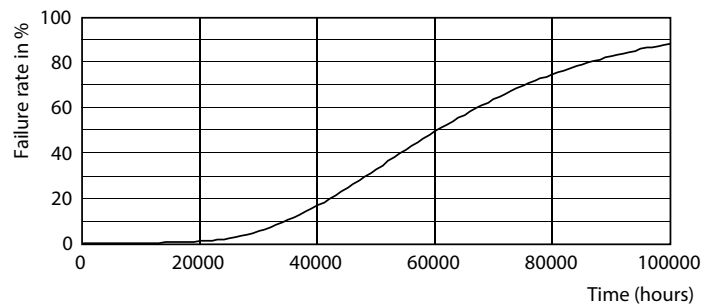

LEDtube 600mm 8W G5 830 1000lm

MASTER LEDtube InstantFit HF T5

Valonjakotiedot

LEDtube 600mm 8W G5 830 1000lm

Käyttöikä

LEDtube MAS SLR 8W 60K LifetimeVsTc-LED

LEDtube MAS SLR 8W 60K FailureRate-LED

LEDtube_60K