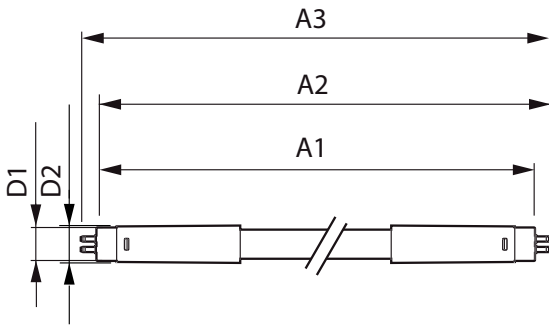

MASTER LEDtube InstantFit HF T5

Ohjausjärjestelmät ja himmennys	
Himmennettävä	Kyllä – tarkista liitännäisohje
Mekaaniset tiedot ja runko	
Lampun viimeistely	Huurrettu
Lampun materiaali	Glass
Tuotteen pituus	1500 mm
Hehkulampun muoto	Putki, kaksipäättyinen
Hyväksyntä ja käyttökohteet	
Energiatohokkuusluokka	D
Energiaa säästävä tuote	Yes
Hyväksyntämerkinnät	RoHS compliance TUV CE merkintä KEMA Keur certificate
Energiankulutus kWh/1000 h	20 kWh

EPREL-rekisteröintinumero	406191
Tuotetiedot	
Koko tuotekoodi	871869674339300
Tilaustuotteen nimi	Master LEDtube HF 1500mm HE 20W 865 T5
EAN/UPC – tuote	8718696743393
Tilauskoodi	74339300
Paikallinen koodi	4721599
SAP-osoittaja – määrä/pakkaus	1
SAP-osoittaja – pakkauksia ulomassa	10
SAP-materiaali	929001391502
Net Weight (Piece)	0,196 kg

Mittapiirros

Master LEDtube HF 1500mm HE 20W 865 T5

Product	D1	D2	A1	A2	A3
Master LEDtube HF 1500mm HE 20W 865 T5	15,5 mm	18,8 mm	1449 mm	1456,1 mm	1463,2 mm

Valonjakotiedot

General Uniform Lightness
Page 11