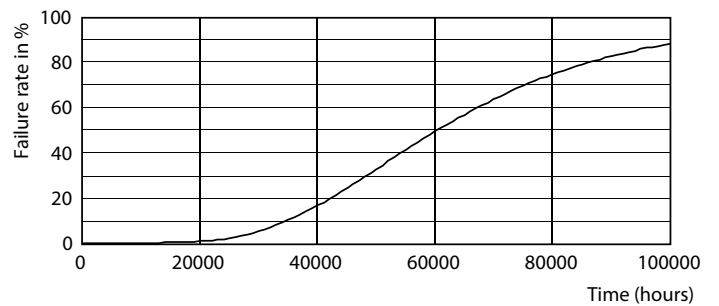

FailureRate

Life Expectancy Diagram