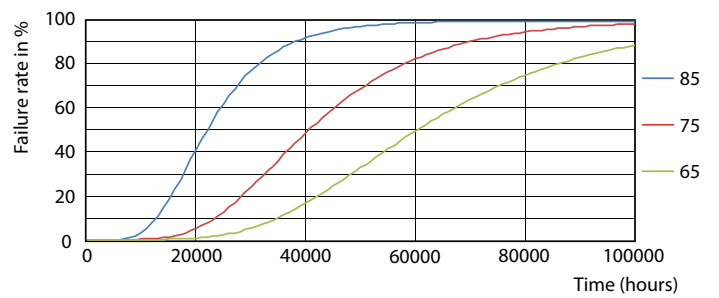

LEDtube 1500mm 20W G5 865 3000lm

LEDtube 1500mm 20W G5 865 3000lm

MASTER LEDtube InstantFit HF T5

Valonjakotiedot

LEDtube 600mm 8W G5 830 1000lm

Käyttöikä

LifetimeVsTc

FailureRate