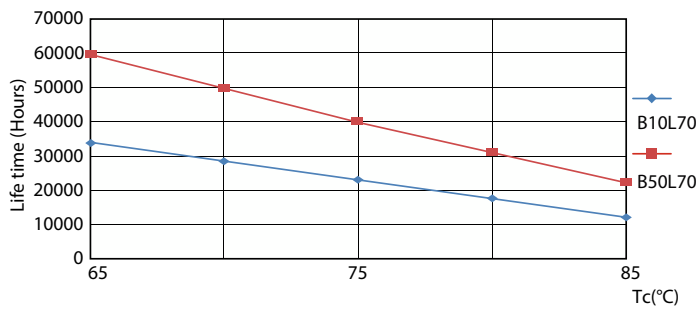

Käyttöikä

LifetimeVsTc