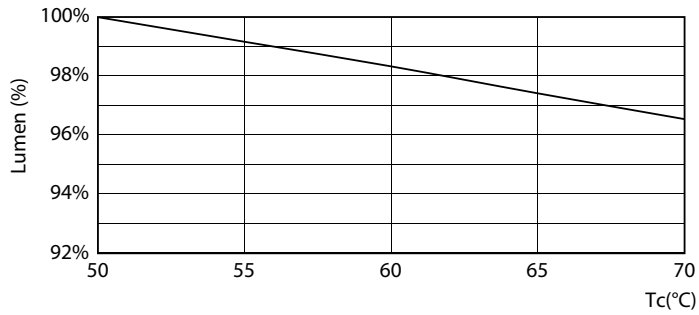

MASTER LEDtube InstantFit HF T5

Käyttöikä

LEDtube MAS SLR 20W 60K LumenVsTc-LMP