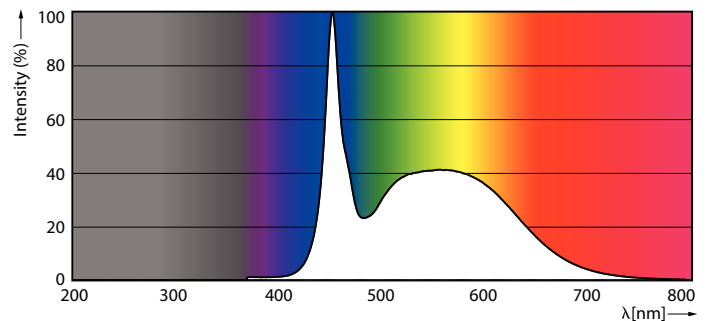

LEDtube 1500mm 20W G5 865 3000lm

LEDtube 1500mm 20W G5 865 3000lm