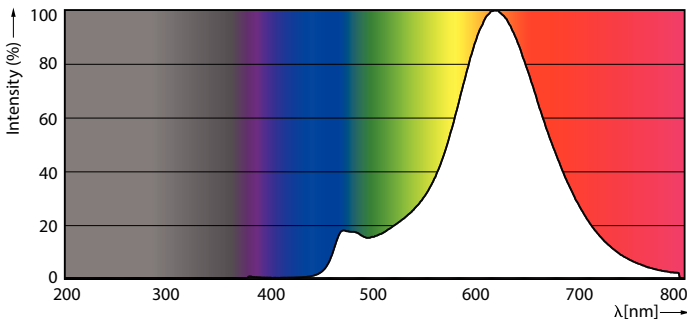

Valonjakotiedot

LEDbulb 14W E27 820 CL A60