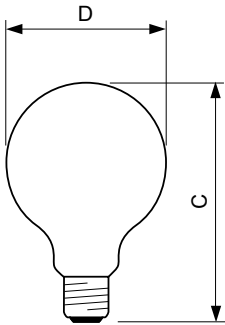

Koristeelliset LEDbulbs-lamput

Tuotetiedot

Koko tuotekoodi	871869674415400
Tilaustuotteen nimi	CLA LEDBulb SP ND 5-25W E27 GOLD G93 CL
EAN/UPC – tuote	8718696744154
Tilauskoodi	74415400
Paikallinen koodi	4725043

SAP-osoittaja – määrä/pakkaus	1
SAP-osoittaja – pakkauksia ulommassa	6
SAP-materiaali	929001392102
SAP-nettopaino (kappale)	0,070 kg

Mittapiirros

G93 230V 3-25W 2500K E27 ND Fila

Product	D	C
CLA LEDBulb SP ND 5-25W E27 GOLD G93 CL	95 mm	142 mm