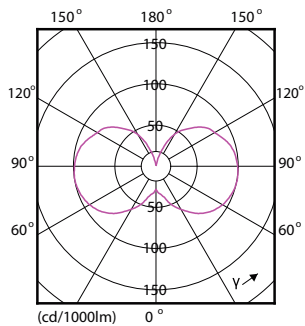

CLA LEDbulb 25W E27 820 CL ST64