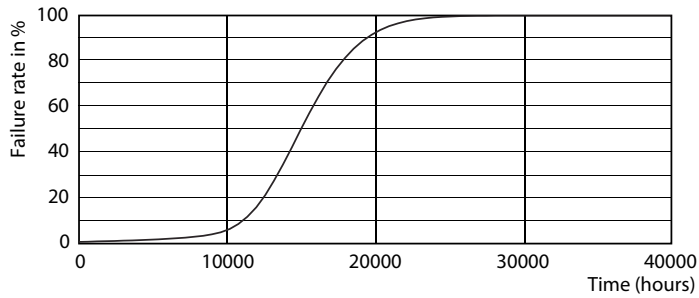

Koristeelliset LEDbulbs-lamput

Käyttöikä

LEDbulb 14W E27 820 CL A60

LEDbulb 14W E27 820 CL A60