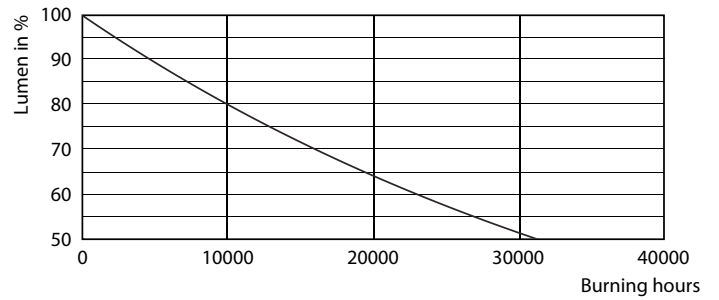

Koristeelliset LEDbulbs-lamput

Käyttöikä

LEDbulb 14W E27 820 CL A60

LEDbulb 14W E27 820 CL A60