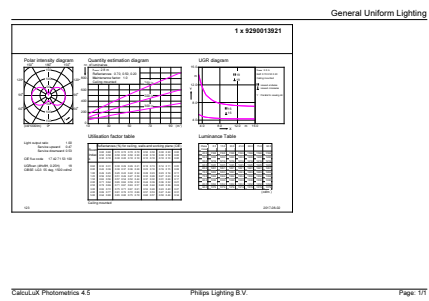

CLA LEDbulb 25W E27 820 CL G93