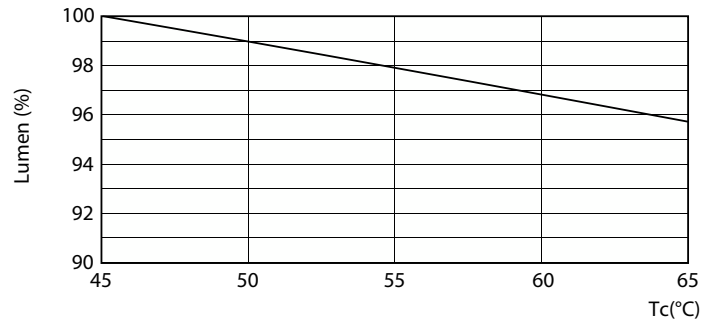

MASTER LEDtube InstantFit HF

Valonjakotiedot

Light Distribution Diagram

Käyttöikä

LifetimeVsTc

Lumen Maintenance Diagram

FailureRate

LumenVsTc