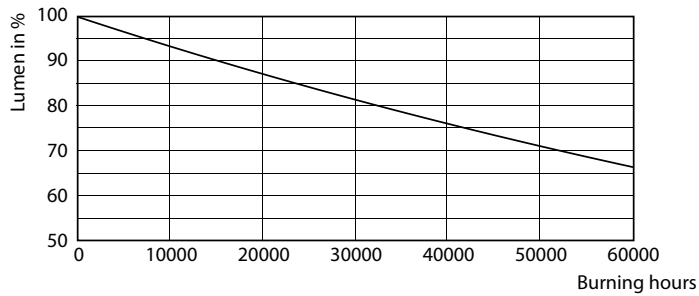

MASTER LEDtube InstantFit HF

Valonjakotiedot

Light Distribution Diagram

Käyttöikä

LifetimeVsTc

Lumen Maintenance Diagram

FailureRate

LumenVsTc