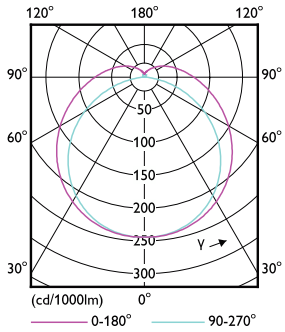

Mittapiirros

MASTER LEDtube HF 600mm HO 8W840 T8

Product	D1	D2	A1	A2	A3
MASTER LEDtube HF 600mm HO 8W840 T8	25,8 mm	28 mm	588,6 mm	595,7 mm	602,8 mm

Valonjakotiedot

Spectral Power Distribution Colour

General uniform lighting

MASTER LEDtube InstantFit HF

Valonjakotiedot

Light Distribution Diagram

Käyttöikä

LifetimeVsTc

Lumen Maintenance Diagram

FailureRate

LumenVsTc