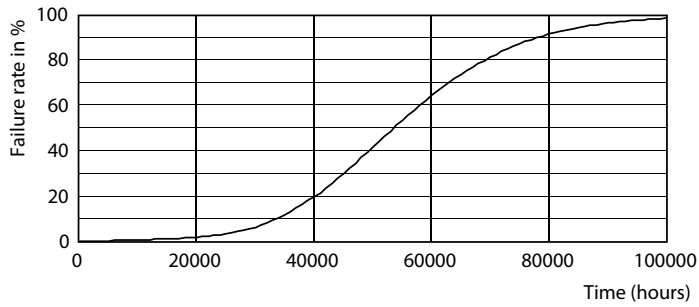

MASTER LEDtube InstantFit HF

Käyttöikä

Life Expectancy Diagram