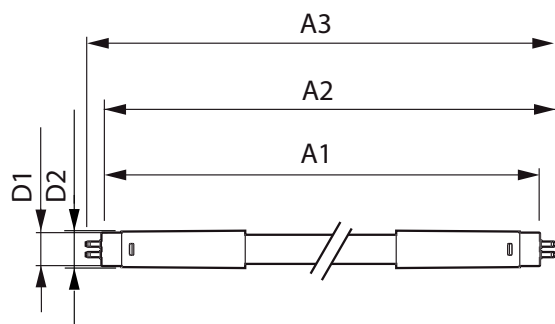

MASTER LEDtube InstantFit HF

T-Storage (min.)	-40 °C
T-Case, maksimi (nim.)	60 °C

Ohjausjärjestelmät ja himmennys

Himmennettävä	Ei
---------------	----

Mekaaniset tiedot ja runko

Lampun materiaali	Muovi
Tuotteen pituus	600 mm
Hehkulampun muoto	Putki, kaksipäätäinen

Mittapiirros

MASTER LEDtube HF 600mm HO 8W840 T8

Product	D1	D2	A1	A2	A3
MASTER LEDtube HF 600mm HO 8W840 T8	25,8 mm	28 mm	588,6 mm	595,7 mm	602,8 mm

Valonjakotiedot

Spectral Power Distribution Colour

General uniform lighting