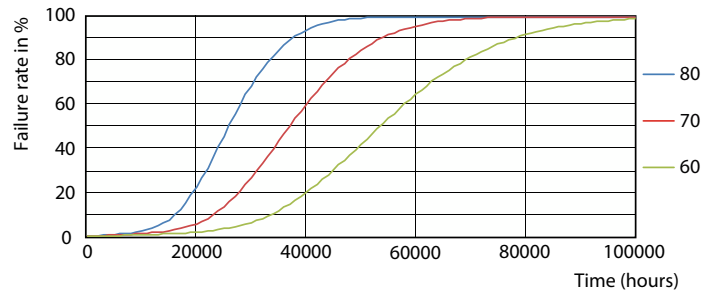

MASTER LEDtube InstantFit HF

Valonjakotiedot

Light Distribution Diagram

Käyttöikä

LifetimeVsTc

Lumen Maintenance Diagram

FailureRate

LumenVsTc