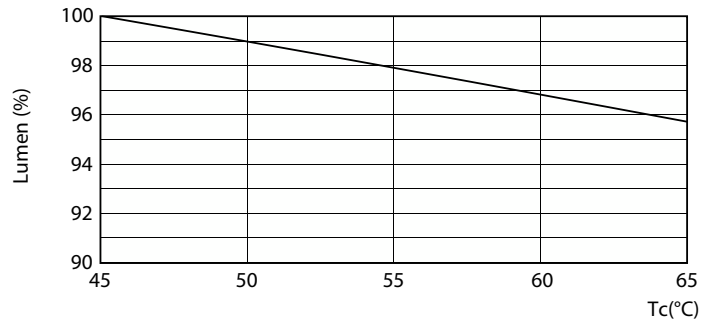

LifetimeVsTc

FailureRate

Lumen Maintenance Diagram

LumenVsTc