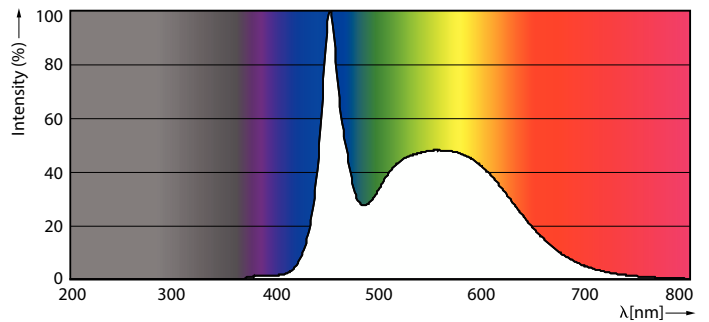

Rajoitukset ja turvallisuus

• HUOM.: Näitä lampuja käyttävien asennusten energiatehokkuus ja valojakauma riippuu asennuksen suunnittelusta.

Tuotetiedot

Yleistä tietoa	
Kanta	G13 ROT (Rotating) [Medium Bi-Pin Fluorescent]
EU RoHS -määräysten mukainen	Kyllä
Nimelliskäyttöikä (nim.)	60000 h
Kytkenäjakso	50000
Vuon mittausviite	Sphere
Valon tekniset tiedot	
Värikoodi	865 [CCT / 6 500 K]
Keilakulma (nim.)	160 °
Valovirta (nim.)	1050 lm
Värimerkki	Viileä päivänvalo
Vastaava värlämpötila (nim.)	6500 K
Valotehokkuus (nimellinen) (nim.)	131,00 lm/W
Väryhtenäisyys	<6
Värintoistoindeksi (nim.)	83

Mittapiirros

MASTER LEDtube HF 600mm HO 8W865 T8

Product	D1	D2	A1	A2	A3
MASTER LEDtube HF 600mm HO 8W865 T8	25,8 mm	28 mm	588,6 mm	595,7 mm	602,8 mm

Valonjakotiedot

Light Distribution Diagram

Spectral Power Distribution Colour