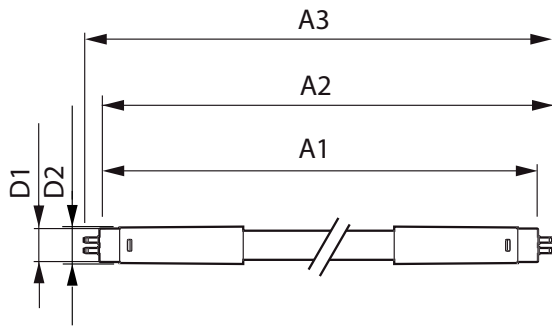

MASTER LEDtube InstantFit HF

T-Case, maksimi (nim.)	60 °C
Ohjausjärjestelmät ja himmennys	
Himmennettävä	Ei
Mekaaniset tiedot ja runko	
Lampun materiaali	Muovi
Tuotteen pituus	600 mm
Hehkulampun muoto	Putki, kaksipäätäinen
Hyväksyntä ja käyttökohteet	
Energiatohokkuusluokka	E
Energiaa säästävä tuote	Yes
Hyväksyntämerkinnät	RoHS compliance TUV CE merkintä KEMA Keur certificate
Energiankulutus kWh/1000 h	8 kWh

EPREL-rekisteröintinumero	1251111
Tuotetiedot	
Koko tuotekoodi	871869674367600
Tilaustuotteen nimi	MASTER LEDtube HF 600mm HO 8W865 T8
EAN/UPC – tuote	8718696743676
Tilauskoodi	74367600
Paikallinen koodi	4721561
SAP-osoittaja – määrä/pakkaus	1
SAP-osoittaja – pakkauksia ulommassa	10
SAP-materiaali	929001393302
Net Weight (Piece)	0,160 kg

Mittapiirros

MASTER LEDtube HF 600mm HO 8W865 T8

Product	D1	D2	A1	A2	A3
MASTER LEDtube HF 600mm HO 8W865 T8	25,8 mm	28 mm	588,6 mm	595,7 mm	602,8 mm