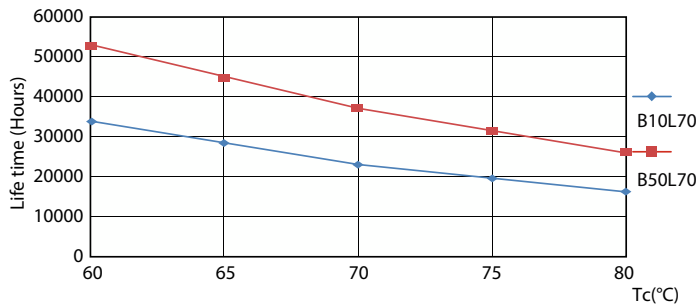

MASTER LEDtube InstantFit HF

Valonjakotiedot

© 2022 Philips Lighting B.V. Page 11

General uniform lighting

Käyttöikä