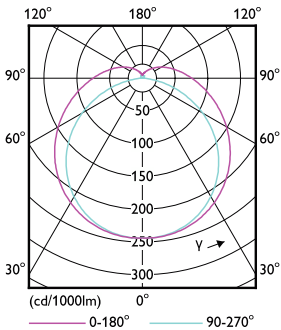

MASTER LEDtube InstantFit HF

T-Case, maksimi (nim.)	60 °C
Ohjausjärjestelmät ja himmennys	
Himmennettävä	Ei
Mekaaniset tiedot ja runko	
Lampun materiaali	Muovi
Tuotteen pituus	600 mm
Hehkulampun muoto	Putki, kaksipäätäinen
Hyväksyntä ja käyttökohteet	
Energiatohokkuusluokka	E
Energiaa säästävä tuote	Yes
Hyväksyntämerkinnät	RoHS compliance TUV CE merkintä KEMA Keur certificate
Energiankulutus kWh/1000 h	8 kWh

Mittapiirros

MASTER LEDtube HF 600mm HO 8W865 T8

Product	D1	D2	A1	A2	A3
MASTER LEDtube HF 600mm HO 8W865 T8	25,8 mm	28 mm	588,6 mm	595,7 mm	602,8 mm

Valonjakotiedot

Light Distribution Diagram

Spectral Power Distribution Colour