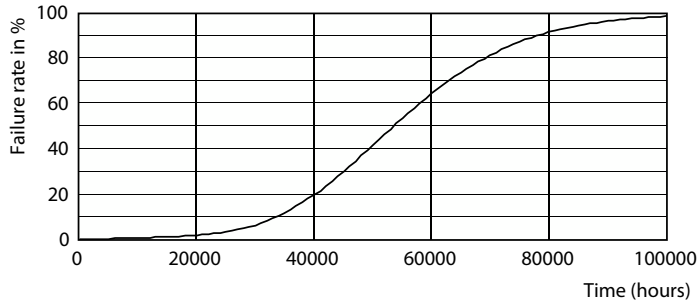

MASTER LEDtube InstantFit HF

Käyttöikä

Life Expectancy Diagram