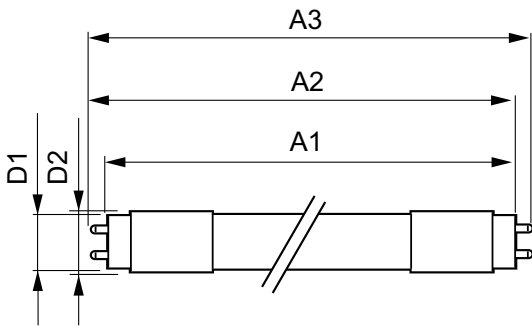

CorePro LED tube Universal T8

CorePro LEDtube UN 1200mm HO 18W830 T8

Uusi Philips CorePro LEDtube Universal T8 helpottaa ja yksinkertaistaa valaistusprojektia. Sinun ei enää tarvitse kiinnittää huomiota virtalähdetekniikkaan. Philips CorePro LEDtube Universal T8 voidaan sovittaa yksilöllisen mallinsa ansiosta suoraan valaisimiin, jotka toimivat sähkömagneettisten liitäntälaitteiden, korkeataajuuksisten elektronisten liitäntälaitteiden (HF) tai verkkoliitännän kanssa. Sitä on helppo käyttää, etkä tarvitse enää kahdenlaisia tuotteita! Turvallinen, luotettava ja helposti asennettava Philips CorePro LEDtube Universal T8 on erinomainen vaihtoehto vakiomallisille loisteputkille, ja sen avulla voidaan säästää energiaa ja pienentää investointia.

Tuotetiedot

Yleistä tietoa	
Kanta	G13 [Medium Bi-Pin Fluorescent]
EU RoHS -määräysten mukainen	Kyllä
Nimelliskäyttöikä (nim.)	30000 h
Kytkenäjakso	50000
Vuon mittausviite	Sphere
Valon tekniset tiedot	
Värikoodi	830 [CCT / 3 000 K]
Keilakulma (nim.)	240 °
Valovirta (nim.)	1850 lm
Värimerkki	Valkea (WH)
Vastaava värlämpötila (nim.)	3000 K
Valotehokkuus (nimellinen) (nim.)	102,00 lm/W
Väryhtenäisyys	<6
Värintoistoindeksi (nim.)	80

CorePro LED tube Universal T8

T-Case, maksimi (nim.)	55 °C
Ohjausjärjestelmät ja himmennys	
Himmennettävä	Ei
Mekaaniset tiedot ja runko	
Lampun viimeistely	Huurrettu
Lampun materiaali	Glass
Tuotteen pituus	1200 mm
Hehkulampun muoto	Putki, kaksipäätäinen
Hyväksyntä ja käyttökohteet	
Energiatohokkuusluokka	F
Energiaa säästävä tuote	Yes
Hyväksyntämerkinnät	RoHS compliance TUV CE merkintä KEMA Keur certificate

Mittapiirros

CorePro LEDtube UN 1200mm HO 18W830 T8

Product	D1	D2	A1	A2	A3
CorePro LEDtube UN 1200mm HO 18W830 T8	27,9 mm	28 mm	1199,4 mm	1205,3 mm	1213,6 mm

Valonjakotiedot

18W G13

18W G13 830 3000K

CorePro LED tube Universal T8