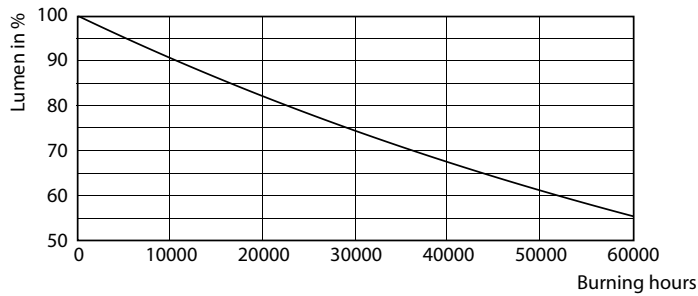

Valonjakotiedot

18W G13 830 3000K

Käyttöikä

18W G13

LEDtube COR SLR 18W 30K LifetimeVsTc-LED-LED

18W G13

LEDtube COR SLR 18W 30K LumenVsTc-LMP-LMP

CorePro LED tube Universal T8