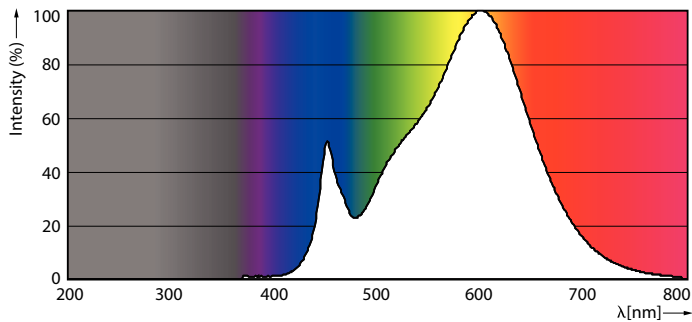

Valonjakotiedot

18W G13