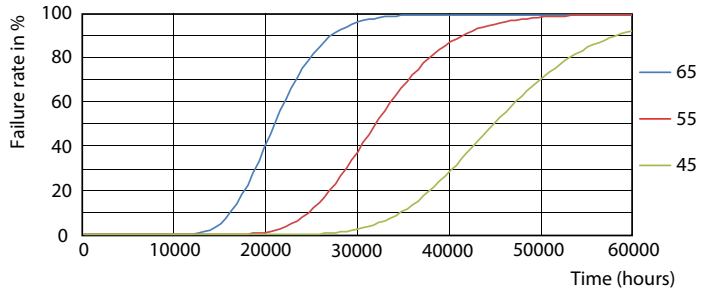

CorePro LED tube Universal T8

Käyttöikä

LEDtube COR SLR 18W 30K FailureRate-LED-LED