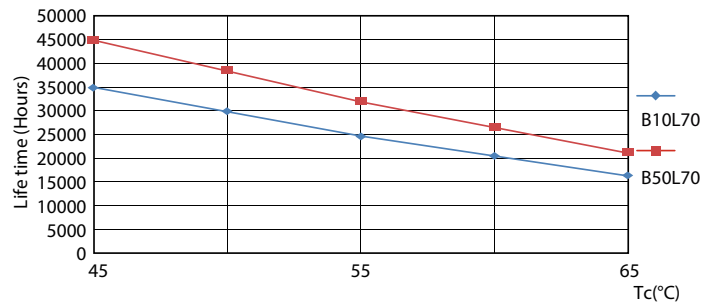

Tuotetiedot

Yleistä tietoa	
Kanta	G13 [Medium Bi-Pin Fluorescent]
EU RoHS -määräysten mukainen	Kyllä
Nimelliskäyttöikä (nim.)	30000 h
Kytkenäjakso	50000
Vuon mittausviite	Sphere
Valon tekniset tiedot	
Värikoodi	830 [CCT / 3 000 K]
Keilakulma (nim.)	240 °
Valovirta (nim.)	1850 lm
Värimerkki	Valkea (WH)
Vastaava värlämpötila (nim.)	3000 K
Valotehokkuus (nimellinen) (nim.)	102,00 lm/W
Väryhtenäisyys	<6
Värintoistoindeksi (nim.)	80

Valonjakotiedot

18W G13 830 3000K

Käyttöikä

18W G13

LEDtube COR SLR 18W 30K LifetimeVsTc-LED-LED

18W G13

LEDtube COR SLR 18W 30K LumenVsTc-LMP-LMP

CorePro LED tube Universal T8