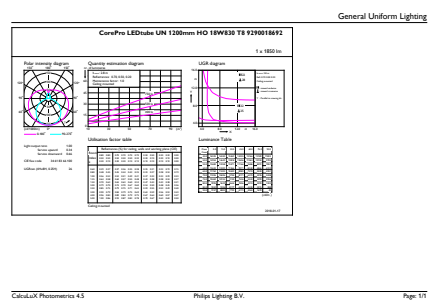

Tuotetiedot

Yleistä tietoa	
Kanta	G13 [Medium Bi-Pin Fluorescent]
EU RoHS -määräysten mukainen	Kyllä
Nimelliskäyttöikä (nim.)	30000 h
Kytkenäjakso	50000
Vuon mittausviite	Sphere
Valon tekniset tiedot	
Värikoodi	830 [CCT / 3 000 K]
Keilakulma (nim.)	240 °
Valovirta (nim.)	1850 lm
Värimerkki	Valkea (WH)
Vastaava värlämpötila (nim.)	3000 K
Valotehokkuus (nimellinen) (nim.)	102,00 lm/W
Väryhtenäisyys	<6
Värintoistoindeksi (nim.)	80

Mittapiirros

CorePro LEDtube UN 1200mm HO 18W830 T8

Product	D1	D2	A1	A2	A3
CorePro LEDtube UN 1200mm HO 18W830 T8	27,9 mm	28 mm	1199,4 mm	1205,3 mm	1213,6 mm

Valonjakotiedot

18W G13

18W G13 830 3000K

CorePro LED tube Universal T8

Valonjakotiedot

18W G13 830 3000K

Käyttöikä

18W G13

LEDtube COR SLR 18W 30K LifetimeVsTc-LED-LED

18W G13

LEDtube COR SLR 18W 30K LumenVsTc-LMP-LMP

CorePro LED tube Universal T8