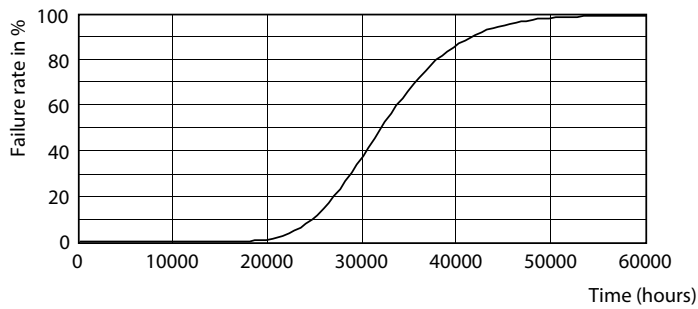

Käyttöikä

18W G13