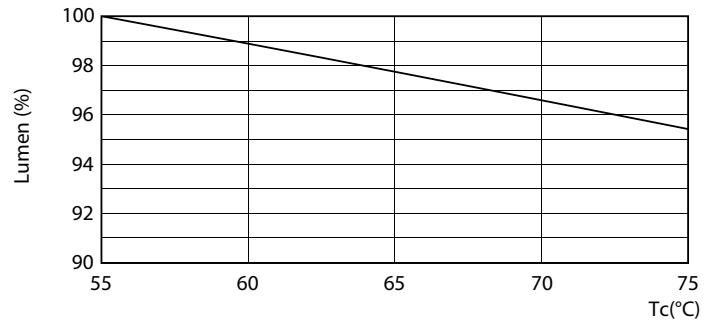

Valonjakotiedot

18W G13 830 3000K

Käyttöikä

18W G13

LEDtube COR SLR 18W 30K LifetimeVsTc-LED-LED

18W G13

LEDtube COR SLR 18W 30K LumenVsTc-LMP-LMP

CorePro LED tube Universal T8