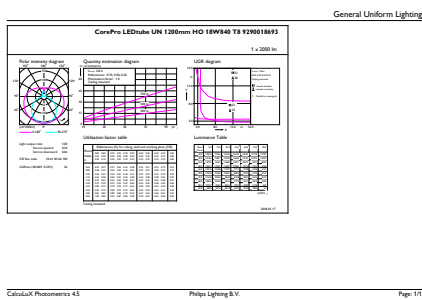

Valonjakotiedot

18W G13 840 4000K