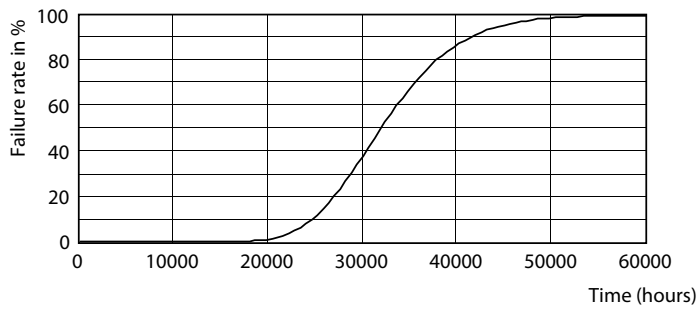

Käyttöikä

18W G13