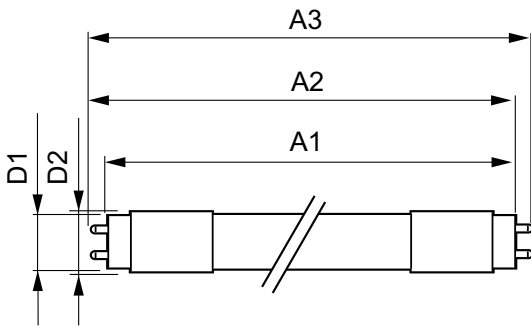

CorePro LED tube Universal T8

T-Case, maksimi (nim.)	55 °C
Ohjausjärjestelmät ja himmennys	
Himmennettävä	Ei
Mekaaniset tiedot ja runko	
Lampun viimeistely	Huurrettu
Lampun materiaali	Glass
Tuotteen pituus	1200 mm
Hehkulampun muoto	Putki, kaksipäätäinen
Hyväksyntä ja käyttökohteet	
Energy Efficiency Class	E
Energiaa säästävä tuote	Yes
Hyväksyntämerkinnät	RoHS compliance CE merkintä KEMA Keur certificate

Energiankulutus kWh/1000 h	18 kWh 403581
Tuotetiedot	
Koko tuotekoodi	871869680168000
Tilaustuotteen nimi	CorePro LEDtube UN 1200mm HO 18W840 T8
EAN/UPC – tuote	8718696801680
Tilaukoodi	80168000
Paikallinen koodi	4720377
SAP-osoittaja – määrä/pakkaus	1
SAP-osoittaja – pakkauksia ulommassa	10
SAP-materiaali	929001869302
SAP-nettopaino (kappale)	0,270 kg

Mittapiirros