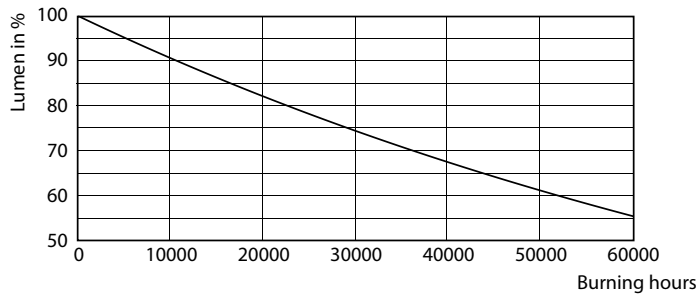

## Käyttöikä

18W G13

LEDtube COR SLR 18W 30K LifetimeVsTc-LED-LED

18W G13

LEDtube COR SLR 18W 30K LumenVsTc-LMP-LMP