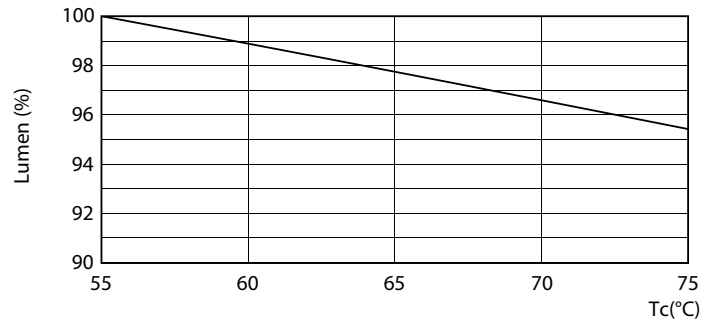

## Käyttöikä

18W G13

LEDtube COR SLR 18W 30K LifetimeVsTc-LED-LED

18W G13

LEDtube COR SLR 18W 30K LumenVsTc-LMP-LMP