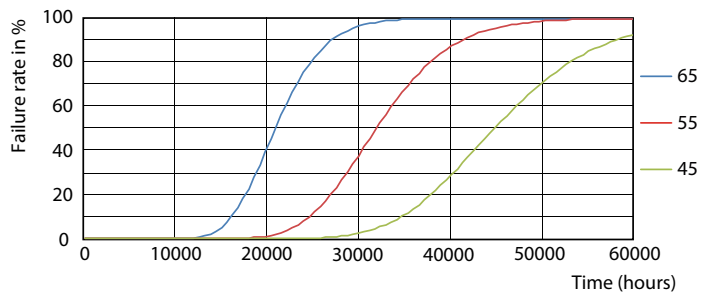

CorePro LED tube Universal T8

Käyttöikä

LEDtube COR SLR 18W 30K FailureRate-LED-LED