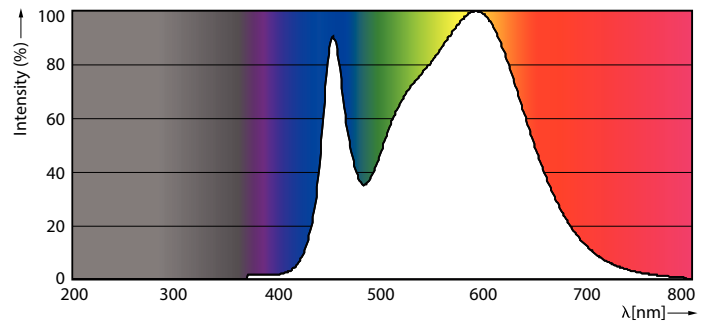

CorePro LED tube Universal T8

T-Case, maksimi (nim.)	55 °C
Ohjausjärjestelmät ja himmennys	
Himmennettävä	Ei
Mekaaniset tiedot ja runko	
Lampun viimeistely	Huurrettu
Lampun materiaali	Glass
Tuotteen pituus	1200 mm
Hehkulampun muoto	Putki, kaksipäätäinen
Hyväksyntä ja käyttökohteet	
Energy Efficiency Class	E
Energiaa säästävä tuote	Yes
Hyväksyntämerkinnät	RoHS compliance CE merkintä KEMA Keur certificate

Energiankulutus kWh/1000 h	18 kWh 403581
Tuotetiedot	
Koko tuotekoodi	871869680168000
Tilaustuotteen nimi	CorePro LEDtube UN 1200mm HO 18W840 T8
EAN/UPC – tuote	8718696801680
Tilaukoodi	80168000
Paikallinen koodi	4720377
SAP-osoittaja – määrä/pakkaus	1
SAP-osoittaja – pakkauksia ulommassa	10
SAP-materiaali	929001869302
SAP-nettopaino (kappale)	0,270 kg

Mittapiirros

TLED 1200mm UNV16W-36W 2100lm 4000K

Product	D1	D2	A1	A2	A3
CorePro LEDtube UN 1200mm HO 18W840 T8	27,9 mm	28 mm	1199,4 mm	1205,3 mm	1213,6 mm

Valonjakotiedot

18W G13 840 4000K

18W G13