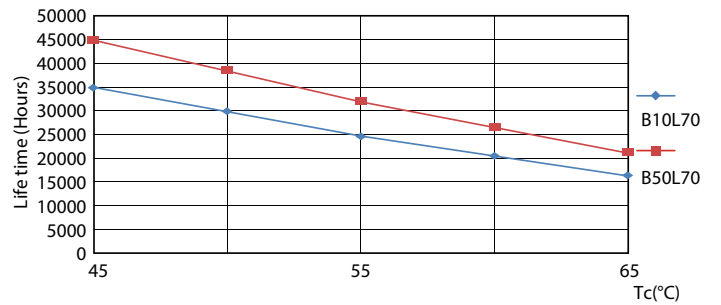

## Käyttöikä

18W G13

LEDtube COR SLR 18W 30K LifetimeVsTc-LED-LED

18W G13

LEDtube COR SLR 18W 30K LumenVsTc-LMP-LMP