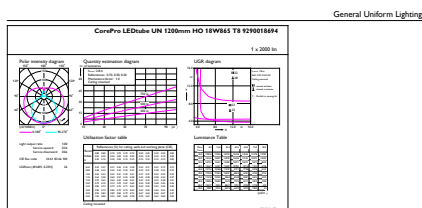

CorePro LED tube Universal T8

T-Case, maksimi (nim.)	65 °C
Ohjausjärjestelmät ja himmennys	
Himmennettävä	Ei
Mekaaniset tiedot ja runko	
Lampun materiaali	Glass
Tuotteen pituus	1200 mm
Hyväksyntä ja käyttökohteet	
Energiatohokkuusmerkintä (EEL)	A+
Energiaa säästävä tuote	Yes
Hyväksyntämerkinnät	CE merkintä RoHS compliance KEMA Keur certificate
Energiankulutus kWh/1000 h	18 kWh

Tuotetiedot

Koko tuotekoodi	871869680170300
Tilaustuotteen nimi	CorePro LEDtube UN 1200mm HO 18W865 T8
EAN/UPC – tuote	8718696801703
Tilauskoodi	80170300
Paikallinen koodi	4720378
SAP-osoittaja – määrä/pakkaus	1
SAP-osoittaja – pakkauksia ulommassa	10
SAP-materiaali	929001869402
SAP-nettopaino (kappale)	0,215 kg

Mittapiirros

TLED 1200mm UNV16W-36W 2100lm 6500K

Product	D1	D2	A1	A2	A3
CorePro LEDtube UN 1200mm HO 18W865 T8	27,9 mm	28 mm	1199,4 mm	1205,3 mm	1213,6 mm

Valonjakotiedot

CadaluX Photometrics 4.3

Philips Lighting B.V.