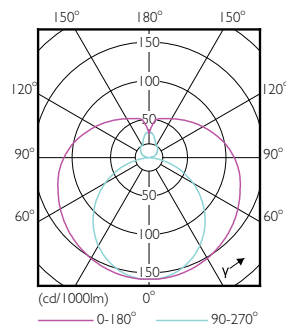

18W G13 830 3000K