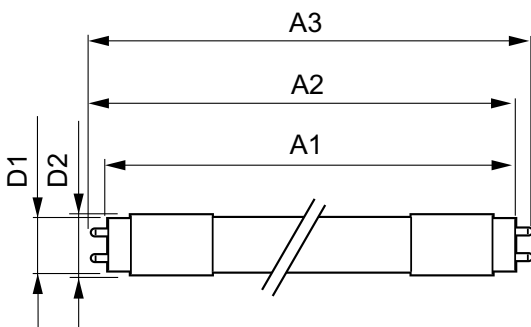

CorePro LED tube Universal T8

T-Case, maksimi (nim.)	65 °C
Ohjausjärjestelmät ja himmennys	
Himmennettävä	Ei
Mekaaniset tiedot ja runko	
Lampun materiaali	Glass
Tuotteen pituus	1200 mm
Hyväksyntä ja käyttökohteet	
Energiatohokkuusmerkintä (EEL)	A+
Energiaa säästävä tuote	Yes
Hyväksyntämerkinnät	CE merkintä RoHS compliance KEMA Keur certificate
Energiankulutus kWh/1000 h	18 kWh

Tuotetiedot

Koko tuotekoodi	871869680170300
Tilaustuotteen nimi	CorePro LEDtube UN 1200mm HO 18W865 T8
EAN/UPC – tuote	8718696801703
Tilauskoodi	80170300
Paikallinen koodi	4720378
SAP-osoittaja – määrä/pakkaus	1
SAP-osoittaja – pakkauksia ulommassa	10
SAP-materiaali	929001869402
SAP-nettopaino (kappale)	0,215 kg

Mittapiirros

TLED 1200mm UNV16W-36W 2100lm 6500K