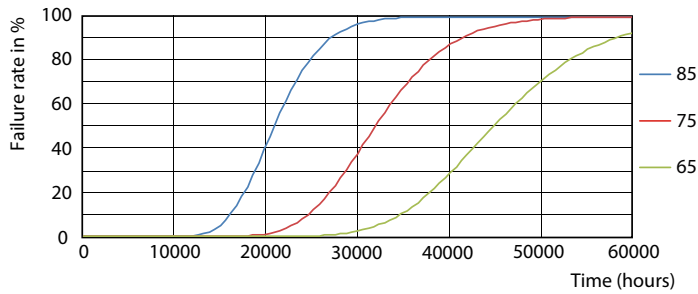

Page 1/1

18W G13 865 6500K

18W G13 830 3000K

CorePro LED tube Universal T8

Valonjakotiedot

18W G13

Käyttöikä

18W G13