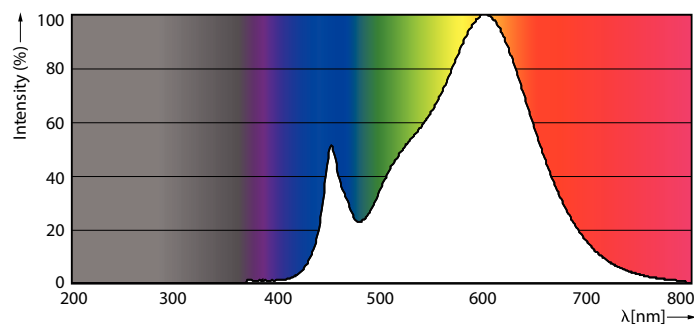

Valonjakotiedot

18W G13