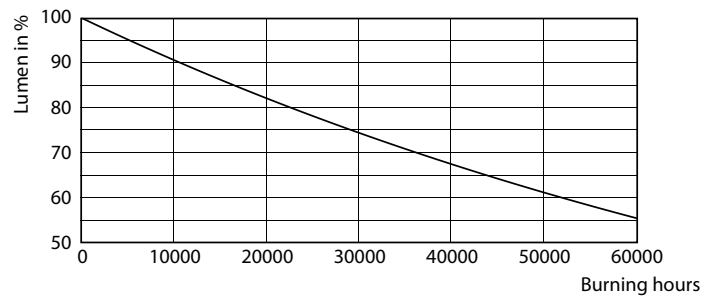

## Käyttöikä

LEDtube COR SLR 23W 30K FailureRate-LED-LED

LEDtube COR SLR 23W 30K LumenVsTc-LMP-LMP

18W G13

18W G13