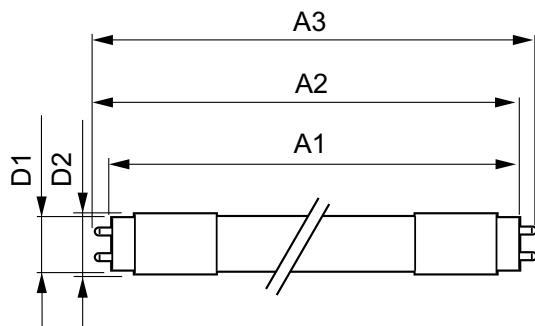

CorePro LED tube Universal T8

T-Case, maksimi (nim.)	60 °C
Ohjausjärjestelmät ja himmennys	
Himmennettävä	Ei
Mekaaniset tiedot ja runko	
Lampun viimeistely	Huurrettu
Lampun materiaali	Glass
Tuotteen pituus	1500 mm
Hehkulampun muoto	Putki, kaksipäätäinen
Hyväksyntä ja käyttökohteet	
Energiatohokkuusluokka	F
Energiaa säästävä tuote	Yes
Hyväksyntämerkinnät	TUV
Hyväksyntämerkinnät	RoHS compliance CE merkintä KEMA Keur certificate

Energiankulutus kWh/1000 h	23 kWh
EPREL-rekisteröintinumero	403583
Tuotetiedot	
Koko tuotekoodi	871869680172700
Tilaustuotteen nimi	CorePro LEDtube UN 1500mm HO 23W830 T8
EAN/UPC – tuote	8718696801727
Tilauskoodi	80172700
Paikallinen koodi	4720379
SAP-osoittaja – määrä/pakkaus	1
SAP-osoittaja – pakkauksia ulommassa	10
SAP-materiaali	929001869502
SAP-nettopaino (kappale)	0,270 kg

Mittapiirros