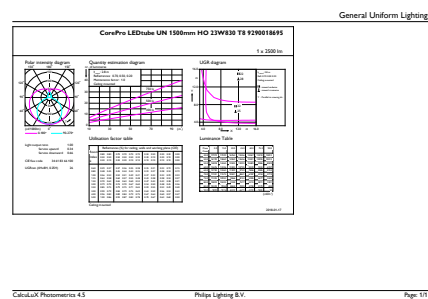

23W G13 830 3000K