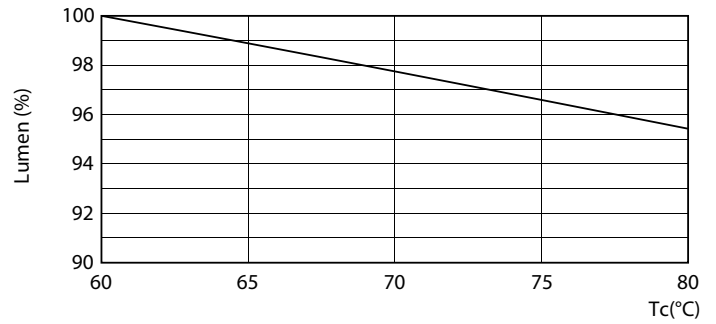

LEDtube COR SLR 23W 30K LumenVsTc-LMP-LMP