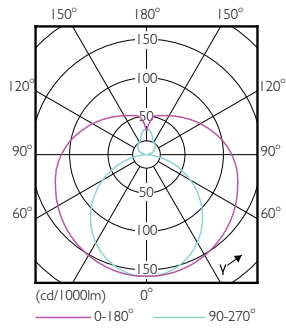

CorePro LED tube Universal T8

Valonjakotiedot

18W G13 830 3000K