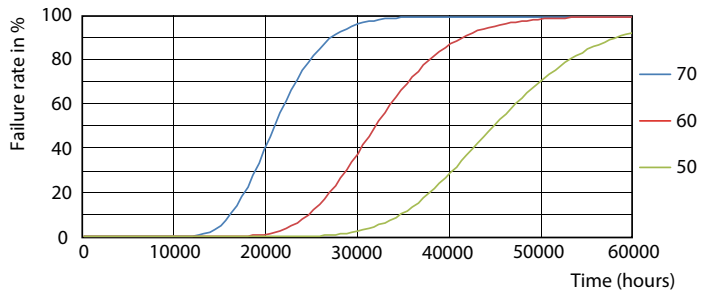

CorePro LED tube Universal T8

Valonjakotiedot

Käyttöikä

18W G13