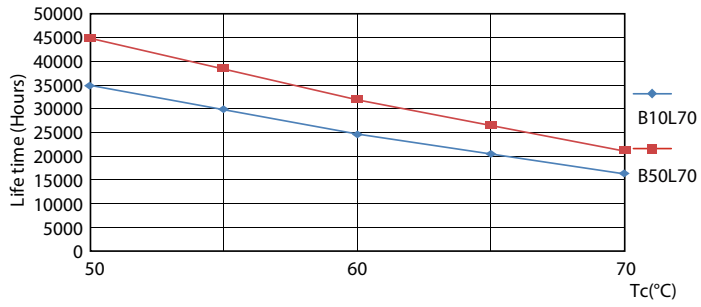

CorePro LED tube Universal T8

Käyttöikä

LEDtube COR SLR 23W 30K LifetimeVsTc-LED-LED