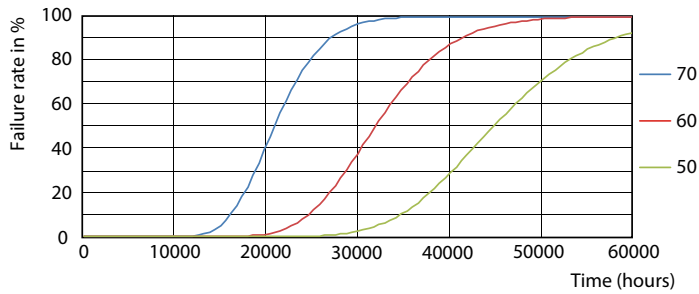

CorePro LED tube Universal T8

Valonjakotiedot

Käyttöikä

18W G13