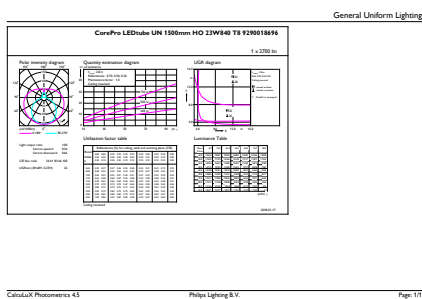

Valonjakotiedot

23W G13 840 4000K