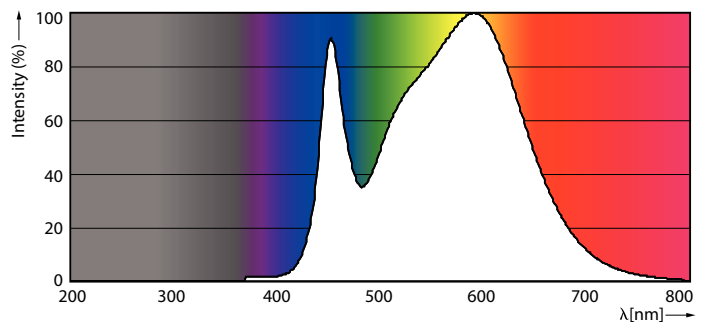

CorePro LED tube Universal T8

T-Case, maksimi (nim.)	60 °C
Ohjausjärjestelmät ja himmennys	
Himmennettävä	Ei
Mekaaniset tiedot ja runko	
Lampun viimeistely	Huurrettu
Lampun materiaali	Glass
Tuotteen pituus	1500 mm
Hehkulampun muoto	Putki, kaksipäätäinen
Hyväksyntä ja käyttökohteet	
Energiatohokkuusluokka	E
Energiaa säästävä tuote	Yes
Hyväksyntämerkinnät	TUV
Hyväksyntämerkinnät	RoHS compliance CE merkintä KEMA Keur certificate

Energiankulutus kWh/1000 h	23 kWh
EPREL-rekisteröintinumero	403584
Tuotetiedot	
Koko tuotekoodi	871869680174100
Tilaustuotteen nimi	CorePro LEDtube UN 1500mm HO 23W840 T8
EAN/UPC – tuote	8718696801741
Tilauuskoodi	80174100
Paikallinen koodi	4720380
SAP-osoittaja – määrä/pakkaus	1
SAP-osoittaja – pakkauksia ulommassa	10
SAP-materiaali	929001869602
SAP-nettopaino (kappale)	0,270 kg

Mittapiirros

Product	D1	D2	A1	A2	A3
CorePro LEDtube UN 1500mm HO 23W840 T8	27,9 mm	28 mm	1500 mm	1505,9 mm	1514,2 mm

Valonjakotiedot

18W G13