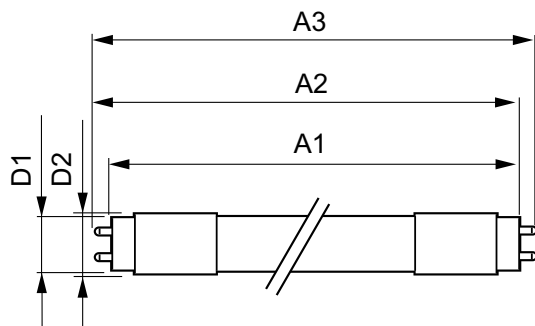

CorePro LED tube Universal T8

T-Case, maksimi (nim.)	60 °C
Ohjausjärjestelmät ja himmennys	
Himmennettävä	Ei
Mekaaniset tiedot ja runko	
Lampun viimeistely	Huurrettu
Lampun materiaali	Glass
Tuotteen pituus	1500 mm
Hehkulampun muoto	Putki, kaksipäätäinen
Hyväksyntä ja käyttökohteet	
Energiatohokkuusluokka	E
Energiaa säästävä tuote	Yes
Hyväksyntämerkinnät	TUV
Hyväksyntämerkinnät	RoHS compliance CE merkintä KEMA Keur certificate

Energiankulutus kWh/1000 h	23 kWh
EPREL-rekisteröintinumero	403584
Tuotetiedot	
Koko tuotekoodi	871869680174100
Tilaustuotteen nimi	CorePro LEDtube UN 1500mm HO 23W840 T8
EAN/UPC – tuote	8718696801741
Tilauuskoodi	80174100
Paikallinen koodi	4720380
SAP-osoittaja – määrä/pakkaus	1
SAP-osoittaja – pakkauksia ulommassa	10
SAP-materiaali	929001869602
SAP-nettopaino (kappale)	0,270 kg

Mittapiirros

TLED 1500mm UNV24W-54W 3100lm 4000K