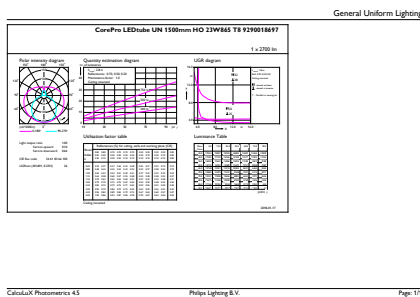

Valonjakotiedot

23W G13 865 6500K