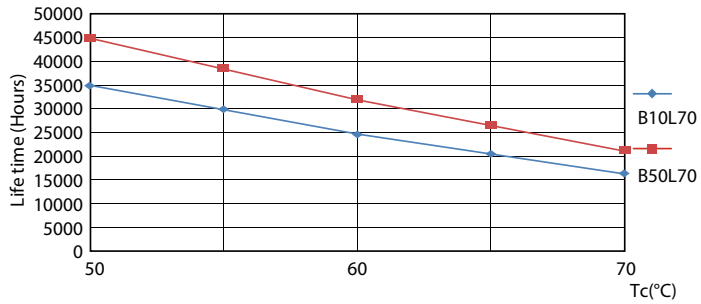

CorePro LED tube Universal T8

Käyttöikä

LEDtube COR SLR 23W 30K LifetimeVsTc-LED-LED