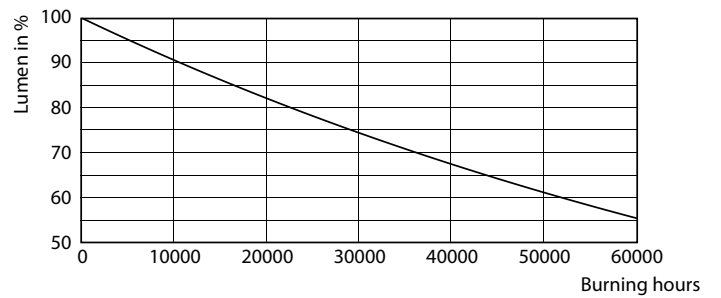

## Käyttöikä

LEDtube COR SLR 23W 30K FailureRate-LED-LED

LEDtube COR SLR 23W 30K LumenVsTc-LMP-LMP

18W G13

18W G13