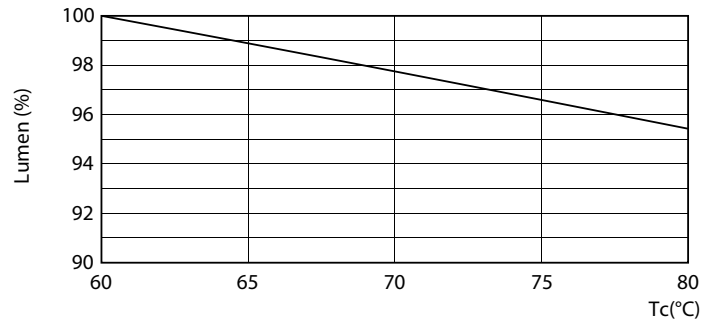

LEDtube COR SLR 23W 30K LumenVsTc-LMP-LMP