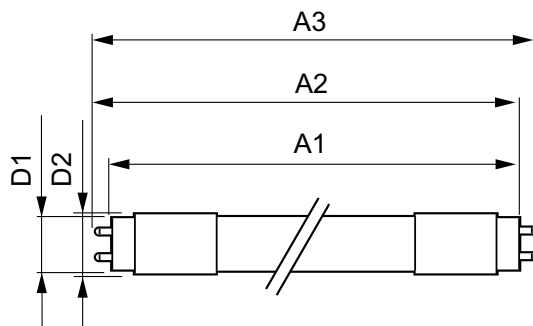

CorePro LED tube Universal T8

T-Case, maksimi (nim.)	60 °C
Ohjausjärjestelmät ja himmennys	
Himmennettävä	Ei
Mekaaniset tiedot ja runko	
Lampun viimeistely	Huurrettu
Lampun materiaali	Glass
Tuotteen pituus	1500 mm
Hehkulampun muoto	Putki, kaksipäätäinen
Hyväksyntä ja käyttökohteet	
Energiatohokkuusluokka	E
Energiaa säästävä tuote	Yes
Hyväksyntämerkinnät	TUV
Hyväksyntämerkinnät	RoHS compliance CE merkintä KEMA Keur certificate

Energiankulutus kWh/1000 h	23 kWh
EPREL-rekisteröintinumero	403585
Tuotetiedot	
Koko tuotekoodi	871869680176500
Tilaustuotteen nimi	CorePro LEDtube UN 1500mm HO 23W865 T8
EAN/UPC – tuote	8718696801765
Tilauskoodi	80176500
Paikallinen koodi	4720381
SAP-osoittaja – määrä/pakkaus	1
SAP-osoittaja – pakkauksia ulommassa	10
SAP-materiaali	929001869702
SAP-nettopaino (kappale)	0,270 kg

Mittapiirros

TLED 1500mm UNV24W-54W 3100lm 6500K