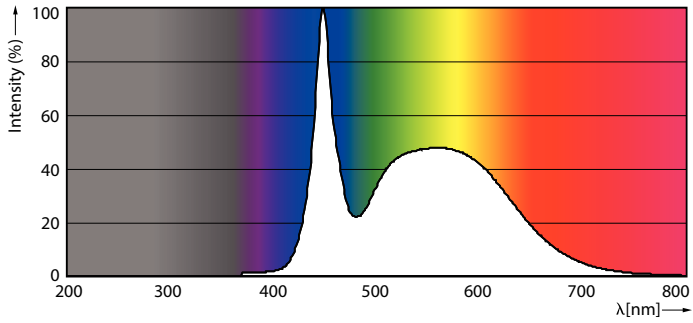

CorePro LED tube Universal T8

Valonjakotiedot

18W G13