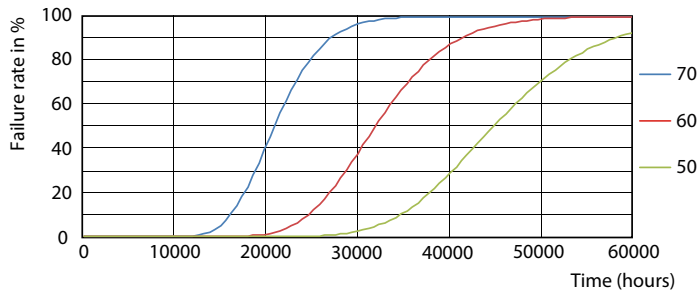

CorePro LED tube Universal T8

Valonjakotiedot

Käyttöikä

18W G13