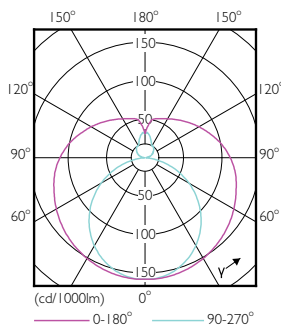

## Valonjakotiedot

23W G13 865 6500K

18W G13 830 3000K