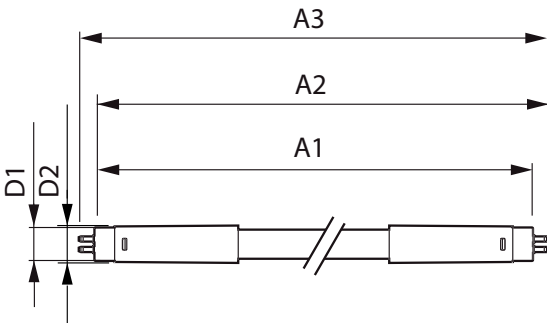

MASTER LEDtube verkkovirta T5

Ohjausjärjestelmät ja himmennys

Himmennettävä	Ei

Mekaaniset tiedot ja runko

Lampun viimeistely	Huurrettu
Lampun materiaali	Glass
Tuotteen pituus	1200 mm
Hehkulampun muoto	Putki, kaksipäätäinen

Hyväksyntä ja käyttökohteet

Energiatohokkuusluokka	D
Energiaa säästävä tuote	Yes
Hyväksyntämerkinnät	RoHS compliance CE merkintä KEMA Keur certificate
Energiankulutus kWh/1000 h	26 kWh

EPREL-rekisteröintinumero	652789
Tuotetiedot	
Koko tuotekoodi	871869681923400
Tilaustuotteen nimi	MASTER LEDtube 1200mm HO 26W 840 T5
EAN/UPC – tuote	8718696819234
Tilauskoodi	81923400
Paikallinen koodi	4720989
SAP-osoittaja – määrä/pakkaus	1
SAP-osoittaja – pakkauksia ulomassa	10
SAP-materiaali	929001908602
SAP-nettopaino (kappale)	0,215 kg

Mittapiirros

TLED 1200mm 26W-54W 3900lm 200D 4000K G5