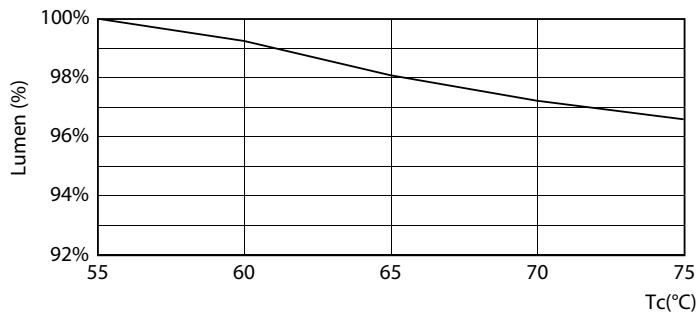

26W G5 840 4000K

Käyttöikä