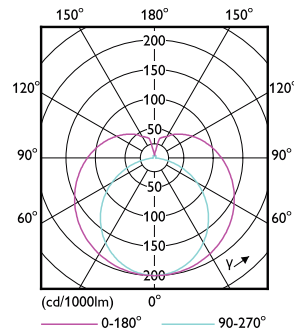

Mekaaniset tiedot ja runko

Lampun viimeistely	Huurrettu
Lampun materiaali	Glass
Tuotteen pituus	1200 mm
Hehkulampun muoto	Putki, kaksipäätäinen

Hyväksyntä ja käyttökohteet

Energiatohokkuusluokka	D
Energiaa säästävä tuote	Yes
Hyväksyntämerkinnät	RoHS compliance CE merkintä KEMA Keur certificate
Energiankulutus kWh/1000 h	26 kWh

Mittapiirros

TLED 1200mm 26W-54W 3900lm 200D 4000K G5

Product	D1	D2	A1	A2	A3
MASTER LEDtube 1200mm HO 26W 840 T5	15 mm	16,9 mm	1149 mm	1156,1 mm	1163,2 mm

Valonjakotiedot

26W G5

26W G5 830 3000K

MASTER LEDtube verkkovirta T5

Valonjakotiedot

CeluxX Photometrics 4.5 Philips Lighting B.V. Page 5/7

26W G5 840 4000K

Käyttöikä

LEDtube MAS 1 26W 50K Lumen-VsTc-LMP

26W G5

LEDtube MAS 1 26W 50K LifetimeVsTc-LED

26W G5