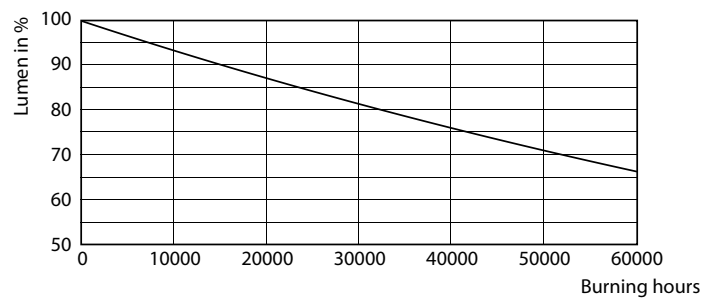

Mekaaniset tiedot ja runko

Lampun viimeistely	Huurrettu
Lampun materiaali	Glass
Tuotteen pituus	1200 mm
Hehkulampun muoto	Putki, kaksipäätäinen

Hyväksyntä ja käyttökohteet

Energiatohokkuusluokka	D
Energiaa säästävä tuote	Yes
Hyväksyntämerkinnät	RoHS compliance CE merkintä KEMA Keur certificate
Energiankulutus kWh/1000 h	26 kWh

Valonjakotiedot

CeluxX Photometrics 4.5 Philips Lighting B.V. Page 5/7

26W G5 840 4000K

Käyttöikä

LEDtube MAS 1 26W 50K Lumen-VsTc-LMP

26W G5

LEDtube MAS 1 26W 50K LifetimeVsTc-LED

26W G5