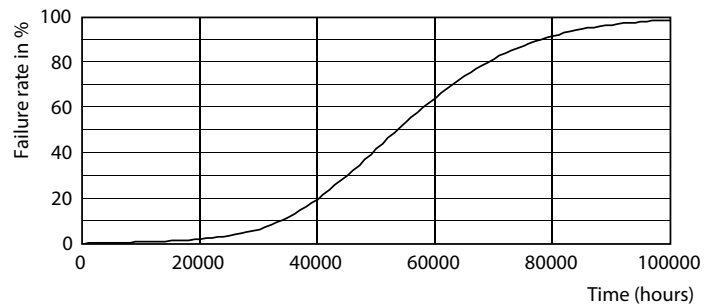

26W G5 840 4000K

Käyttöikä