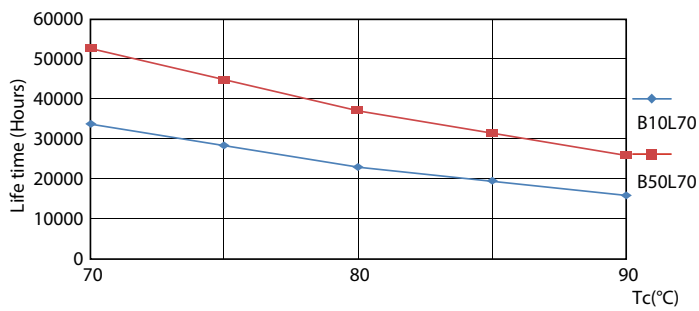

Mekaaniset tiedot ja runko

Lampun viimeistely	Huurrettu
Lampun materiaali	Glass
Tuotteen pituus	1200 mm
Hehkulampun muoto	Putki, kaksipäätäinen

Hyväksyntä ja käyttökohteet

Energiatohokkuusluokka	D
Energiaa säästävä tuote	Yes
Hyväksyntämerkinnät	RoHS compliance CE merkintä KEMA Keur certificate
Energiankulutus kWh/1000 h	26 kWh

Valonjakotiedot

CeluxX Photometrics 4.5 Philips Lighting B.V. Page 5/7

26W G5 840 4000K

Käyttöikä

LEDtube MAS 1 26W 50K Lumen-VsTc-LMP

26W G5

LEDtube MAS 1 26W 50K LifetimeVsTc-LED

26W G5