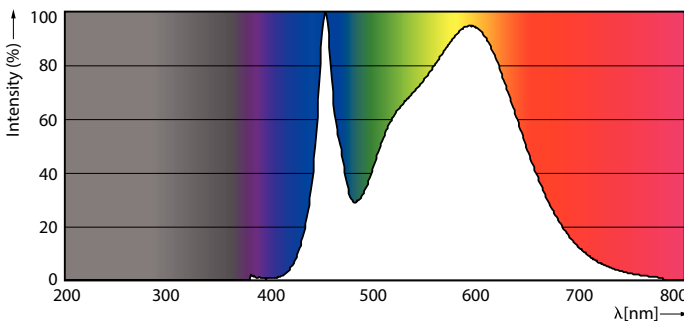

Valonjakotiedot

26W G5