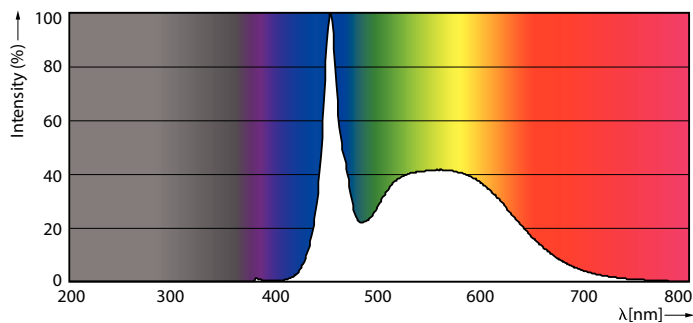

MASTER LEDtube verkkovirta T5

T-storage (maks.)	65 °C
T-Storage (min.)	-40 °C
T-Case, maksimi (nim.)	70 °C

Ohjausjärjestelmät ja himmennys

Himmennettävä	Ei

Mekaaniset tiedot ja runko

Lampun viimeistely	Huurrettu
Lampun materiaali	Glass
Tuotteen pituus	1500 mm
Hehkulampun muoto	Putki, kaksipäätäinen

Hyväksyntä ja käyttökohteet

Energiatohokkuusluokka	D
Energiaa säästävä tuote	Yes
Hyväksyntämerkinnät	RoHS compliance CE merkintä KEMA Keur certificate

Energiankulutus kWh/1000 h	26 kWh
EPREL-rekisteröintinumero	652786

Tuotetiedot

Koko tuotekoodi	871869681933300
Tilaustuotteen nimi	MASTER LEDtube 1500mm HO 26W 865 T5
EAN/UPC – tuote	8718696819333
Tilaukoodi	81933300
Paikallinen koodi	4720994
SAP-osoittaja – määrä/pakkaus	1
SAP-osoittaja – pakkauksia ulommassa	10
SAP-materiaali	929001909002
Net Weight (Piece)	0,285 kg

Mittapiirros

Product	D1	D2	A1	A2	A3
MASTER LEDtube 1500mm HO 26W 865 T5	15 mm	16,9 mm	1449 mm	1456,1 mm	1463,2 mm

Valonjakotiedot

26W G5