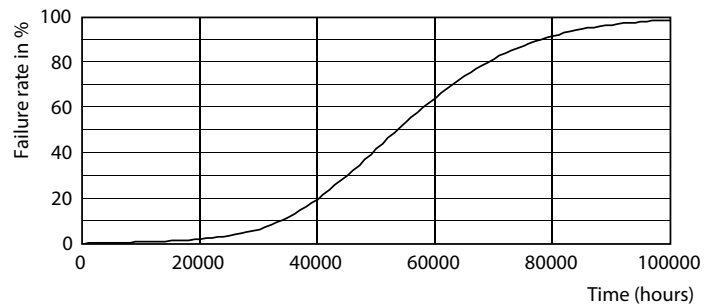

MASTER LEDtube verkkovirta T5

Valonjakotiedot

Käyttöikä

26W G5

26W G5