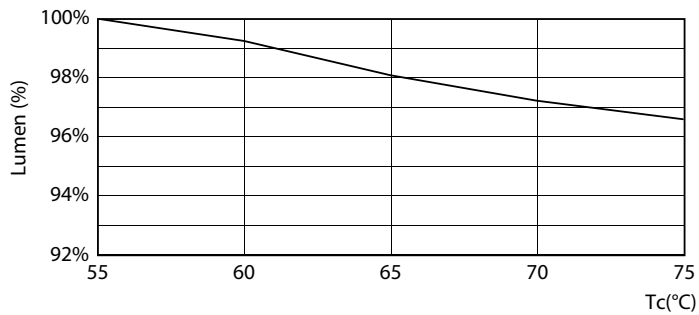

Käyttöikä

LEDtube MAS 1 26W 50K Lumen-VsTc-LMP