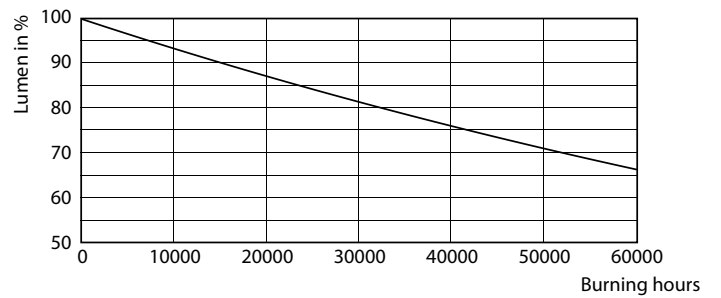

## Käyttöikä

LEDtube MAS 1 26W 50K Lumen-VsTc-LMP

26W G5

LEDtube MAS 1 26W 50K LifetimeVsTc-LED

26W G5