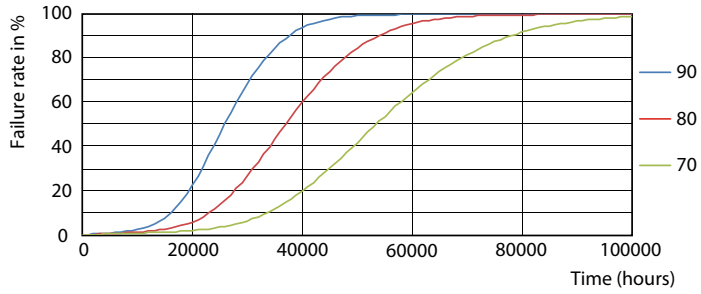

MASTER LEDtube verkkovirta T5

Käyttöikä

LEDtube MAS 1 26W 50K FailureRate-LED