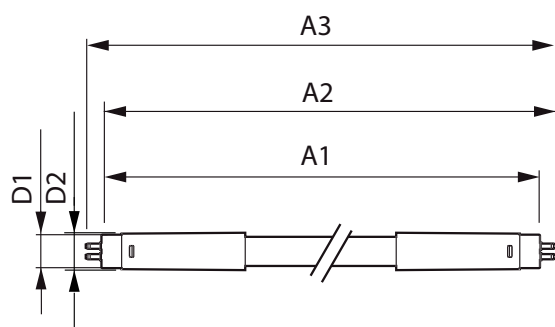

MASTER LEDtube verkkovirta T5

T-storage (maks.)	65 °C
T-Storage (min.)	-40 °C
T-Case, maksimi (nim.)	70 °C

Ohjausjärjestelmät ja himmennys

Himmennettävä	Ei

Mekaaniset tiedot ja runko

Lampun viimeistely	Huurrettu
Lampun materiaali	Glass
Tuotteen pituus	1500 mm
Hehkulampun muoto	Putki, kaksipäätäinen

Hyväksyntä ja käyttökohteet

Energiatohokkuusluokka	D
Energiaa säästävä tuote	Yes
Hyväksyntämerkinnät	RoHS compliance CE merkintä KEMA Keur certificate

Energiankulutus kWh/1000 h	26 kWh
EPREL-rekisteröintinumero	652786

Tuotetiedot

Koko tuotekoodi	871869681933300
Tilaustuotteen nimi	MASTER LEDtube 1500mm HO 26W 865 T5
EAN/UPC – tuote	8718696819333
Tilaukoodi	81933300
Paikallinen koodi	4720994
SAP-osoittaja – määrä/pakkaus	1
SAP-osoittaja – pakkauksia ulommassa	10
SAP-materiaali	929001909002
Net Weight (Piece)	0,285 kg

Mittapiirros

MASTER LEDtube 1500mm HO 26W 865 T5