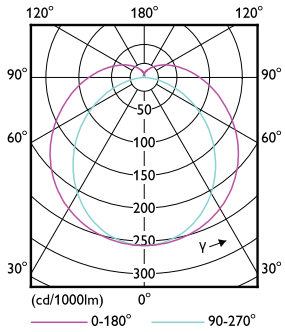

Lampun viimeistely	Huurrettu
Lampun materiaali	Muovi
Tuotteen pituus	1200 mm
Hehkulampun muoto	Putki, kaksipäätäinen

Hyväksyntä ja käyttökohteet

Energiatohokkuusluokka	C
Energiaa säästävä tuote	Yes
Hyväksyntämerkinnät	TUV

Mittapiirros

MASTER LEDtube 1200mm HO 12.5W 840 T8

Product	D1	D2	A1	A2	A3
MASTER LEDtube 1200mm HO 12.5W 840 T8	25,8 mm	28 mm	1198,2 mm	1205,3 mm	1212,4 mm

Valonjakotiedot

General uniform lighting

Spectral Power Distribution Colour

MASTER LEDtube EM/Mains

Valonjakotiedot

Light Distribution Diagram

Käyttöikä

Lumen Maintenance Diagram

LumenVsTc

FailureRate

Life Expectancy Diagram