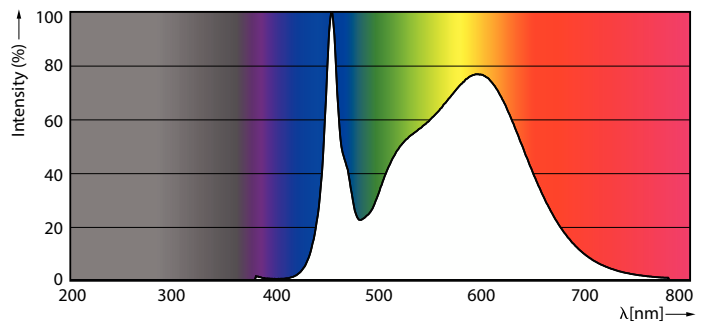

Spectral Power Distribution Colour