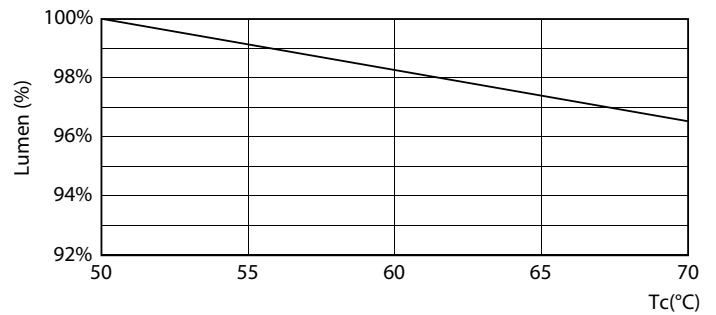

MASTER LEDtube EM/Mains

Valonjakotiedot

Light Distribution Diagram

Käyttöikä

Lumen Maintenance Diagram

LumenVsTc

FailureRate

Life Expectancy Diagram