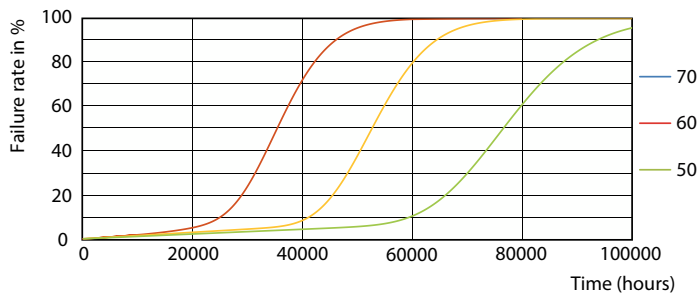

MASTER LEDtube EM/Mains

Valonjakotiedot

Light Distribution Diagram

Käyttöikä

Lumen Maintenance Diagram

LumenVsTc

FailureRate

Life Expectancy Diagram