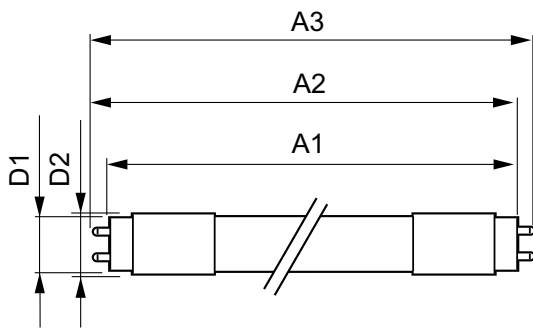

Rajoitukset ja turvallisuus

• HUOMAUTUKSIA: Asennuksen yleinen energiatehokkuus ja valonjako riippuvat asennuksen kokoonpanosta.

Tuotetiedot

Yleistä tietoa	
Kanta	G13 ROT (Rotating) [Medium Bi-Pin Fluorescent]
EU RoHS -määräysten mukainen	Kyllä
Nimelliskäyttöikä (nim.)	75000 h
Kytkenäjakso	200000
Vuon mittausviite	Sphere
Valon tekniset tiedot	
Värikoodi	840 [CCT / 4 000 K]
Keilakulma (nim.)	160 °
Valovirta (nim.)	2100 lm
Värimerkki	Viileä valkea (CW)
Vastaava väriämpötila (nim.)	4000 K
Valotehokkuus (nimellinen) (nim.)	168 lm/W
Väriyhtenäisyys	<6

Lampun viimeistely	Huurrettu
Lampun materiaali	Muovi
Tuotteen pituus	1200 mm
Hehkulampun muoto	Putki, kaksipäätäinen

Hyväksyntä ja käyttökohteet

Energiatohokkuusluokka	C
Energiaa säästävä tuote	Yes
Hyväksyntämerkinnät	TUV

Hyväksyntämerkinnät	RoHS compliance CE merkintä KEMA Keur certificate
Energiankulutus kWh/1000 h	13 kWh
EPREL-rekisteröintinumero	1206967

Tuotetiedot

Koko tuotekoodi	871869959237000
Tilaustuotteen nimi	MASTER LEDtube 1200mm HO 12.5W 840 T8
EAN/UPC – tuote	8718699592370
Tilauskoodi	59237000
Paikallinen koodi	4721530
SAP-osoittaja – määrä/pakkaus	1
SAP-osoittaja – pakkauksia ulommassa	10
SAP-materiaali	929001922702
Net Weight (Piece)	0,270 kg

Mittapiirros

MASTER LEDtube 1200mm HO 12.5W 840 T8

Product	D1	D2	A1	A2	A3
MASTER LEDtube 1200mm HO 12.5W 840 T8	25,8 mm	28 mm	1198,2 mm	1205,3 mm	1212,4 mm

Valonjakotiedot

General uniform lighting

Spectral Power Distribution Colour