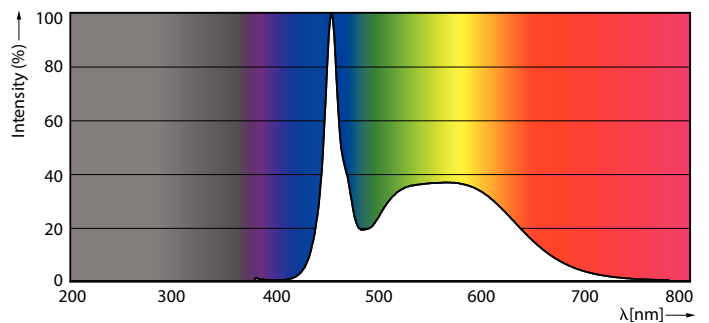

Spectral Power Distribution Colour