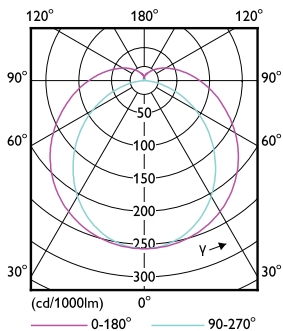

Mittapiirros

MASTER LEDtube 1200mm HO 12.5W 865 T8

Product	D1	D2	A1	A2	A3
MASTER LEDtube 1200mm HO 12.5W 865 T8	25,8 mm	28 mm	1198,2 mm	1205,3 mm	1212,4 mm

Valonjakotiedot

Light Distribution Diagram

Spectral Power Distribution Colour