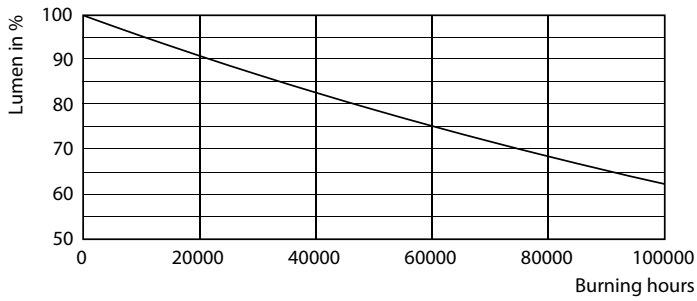

MASTER LEDtube EM/Mains

Valonjakotiedot

General uniform lighting

Käyttöikä

Lumen Maintenance Diagram