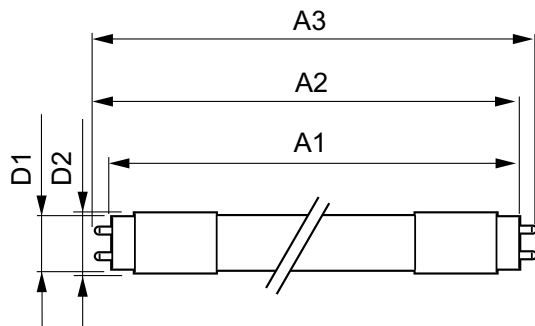

MASTER LEDtube EM/Mains

T-storage (maks.)	65 °C
T-Storage (min.)	-40 °C
T-Case, maksimi (nim.)	50 °C

Ohjausjärjestelmät ja himmennys

Himmennettävä	Ei
---------------	----

Mekaaniset tiedot ja runko

Lampun viimeistely	Huurrettu
Lampun materiaali	Muovi
Tuotteen pituus	1200 mm
Hehkulampun muoto	Putki, kaksipäätäinen

Tuotetiedot

Koko tuotekoodi	871869959239400
Tilaustuotteen nimi	MASTER LEDtube 1200mm HO 12.5W 865 T8
EAN/UPC – tuote	8718699592394
Tilauskoodi	59239400
Paikallinen koodi	4721531
SAP-osoittaja – määrä/pakkaus	1
SAP-osoittaja – pakkauksia ulomassa	10
SAP-materiaali	929001922802
Net Weight (Piece)	0,270 kg

Mittapiirros

MASTER LEDtube 1200mm HO 12.5W 865 T8

Product	D1	D2	A1	A2	A3
MASTER LEDtube 1200mm HO 12.5W 865 T8	25,8 mm	28 mm	1198,2 mm	1205,3 mm	1212,4 mm

Valonjakotiedot

Light Distribution Diagram

Spectral Power Distribution Colour