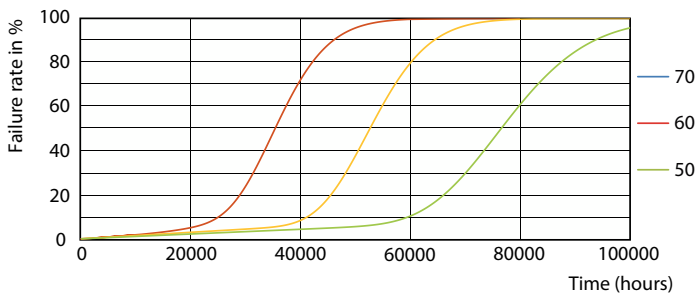

FailureRate