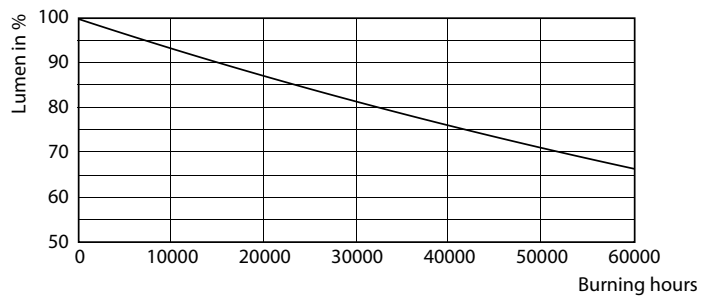

MASTER LEDtube EM/Mains

Käyttöikä

LEDtube MAS HO G13