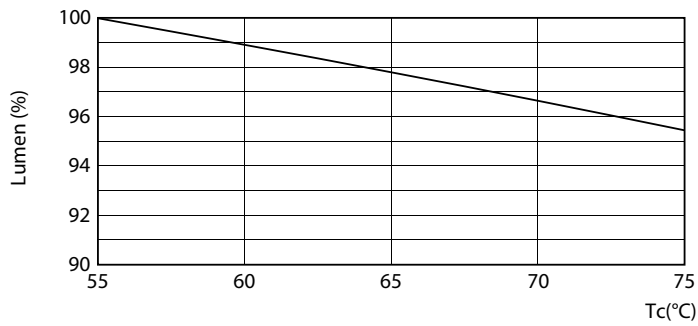

Käyttöikä

LEDtube MAS HO 18.2W G13 830 16D ND