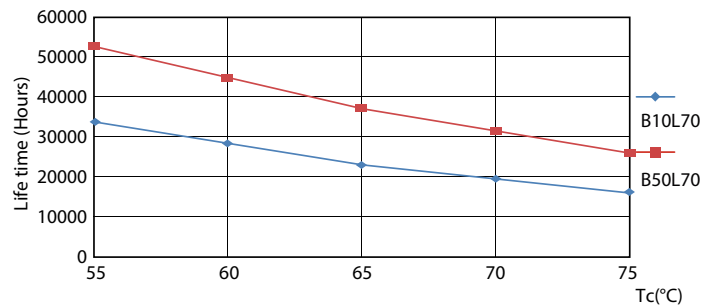

## Käyttöikä

LEDtube MAS HO 18.2W G13 830 16D ND

LEDtube MAS HO 12.5W G13 830 16D ND

LEDtube MAS HO 12.5W G13 830 16D ND

LEDtube MAS HO 12.5W G13 830 16D ND