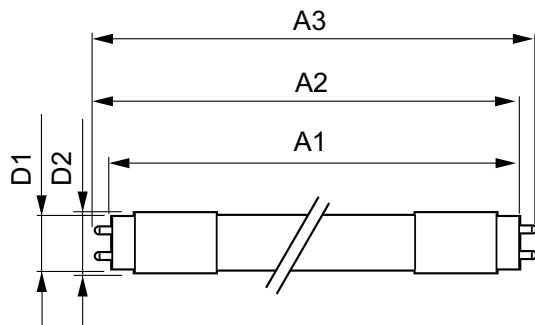

MASTER LEDtube EM/Mains

T-Storage (min.)	-40 °C
T-Case, maksimi (nim.)	55 °C

Ohjausjärjestelmät ja himmennys

Himmennettävä	Ei

Mekaaniset tiedot ja runko

Lampun materiaali	Muovi
Tuotteen pituus	1500 mm

Hyväksyntä ja käyttökohteet

Energiatohokkuusmerkintä (EEL)	A++
Energiaa säästävä tuote	Yes
Hyväksyntämerkinnät	RoHS compliance CE merkintä KEMA Keur certificate

Energiankulutus kWh/1000 h	19 kWh

Tuotetiedot

Koko tuotekoodi	871869959241700
Tilaustuotteen nimi	MASTER LEDtube 1500mm HO 18.2W 830 T8
EAN/UPC – tuote	8718699592417
Tilauskoodi	59241700
Paikallinen koodi	4720591
SAP-osoittaja – määrä/pakkaus	1
SAP-osoittaja – pakkauksia ulommassa	10
SAP-materiaali	929001922902
SAP-nettopaino (kappale)	0,450 kg

Mittapiirros

TLED master HE 2900lm 18.2w 5ft 3000k

Product	D1	D2	A1	A2	A3
MASTER LEDtube 1500mm HO 18.2W 830 T8	25,8 mm	28 mm	1498,8 mm	1505,9 mm	1513 mm

Valonjakotiedot

LEDtube MAS HO 18.2W G13 830 16D ND