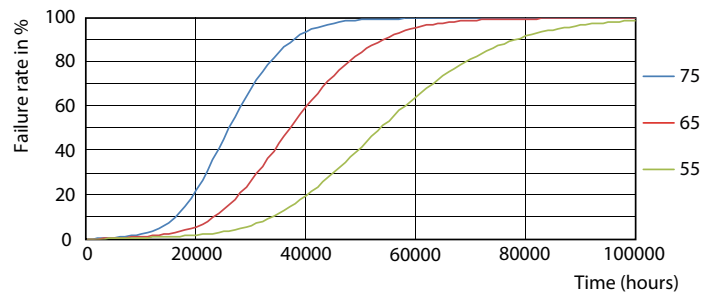

## Käyttöikä

LEDtube MAS HO 18.2W G13 830 16D ND

LEDtube MAS HO 12.5W G13 830 16D ND

LEDtube MAS HO 12.5W G13 830 16D ND

LEDtube MAS HO 12.5W G13 830 16D ND