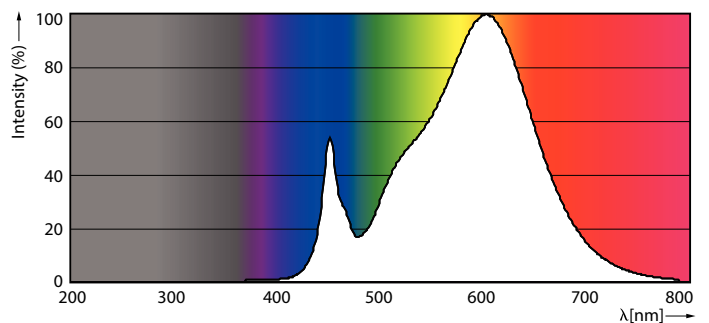

LEDtube MAS HO 12.5W G13 830 16D ND