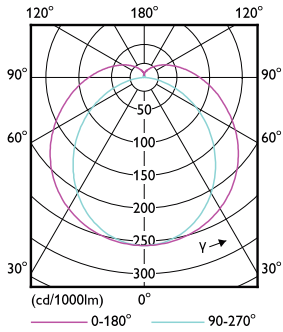

MASTER LEDtube EM/Mains

Valonjakotiedot

LEDtube MAS HO 12.5W G13 830 16D ND