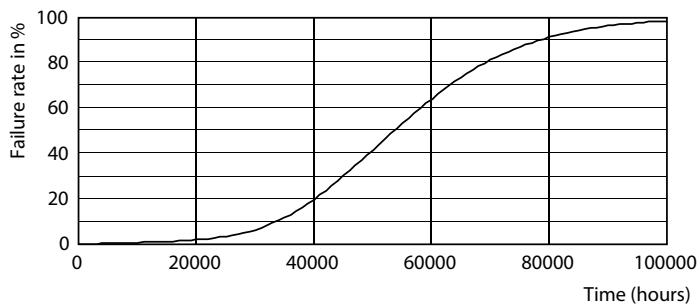

LEDtube MAS HO 12.5W G13 830 16D ND